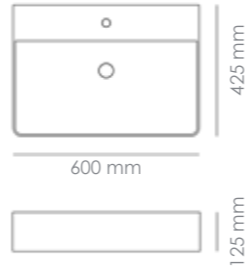

Medidas
410 x 410 x 115 mm

FINO K42
LAVABO SOBRE ENCIMERA

Material
Cerámica Blanco Brillo

Referencia
12013S

Medidas
425 x 425 x 125 mm

FINO K42-50
LAVABO SOBRE ENCIMERA

Material
Cerámica Blanco Brillo

Referencia
12013S50

Medidas
500 x 425 x 125 mm

FINO K42-60
LAVABO SOBRE ENCIMERA

Material
Cerámica Blanco Brillo

Referencia
12013S60

Medidas
600 x 425 x 125 mm

FINO SQ30
LAVABO SOBRE ENCIMERA

Material
Cerámica Blanco Brillo

Referencia
12034S

Medidas
305 x 305 x 120 mm

FINO K45
LAVABO SOBRE ENCIMERA

Material
Cerámica Blanco Brillo

Referencia
12016S

Medidas
455 x 355 x 125 mm

FINO SQ36
LAVABO SOBRE ENCIMERA

Material
Cerámica Blanco Brillo

Referencia
12012S

Medidas
365 x 365 x 110 mm

FINO K4030
LAVABO SOBRE ENCIMERA

Material
Cerámica Blanco Brillo

Referencia
12112B30

Medidas
405 x 305 x 130 mm

FINO IBI
LAVABO SOBRE ENCIMERA

Material
Cerámica Blanco Brillo

Referencia
12007S