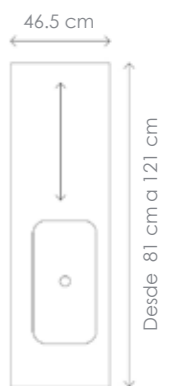

IMPERMEABLE

HIGENIZABLE

DURABLE

SERIE DENIA

DENIA F46
LAVABO DE ENCASTRE

SENO CENTRADO

Material
Cerámica Blanco Brillo

Referencia	Medidas
DENIA 61	610 x 465 x 175 mm
DENIA 71	710 x 465 x 175 mm
DENIA 81	810 x 465 x 175 mm
DENIA 91	910 x 465 x 175 mm
DENIA 101	1010 x 465 x 175 mm
DENIA 121	1210 x 465 x 175 mm
DENIA 121 - DOBLE SEÑO	1210 x 465 x 175 mm

MINI DENIA F36
LAVABO DE ENCASTRE

SENO CENTRADO

Material
Cerámica Blanco Brillo

Referencia	Medidas
MINI DENIA 51	510 x 365 x 175 mm
MINI DENIA 61	610 x 365 x 175 mm
MINI DENIA 81	810 x 365 x 175 mm

SERIE CALPE BLANCO BRILLO

SF BATHROOM

CALPE F46 LAVABO DE ENCASTRE

SENO CENTRADO

Material
Cerámica Blanco Brillo

Referencia	Medidas
CALPE 51	510 x 465 x 175 mm
CALPE 61	610 x 465 x 175 mm
CALPE 71	710 x 465 x 175 mm
CALPE 81	810 x 465 x 175 mm
CALPE 86	860 x 465 x 175 mm
CALPE 91	910 x 465 x 175 mm
CALPE 96	960 x 465 x 175 mm
CALPE 101	1010 x 465 x 175 mm
CALPE 101 - DOBLE SEÑO	1010 x 465 x 175 mm
CALPE 106	1060 x 465 x 175 mm
CALPE 121	1210 x 465 x 175 mm
CALPE 121 - DOBLE SEÑO	1210 x 465 x 175 mm
CALPE 141 - DOBLE SEÑO	1410 x 465 x 175 mm

CALPE F46 DESPLAZADO LAVABO DE ENCASTRE

SEÑO DESPLAZADO IZQUIERDA - DERECHA

Material
Cerámica Blanco Brillo

Referencia	Medidas
CALPE 81 - DERECHA	810 x 465 x 175 mm
CALPE 81 - IZQUIERDA	810 x 465 x 175 mm
CALPE 91 - DERECHA	910 x 465 x 175 mm
CALPE 91 - IZQUIERDA	910 x 465 x 175 mm
CALPE 101 - DERECHA	1010 x 465 x 175 mm
CALPE 101 - IZQUIERDA	1010 x 465 x 175 mm
CALPE 121 - DERECHA	1210 x 465 x 175 mm
CALPE 121 - IZQUIERDA	1210 x 465 x 175 mm