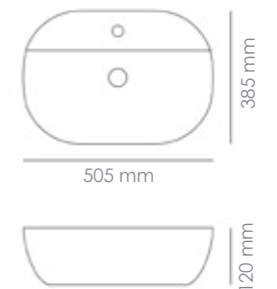

Referencia
12112B6

Medidas
415 x 415 x 150 mm

RONDA
LAVABO SOBRE ENCIMERA

Material
Cerámica Blanco Brillo

Referencia
12114B0

Medidas
405 x 405 x 145 mm

LINARES
LAVABO SOBRE ENCIMERA

Material
Cerámica Blanco Brillo

Referencia
12092B

Medidas
455 x 425 x 100 mm

OVAL-MB

OVAL - MB
LAVABO SOBRE ENCIMERA

Material
Cerámica Blanco Brillo

Referencia
12008SMB

Medidas
490 x 300 x 130 mm

BARCO
LAVABO SOBRE ENCIMERA

Material
Cerámica Blanco Brillo

Referencia
12017S

Medidas
410 x 340 x 155 mm

OVAL - W
LAVABO SUSPENDIDO

Material
Cerámica Blanco Brillo

Referencia
1208SW

Medidas
430 x 280 x 120 mm

SERIE FINO "OC"

FINO OC40
LAVABO SOBRE ENCIMERA

Material
Cerámica Blanco Brillo

Referencia
12021S

Medidas
405 x 405 x 120 mm

FINO OC50
LAVABO SOBRE ENCIMERA

Material
Cerámica Blanco Brillo

Referencia
12022S

Medidas
505 x 385 x 120 mm