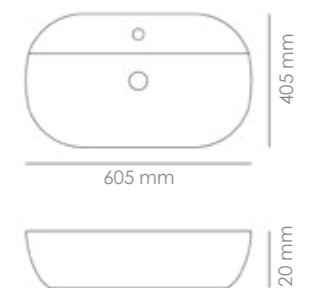

SERIE FINO "OC"

Material
Cerámica Blanco Brillo

Referencia
12021S

Medidas
405 x 405 x 120 mm

Material
Cerámica Blanco Brillo

Referencia
12022S

Medidas
505 x 385 x 120 mm

Material
Cerámica Blanco Brillo

Referencia
12023S

Medidas
605 x 405 x 120 mm