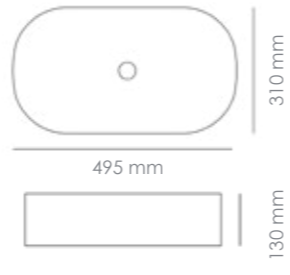

Material
Cerámica con acabado negro marquina

Referencia
12037SNQ

Medidas
375 x 375 x 130 mm

FINO CORINTO OVALO BLANCO BRILLO
LAVABO SOBRE ENCIMERA

Material
Cerámica Blanco Brillo

Referencia
12040S

Medidas
495 x 310 x 130 mm

FINO CORINTO IBI BLANCO BRILLO
LAVABO SOBRE ENCIMERA

Material
Cerámica Blanco Brillo

Referencia
12039S

Medidas
375 x 375 x 130 mm

FINO CORINTO OVALO CALACATTA
LAVABO SOBRE ENCIMERA

Material
Cerámica con acabado Calacatta

Referencia
12040SCM

Medidas
495 x 310 x 130 mm

FINO CORINTO IBI CALACATTA
LAVABO SOBRE ENCIMERA

Material
Cerámica con acabado calacatta

Referencia
12039SCM

Medidas
375 x 375 x 130 mm

FINO CORINTO OVALO GRIS PIETRA
LAVABO SOBRE ENCIMERA

Material
Cerámica con acabado gris piedra

Referencia
12040SGP

Medidas
495 x 310 x 130 mm

FINO CORINTO IBI GRIS PIETRA
LAVABO SOBRE ENCIMERA

Material
Cerámica con acabado gris piedra

Referencia
12039SGP

Medidas
375 x 375 x 130 mm