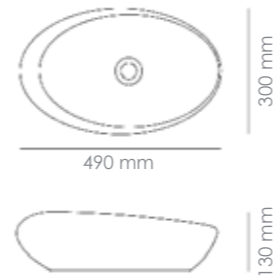

Referencia
12112B6

Medidas
415 x 415 x 150 mm

RONDA
LAVABO SOBRE ENCIMERA

Material
Cerámica Blanco Brillo

Referencia
12114B0

Medidas
405 x 405 x 145 mm

LINARES
LAVABO SOBRE ENCIMERA

Material
Cerámica Blanco Brillo

Referencia
12092B

Medidas
455 x 425 x 100 mm

OVAL-MB

OVAL - MB
LAVABO SOBRE ENCIMERA

Material
Cerámica Blanco Brillo

Referencia
12008SMB

Medidas
490 x 300 x 130 mm

BARCO
LAVABO SOBRE ENCIMERA

Material
Cerámica Blanco Brillo

Referencia
12017S

Medidas
410 x 340 x 155 mm

OVAL - W
LAVABO SUSPENDIDO

Material
Cerámica Blanco Brillo

Referencia
1208SW

Medidas
430 x 280 x 120 mm

SERIE FINO "OC"