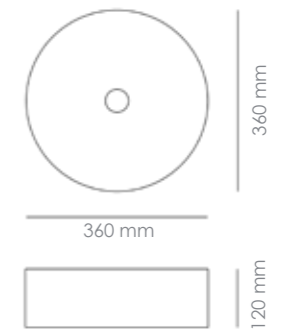

Medidas
365 x 365 x 110 mm

FINO K4030
LAVABO SOBRE ENCIMERA

Material
Cerámica Blanco Brillo

Referencia
12112B30

Medidas
405 x 305 x 130 mm

FINO IBI
LAVABO SOBRE ENCIMERA

Material
Cerámica Blanco Brillo

Referencia
12007S

Medidas
470 x 370 x 110 mm

FINO RT4938
LAVABO SOBRE ENCIMERA

Material
Cerámica Blanco Brillo

Referencia
12035S

Medidas
490 x 380 x 135 mm

FINO RT6034
LAVABO SOBRE-ENCIMERA

Material
Cerámica Blanco Brillo

Referencia
12025S

Medidas
610 x 340 x 110 mm

SERIE FINO CILIN

FINO CILIN BLANCO BRILLO
LAVABO SOBRE ENCIMERA

Material
Cerámica Blanco Brillo

Referencia
12009S

Medidas
360 x 360 x 120 mm

FINO CILIN NEGRO MATE
LAVABO SOBRE ENCIMERA

Material
Cerámica Negro Mate

Referencia
12009SNM

Medidas
360 x 360 x 120 mm

FINO CILIN BLANCO MATE
LAVABO SOBRE ENCIMERA

Material
Cerámica Blanco Mate

Referencia
12009SBM

Medidas
360 x 360 x 120 mm

FINO CILIN GRIS MATE
LAVABO SOBRE ENCIMERA