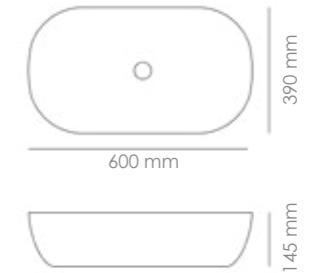

Referencia
12018S

Medidas
465 x 335 x 130 mm

FINO MINI OVALO BLANCO MATE LAVABO SOBRE ENCIMERA

Material
Cerámica Blanco Mate

Referencia
12018SBM

Medidas
465 x 335 x 130 mm

FINO MINI OVALO NEGRO MATE LAVABO SOBRE ENCIMERA

Material
Cerámica Negro Mate

Referencia
12018SNM

Medidas
465 x 335 x 130 mm

FINO MINI OVALO CALACATTA
LAVABO SOBRE ENCIMERA

Material
Cerámica con acabado Calacatta

Referencia
12018SCM

Medidas
465 x 335 x 130 mm

FINO OVALO
LAVABO SOBRE ENCIMERA

Material
Cerámica Blanco Brillo

Referencia
12008S

Medidas
600 x 390 x 145 mm

FINO MINI OVALO GRIS PIETRA
LAVABO SOBRE ENCIMERA

Material
Cerámica con acabado Gris Pietra

Referencia
12018SGP

Medidas
465 x 335 x 130 mm

FINO CONO
LAVABO SOBRE ENCIMERA

Material
Cerámica Blanco Brillo

Referencia
12010S

Medidas
355 x 355 x 120 mm

FINO MINI OVALO NEGRO MARQUINA
LAVABO SOBRE ENCIMERA

Material
Cerámica con acabado Negro Marquina