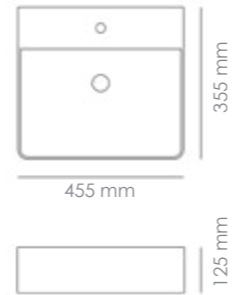

Medidas
410 x 410 x 115 mm

FINO K42
LAVABO SOBRE ENCIMERA

Material
Cerámica Blanco Brillo

Referencia
12013S

Medidas
425 x 425 x 125 mm

FINO K42-50
LAVABO SOBRE ENCIMERA

Material
Cerámica Blanco Brillo

Referencia
12013S50

Medidas
500 x 425 x 125 mm

FINO K42-60
LAVABO SOBRE ENCIMERA

Material
Cerámica Blanco Brillo

Referencia
12013S60

Medidas
600 x 425 x 125 mm

FINO SQ30
LAVABO SOBRE ENCIMERA

Material
Cerámica Blanco Brillo

Referencia
12034S

Medidas
305 x 305 x 120 mm

FINO K45
LAVABO SOBRE ENCIMERA

Material
Cerámica Blanco Brillo

Referencia
12016S

Medidas
455 x 355 x 125 mm

FINO SQ36
LAVABO SOBRE ENCIMERA

Material
Cerámica Blanco Brillo

Referencia
12012S

Medidas
365 x 365 x 110 mm

FINO K4030
LAVABO SOBRE ENCIMERA

Material
Cerámica Blanco Brillo

Referencia
12112B30

Medidas
405 x 305 x 130 mm

FINO IBI
LAVABO SOBRE ENCIMERA

Material
Cerámica Blanco Brillo

Referencia
12007S