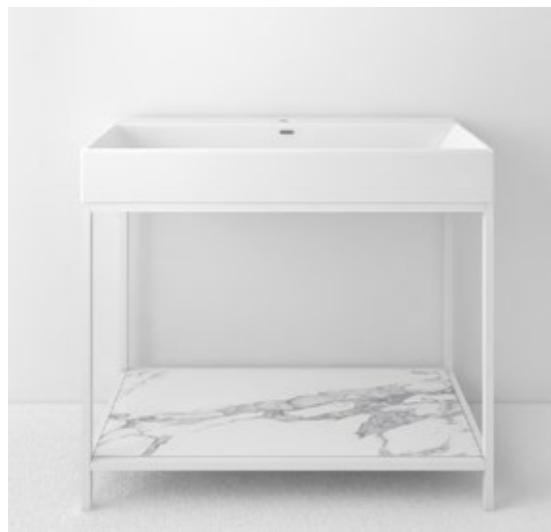

S-02 | BLANCO MATE

Descripción:
Estructura de Aluminio lacado epoxi en blanco mate.

Material
20 x 20 mm Estructura de Aluminio

Medidas disponibles:
60x45x85 cm
80x45x85 cm
100x45x85 cm
120x45x85 cm

*Posibilidad de personalizar medidas