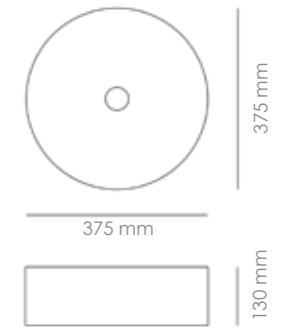

Medidas
360 x 360 x 120 mm

FINO CILIN COBRE
LAVABO SOBRE ENCIMERA

Material
Cerámica Metalizada Cobre

Referencia
120009SC

Medidas
360 x 360 x 120 mm

FINO CILIN PLATA
LAVABO SOBRE ENCIMERA

Material
Cerámica Metalizada Plata

Referencia
12009SP

Medidas
360 x 360 x 120 mm

FINO CILIN VERDE NEGRO
LAVABO SOBRE ENCIMERA

Material
Cerámica Verde-Negro

Referencia
12009SVN

Medidas
360 x 360 x 120 mm

SERIE CORINTO

SF BATHROOM

FINO CORINTO CILIN BLANCO BRILLO
LAVABO SOBRE ENCIMERA

Material
Cerámica Blanco Brillo

Referencia
12037S

Medidas
375 x 375 x 130 mm

FINO CORINTO CILIN CALACATTA
LAVABO SOBRE ENCIMERA

Material
Cerámica con acabado calacatta