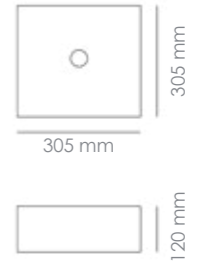

Medidas
410 x 410 x 115 mm

FINO K42
LAVABO SOBRE ENCIMERA

Material
Cerámica Blanco Brillo

Referencia
12013S

Medidas
425 x 425 x 125 mm

FINO K42-50
LAVABO SOBRE ENCIMERA

Material
Cerámica Blanco Brillo

Referencia
12013S50

Medidas
500 x 425 x 125 mm

FINO K42-60
LAVABO SOBRE ENCIMERA

Material
Cerámica Blanco Brillo

Referencia
12013S60

Medidas
600 x 425 x 125 mm

FINO SQ30
LAVABO SOBRE ENCIMERA

Material
Cerámica Blanco Brillo

Referencia
12034S

Medidas
305 x 305 x 120 mm

FINO K45
LAVABO SOBRE ENCIMERA

Material
Cerámica Blanco Brillo

Referencia
12016S

Medidas
455 x 355 x 125 mm

FINO SQ36
LAVABO SOBRE ENCIMERA

Material
Cerámica Blanco Brillo

Referencia
12012S