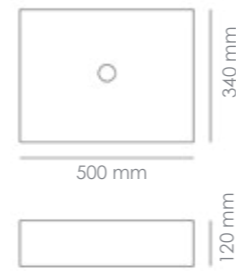

FINO CORINTO RT5034 BLANCO BRILLO
LAVABO SOBRE ENCIMERA

Material
Cerámica Blanco Brillo

Referencia
12038S

Medidas
500 x 340 x 120 mm

FINO CORINTO RT5034 CALACATTA
LAVABO SOBRE ENCIMERA

Material
Cerámica con acabado calacatta

Referencia
12038SCM

Medidas
500 x 340 x 120 mm

FINO CORINTO RT5034 GRIS PIETRA
LAVABO SOBRE ENCIMERA

Material
Cerámica con acabado gris piedra

Referencia
12038SGP

Medidas
500 x 340 x 120 mm

FINO CORINTO RT5034 NEGRO MARQUINA
LAVABO SOBRE ENCIMERA

Material
Cerámica con acabado negro marquina

Referencia
12038SNQ

Medidas
500 x 340 x 120 mm