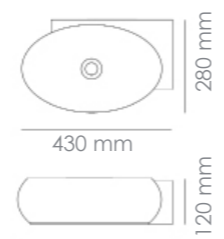

Referencia
12112B6

Medidas
415 x 415 x 150 mm

RONDA
LAVABO SOBRE ENCIMERA

Material
Cerámica Blanco Brillo

Referencia
12114B0

Medidas
405 x 405 x 145 mm

LINARES
LAVABO SOBRE ENCIMERA

Material
Cerámica Blanco Brillo

Referencia
12092B

Medidas
455 x 425 x 100 mm

OVAL-MB

OVAL - MB
LAVABO SOBRE ENCIMERA

Material
Cerámica Blanco Brillo

Referencia
12008SMB

Medidas
490 x 300 x 130 mm

BARCO
LAVABO SOBRE ENCIMERA

Material
Cerámica Blanco Brillo

Referencia
12017S

Medidas
410 x 340 x 155 mm

OVAL - W
LAVABO SUSPENDIDO

Material
Cerámica Blanco Brillo

Referencia
1208SW

Medidas
430 x 280 x 120 mm

SERIE FINO "OC"

FINO OC40
LAVABO SOBRE ENCIMERA

Material
Cerámica Blanco Brillo

Referencia
12021S

Medidas
405 x 405 x 120 mm

FINO OC50
LAVABO SOBRE ENCIMERA

Material
Cerámica Blanco Brillo

Referencia
12022S

Medidas
505 x 385 x 120 mm