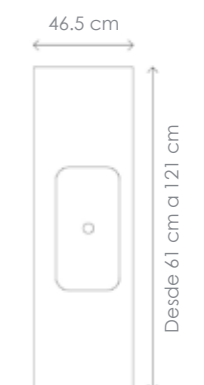

CALPE F46 DESPLAZADO LAVABO DE ENCASTRE

SEÑO DESPLAZADO IZQUIERDA - DERECHA

Material
Cerámica Blanco Brillo

Referencia	Medidas
CALPE 81 - DERECHA	810 x 465 x 175 mm
CALPE 81 - IZQUIERDA	810 x 465 x 175 mm
CALPE 91 - DERECHA	910 x 465 x 175 mm
CALPE 91 - IZQUIERDA	910 x 465 x 175 mm
CALPE 101 - DERECHA	1010 x 465 x 175 mm
CALPE 101 - IZQUIERDA	1010 x 465 x 175 mm
CALPE 121 - DERECHA	1210 x 465 x 175 mm
CALPE 121 - IZQUIERDA	1210 x 465 x 175 mm

MINI CALPE F39 LAVABO DE ENCASTRE

SENO CENTRADO

Material
Cerámica Blanco Brillo

Referencia	Medidas
MINI CALPE 51	510 x 395 x 175 mm
MINI CALPE 61	610 x 395 x 175 mm
MINI CALPE 71	710 x 395 x 175 mm
MINI CALPE 81	810 x 395 x 175 mm
MINI CALPE 91	910 x 395 x 175 mm
MINI CALPE 101	1010 x 395 x 175 mm

CALPE F46 MATE

CALPE F46 BLANCO MATE

LAVABO DE ENCASTRE

SENO CENTRADO

Material
Cerámica Blanco Mate

Referencia	Medidas
CALPE 61	610 x 465 x 175 mm
CALPE 71	710 x 465 x 175 mm
CALPE 81	810 x 465 x 175 mm
CALPE 91	910 x 465 x 175 mm
CALPE 101	1010 x 465 x 175 mm
CALPE 121	1210 x 465 x 175 mm
CALPE 121 - DOBLE SEÑO	1210 x 465 x 175 mm

CALPE F46 NEGRO MATE

LAVABO DE ENCASTRE

SENO CENTRADO

Material
Cerámica Negro Mate

Referencia	Medidas
CALPE 61	610 x 465 x 175 mm
CALPE 71	710 x 465 x 175 mm
CALPE 81	810 x 465 x 175 mm
CALPE 91	910 x 465 x 175 mm
CALPE 101	1010 x 465 x 175 mm
CALPE 121	1210 x 465 x 175 mm
CALPE 121 - DOBLE SEÑO	1210 x 465 x 175 mm