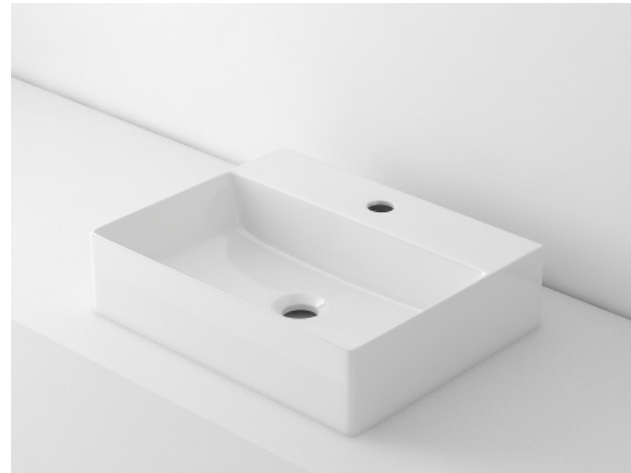

FINO K45
LAVABO SOBRE ENCIMERA

Material
Cerámica Blanco Brillo

Referencia
12016S

Medidas
455 x 355 x 125 mm