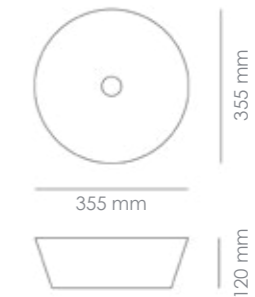

Material
Cerámica Negro Mate

Referencia
12018SNM

Medidas
465 x 335 x 130 mm

FINO MINI OVALO CALACATTA
LAVABO SOBRE ENCIMERA

Material
Cerámica con acabado Calacatta

Referencia
12018SCM

Medidas
465 x 335 x 130 mm

FINO OVALO
LAVABO SOBRE ENCIMERA

Material
Cerámica Blanco Brillo

Referencia
12008S

Medidas
600 x 390 x 145 mm

FINO MINI OVALO GRIS PIETRA
LAVABO SOBRE ENCIMERA

Material
Cerámica con acabado Gris Pietra

Referencia
12018SGP

Medidas
465 x 335 x 130 mm

FINO CONO
LAVABO SOBRE ENCIMERA

Material
Cerámica Blanco Brillo

Referencia
12010S

Medidas
355 x 355 x 120 mm

FINO MINI OVALO NEGRO MARQUINA
LAVABO SOBRE ENCIMERA

Material
Cerámica con acabado Negro Marquina

Referencia
21018SNQ

Medidas
465 x 335 x 130 mm

FINO BOL

FINO PRISMA 40

FINO BOL 32
LAVABO SOBRE ENCIMERA

Material
Cerámica Blanco Brillo

Referencia
12028S

Medidas
325 x 325 x 135 mm