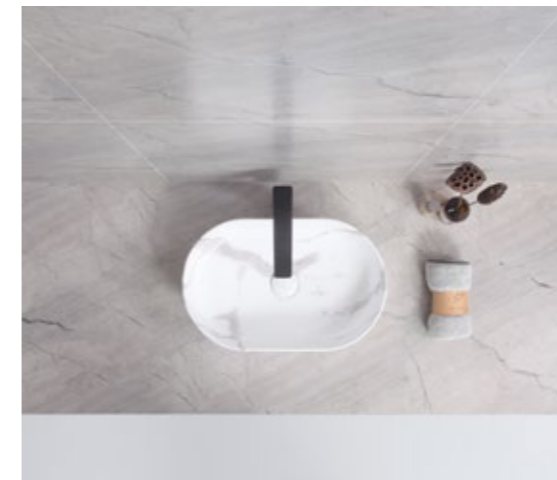

FINO CORINTO RT5034 BLANCO BRILLO
LAVABO SOBRE ENCIMERA

Material
Cerámica Blanco Brillo

Referencia
12038S

Medidas
500 x 340 x 120 mm

FINO CORINTO RT5034 CALACATTA
LAVABO SOBRE ENCIMERA

Material
Cerámica con acabado calacatta

Referencia
12038SCM

Medidas
500 x 340 x 120 mm

FINO CORINTO RT5034 GRIS PIETRA
LAVABO SOBRE ENCIMERA

Material
Cerámica con acabado gris piedra

Referencia
12038SGP

Medidas
500 x 340 x 120 mm

FINO CORINTO RT5034 NEGRO MARQUINA
LAVABO SOBRE ENCIMERA

Material
Cerámica con acabado negro marquina

Referencia
12038SNQ

Medidas
500 x 340 x 120 mm