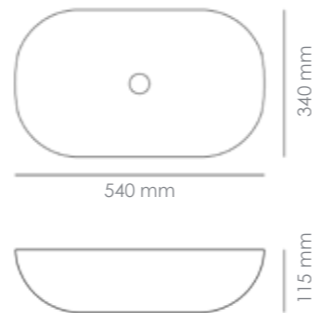

Material
Cerámica con acabado calacatta

Referencia
12038SCM

Medidas
500 x 340 x 120 mm

FINO CORINTO RT5034 GRIS PIETRA
LAVABO SOBRE ENCIMERA

Material
Cerámica con acabado gris piedra

Referencia
12038SGP

Medidas
500 x 340 x 120 mm

Material
Cerámica Blanco Brillo

Referencia
12030SSE

Medidas
600 x 420 x 160 mm

FINO CILIN SEMI-ENCASTRE LAVABO SEMI-ENCASTRADO

Material
Cerámica Blanco Brillo

Referencia
12009SSE

Medidas
360 x 360 x 120 mm

CRISTAL 2.0

CRISTAL 2.0 OVAL NEGRO
LAVABO SOBRE ENCIMERA

Material
Cristal Todo Masa Negro

Referencia
12008SCN

Medidas
540 x 340 x 115 mm

CRISTAL 2.0 CILIN NEGRO
LAVABO SOBRE ENCIMERA

Material
Cristal Todo Masa Negro

Referencia
12009SCN

Medidas
420 x 420 x 125 mm

CRISTAL 2.0 BOL NEGRO
LAVABO SOBRE ENCIMERA

Material
Cristal Todo Masa Negro

Referencia
12028SCN

Medidas
380 x 380 x 140 mm

ESTRUCTURAS DE ALUMINIO

Tanto las estructuras de aluminio como las de acero inoxidable tienen un perfil de 20x20 mm. Las estructuras de Aluminio pueden ser lacado con epoxi en negro mate o blanco. Estas estructuras minimalistas proporcionan la unión mecánica más fuerte posible, mediante una unión en machihembrado. Para lograr una estructura rígida, robusta y compacta, se utilizan tornillos cónicos para conectar todos los elementos de la estructura.