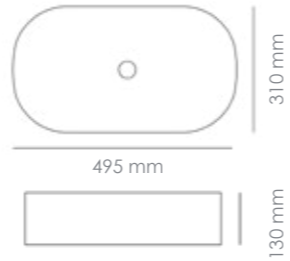

Referencia
12037SCM

Medidas
375 x 375 x 130 mm

FINO CORINTO CILIN GRIS PIETRA
LAVABO SOBRE ENCIMERA

Material
Cerámica con acabado gris pietra

Referencia
12037SGP

Medidas
375 x 375 x 130 mm

FINO CORINTO CILIN NEGRO MARQUINA
LAVABO SOBRE ENCIMERA

Material
Cerámica con acabado negro marquina

Referencia
12037SNQ

Medidas
375 x 375 x 130 mm

FINO CORINTO OVALO BLANCO BRILLO
LAVABO SOBRE ENCIMERA

Material
Cerámica Blanco Brillo

Referencia
12040S

Medidas
495 x 310 x 130 mm

FINO CORINTO IBI BLANCO BRILLO
LAVABO SOBRE ENCIMERA

Material
Cerámica Blanco Brillo

Referencia
12039S

Medidas
375 x 375 x 130 mm

FINO CORINTO OVALO CALACATTA
LAVABO SOBRE ENCIMERA

Material
Cerámica con acabado Calacatta

Referencia
12040SCM

Medidas
495 x 310 x 130 mm

FINO CORINTO IBI CALACATTA
LAVABO SOBRE ENCIMERA

Material
Cerámica con acabado calacatta

Referencia
12039SCM

Medidas
375 x 375 x 130 mm

FINO CORINTO OVALO GRIS PIETRA
LAVABO SOBRE ENCIMERA