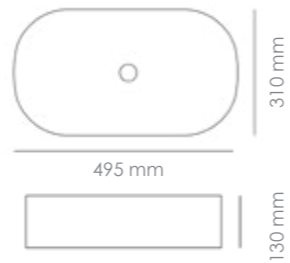

FINO CORINTO IBI NEGRO MARQUINA
LAVABO SOBRE ENCIMERA

Material
Cerámica con acabado negro marquina

Referencia
12039SNQ

Medidas
375 x 375 x 130 mm