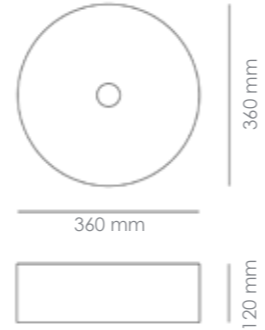

FINO CILIN ORO
LAVABO SOBRE ENCIMERA

Material
Cerámica Metalizada Oro

Referencia
12009SO

Medidas
360 x 360 x 120 mm