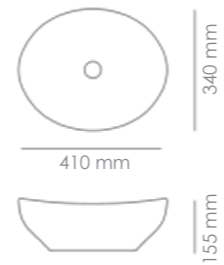

XL CALPE F51 DESPLAZADO LAVABO DE ENCASTRE

SEÑO DESPLAZADO IZQUIERDA - DERECHA

Material
Cerámica Blanco Brillo

Referencia	Medidas
XL CALPE 106 - DERECHA	106 x 510 x 175 mm
XL CALPE 106 - IZQUIERDA	106 x 510 x 175 mm
XL CALPE 121 - DERECHA	121 x 510 x 175 mm
XL CALPE 121 - IZQUIERDA	121 x 510 x 175 mm

Referencia
12112B6

Medidas
415 x 415 x 150 mm

RONDA
LAVABO SOBRE ENCIMERA

Material
Cerámica Blanco Brillo

Referencia
12114B0

Medidas
405 x 405 x 145 mm

LINARES
LAVABO SOBRE ENCIMERA

Material
Cerámica Blanco Brillo

Referencia
12092B

Medidas
455 x 425 x 100 mm

OVAL-MB

OVAL - MB
LAVABO SOBRE ENCIMERA

Material
Cerámica Blanco Brillo

Referencia
12008SMB

Medidas
490 x 300 x 130 mm

BARCO
LAVABO SOBRE ENCIMERA

Material
Cerámica Blanco Brillo

Referencia
12017S

Medidas
410 x 340 x 155 mm

OVAL - W
LAVABO SUSPENDIDO

Material
Cerámica Blanco Brillo

Referencia
1208SW

Medidas
430 x 280 x 120 mm

SERIE FINO "OC"