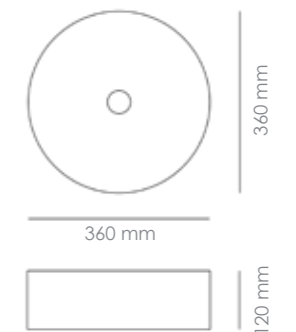

FINO CILIN NEGRO MARQUINA
LAVABO SOBRE ENCIMERA

Material
Cerámica con acabado Negro Marquina

Referencia
12009SNQ

Medidas
360 x 360 x 120 mm