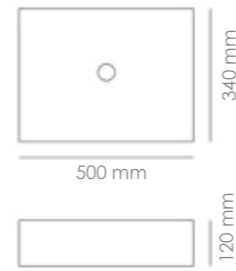

Referencia
12039SNQ

Medidas
375 x 375 x 130 mm

FINO CORINTO RT5034 BLANCO BRILLO
LAVABO SOBRE ENCIMERA

Material
Cerámica Blanco Brillo

Referencia
12038S

Medidas
500 x 340 x 120 mm

FINO CORINTO RT5034 CALACATTA
LAVABO SOBRE ENCIMERA

Material
Cerámica con acabado calacatta

Referencia
12038SCM

Medidas
500 x 340 x 120 mm

FINO CORINTO RT5034 GRIS PIETRA
LAVABO SOBRE ENCIMERA

Material
Cerámica con acabado gris piedra

Referencia
12038SGP

Medidas
500 x 340 x 120 mm