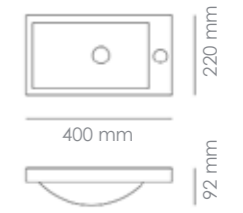

XL CALPE F51 DESPLAZADO LAVABO DE ENCASTRE

SEÑO DESPLAZADO IZQUIERDA - DERECHA

Material
Cerámica Blanco Brillo

Referencia	Medidas
XL CALPE 106 - DERECHA	106 x 510 x 175 mm
XL CALPE 106 - IZQUIERDA	106 x 510 x 175 mm
XL CALPE 121 - DERECHA	121 x 510 x 175 mm
XL CALPE 121 - IZQUIERDA	121 x 510 x 175 mm

OTOS 40

OTOS 40 LAVABO DE ENCASTRE

Material
Resina Blanca Brillo

Referencia
1211380

Medidas
400 x 220 x 92 mm

SOBRE ENCIMERA

K40
LAVABO SOBRE ENCIMERA

Material
Cerámica Blanco Brillo

Referencia
12112B6

Medidas
415 x 415 x 150 mm

RONDA
LAVABO SOBRE ENCIMERA

Material
Cerámica Blanco Brillo

Referencia
12114B0

Medidas
405 x 405 x 145 mm

LINARES
LAVABO SOBRE ENCIMERA

Material
Cerámica Blanco Brillo

Referencia
12092B

Medidas
455 x 425 x 100 mm

OVAL-MB

OVAL - MB
LAVABO SOBRE ENCIMERA

Material
Cerámica Blanco Brillo

Referencia
12008SMB

Medidas
490 x 300 x 130 mm

BARCO
LAVABO SOBRE ENCIMERA