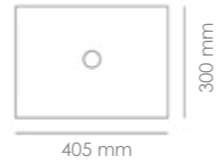

Medidas
365 x 365 x 110 mm

FINO K4030
LAVABO SOBRE ENCIMERA

Material
Cerámica Blanco Brillo

Referencia
12112B30

Medidas
405 x 305 x 130 mm

FINO IBI
LAVABO SOBRE ENCIMERA

Material
Cerámica Blanco Brillo

Referencia
12007S

Medidas
375 x 375 x 130 mm

FINO RT4030
LAVABO SOBRE ENCIMERA

Material
Cerámica Blanco Brillo

Referencia
12033S

Medidas
405 x 300 x 130 mm

FINO RT37
LAVABO SOBRE ENCIMERA

Material
Cerámica Blanco Brillo

Referencia
12014S

Medidas
470 x 370 x 110 mm

FINO RT4938
LAVABO SOBRE ENCIMERA

Material
Cerámica Blanco Brillo

Referencia
12035S

Medidas
490 x 380 x 135 mm

FINO RT6034
LAVABO SOBRE-ENCIMERA

Material
Cerámica Blanco Brillo

Referencia
12025S

Medidas
610 x 340 x 110 mm

SERIE FINO CILIN

FINO CILIN BLANCO BRILLO
LAVABO SOBRE ENCIMERA

Material
Cerámica Blanco Brillo

Referencia
12009S

Medidas
360 x 360 x 120 mm

FINO CILIN NEGRO MATE
LAVABO SOBRE ENCIMERA