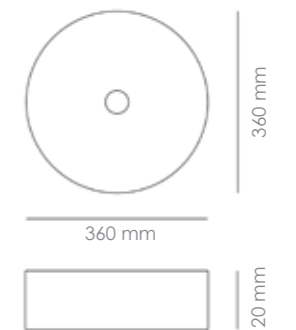

Material
Cerámica con acabado Gris Pietra

Referencia
12009SGP

Medidas
360 x 360 x 120 mm

FINO CILIN NEGRO MARQUINA
LAVABO SOBRE ENCIMERA

Material
Cerámica con acabado Negro Marquina

Referencia
12009SNQ

Medidas
360 x 360 x 120 mm

FINO CILIN ARTESANAL
LAVABO SOBRE ENCIMERA

Material
Cerámica Blanco-Beige

Referencia
12009SART

Medidas
360 x 360 x 120 mm

FINO CILIN ORO
LAVABO SOBRE ENCIMERA

Material
Cerámica Metalizada Oro

Referencia
12009SO

Medidas
360 x 360 x 120 mm

FINO CILIN COBRE
LAVABO SOBRE ENCIMERA

Material
Cerámica Metalizada Cobre

Referencia
120009SC

Medidas
360 x 360 x 120 mm

FINO CILIN PLATA
LAVABO SOBRE ENCIMERA

Material
Cerámica Metalizada Plata