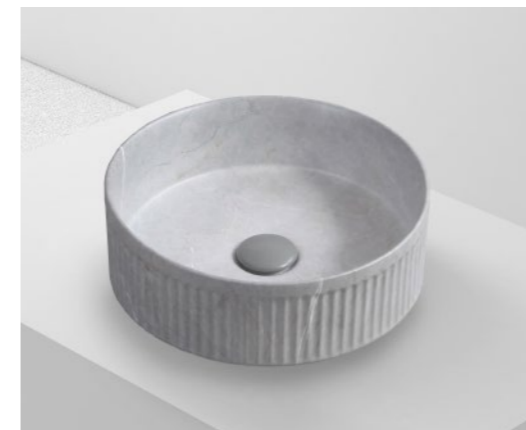

FINO CORINTO CILIN GRIS PIETRA
LAVABO SOBRE ENCIMERA

Material
Cerámica con acabado gris pietra

Referencia
12037SGP

Medidas
375 x 375 x 130 mm