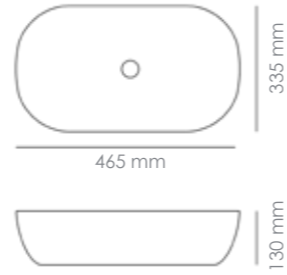

Referencia
12018S

Medidas
465 x 335 x 130 mm

FINO MINI OVALO BLANCO MATE LAVABO SOBRE ENCIMERA

Material
Cerámica Blanco Mate

Referencia
12018SBM

Medidas
465 x 335 x 130 mm

FINO MINI OVALO NEGRO MATE LAVABO SOBRE ENCIMERA

Material
Cerámica Negro Mate

Referencia
12018SNM

Medidas
465 x 335 x 130 mm

FINO MINI OVALO CALACATTA
LAVABO SOBRE ENCIMERA

Material
Cerámica con acabado Calacatta

Referencia
12018SCM

Medidas
465 x 335 x 130 mm

FINO OVALO
LAVABO SOBRE ENCIMERA

Material
Cerámica Blanco Brillo

Referencia
12008S

Medidas
600 x 390 x 145 mm

FINO MINI OVALO GRIS PIETRA
LAVABO SOBRE ENCIMERA

Material
Cerámica con acabado Gris Pietra

Referencia
12018SGP

Medidas
465 x 335 x 130 mm

FINO CONO
LAVABO SOBRE ENCIMERA

Material
Cerámica Blanco Brillo

Referencia
12010S

Medidas
355 x 355 x 120 mm

FINO MINI OVALO NEGRO MARQUINA
LAVABO SOBRE ENCIMERA

Material
Cerámica con acabado Negro Marquina