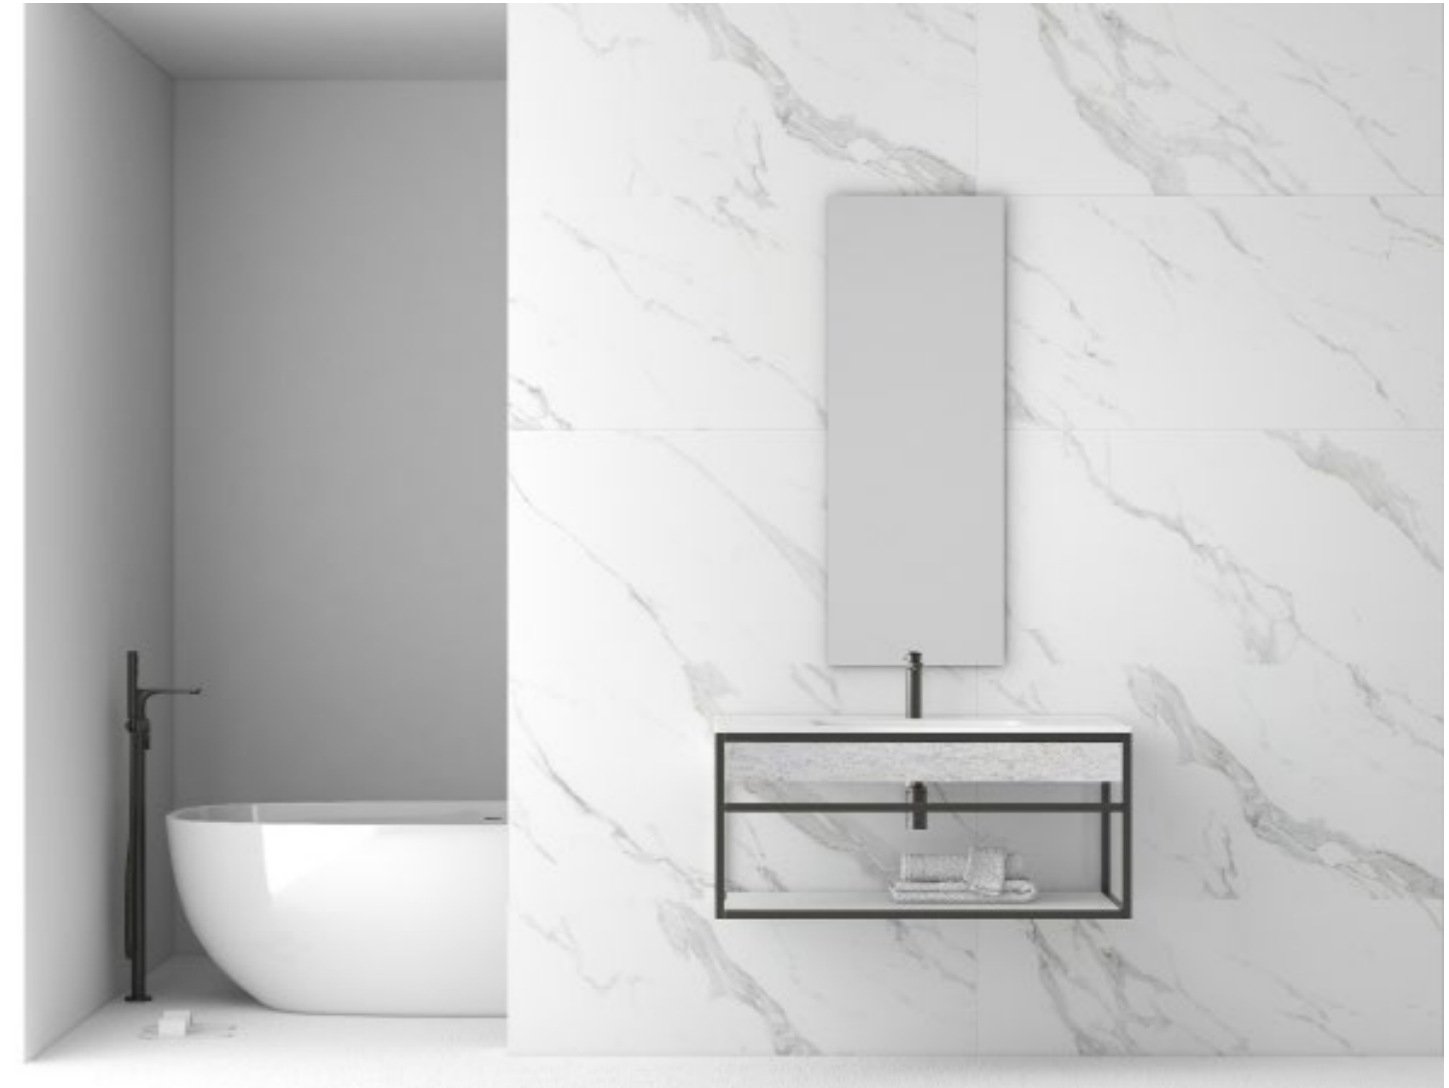

Especificaciones

- La altura del toallero es completamente personalizable por el cliente.
- Posibilidad de añadir pletinas para soporte de los faldones.
- Escuadras para colgar la estructura a la pared incluidas.
- Encimera puede ir apoyada o encajada en la estructura.
- No incluye diseño de madera.