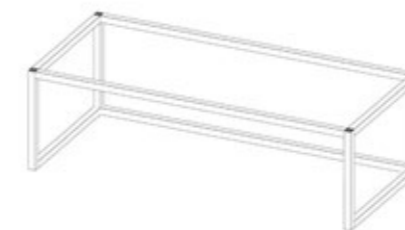

Especificaciones

Posibilidad de añadir pata ajustable.

El mueble puede ir apoyado o encajado en la estructura.

No incluye diseño de madera.