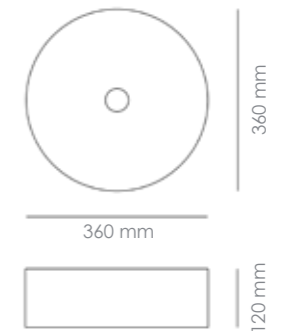

FINO CILIN VERDE NEGRO
LAVABO SOBRE ENCIMERA

Material
Cerámica Verde-Negro

Referencia
12009SVN

Medidas
360 x 360 x 120 mm