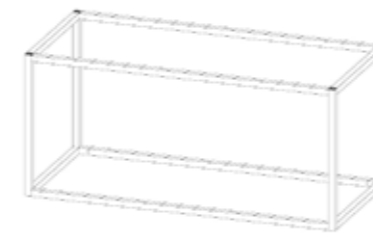

Especificaciones

- Posibilidad de añadir pletinas para soporte de los faldones.
- Escuadras para colgar la estructura a la pared incluidas.
- Encimera puede ir apoyada o encajada en la estructura.
- No incluye diseño de madera.