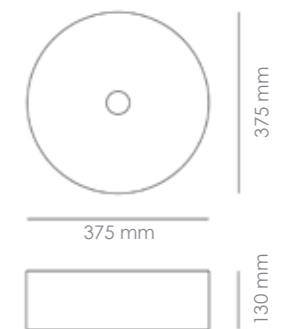

FINO CORINTO CILIN BLANCO BRILLO
LAVABO SOBRE ENCIMERA

Material
Cerámica Blanco Brillo

Referencia
12037S

Medidas
375 x 375 x 130 mm

FINO CORINTO CILIN CALACATTA
LAVABO SOBRE ENCIMERA

Material
Cerámica con acabado calacatta

Referencia
12037SCM

Medidas
375 x 375 x 130 mm

FINO CORINTO CILIN GRIS PIETRA
LAVABO SOBRE ENCIMERA

Material
Cerámica con acabado gris pietra

Referencia
12037SGP

Medidas
375 x 375 x 130 mm

FINO CORINTO CILIN NEGRO MARQUINA
LAVABO SOBRE ENCIMERA

Material
Cerámica con acabado negro marquina

Referencia
12037SNQ

Medidas
375 x 375 x 130 mm

FINO CORINTO OVALO BLANCO BRILLO
LAVABO SOBRE ENCIMERA

Material
Cerámica Blanco Brillo

Referencia
12040S

Medidas
495 x 310 x 130 mm