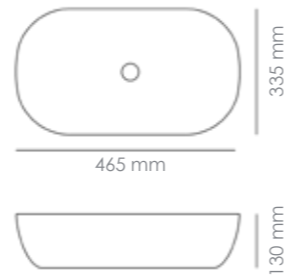

Referencia
12018S

Medidas
465 x 335 x 130 mm

FINO MINI OVALO BLANCO MATE LAVABO SOBRE ENCIMERA

Material
Cerámica Blanco Mate

Referencia
12018SBM

Medidas
465 x 335 x 130 mm

FINO MINI OVALO NEGRO MATE LAVABO SOBRE ENCIMERA

Material
Cerámica Negro Mate

Referencia
12018SNM

Medidas
465 x 335 x 130 mm

FINO MINI OVALO CALACATTA
LAVABO SOBRE ENCIMERA

Material
Cerámica con acabado Calacatta

Referencia
12018SCM

Medidas
465 x 335 x 130 mm

FINO OVALO
LAVABO SOBRE ENCIMERA

Material
Cerámica Blanco Brillo

Referencia
12008S

Medidas
600 x 390 x 145 mm

FINO MINI OVALO GRIS PIETRA
LAVABO SOBRE ENCIMERA

Material
Cerámica con acabado Gris Pietra

Referencia
12018SGP

Medidas
465 x 335 x 130 mm

FINO CONO
LAVABO SOBRE ENCIMERA

Material
Cerámica Blanco Brillo

Referencia
12010S

Medidas
355 x 355 x 120 mm

FINO MINI OVALO NEGRO MARQUINA
LAVABO SOBRE ENCIMERA

Material
Cerámica con acabado Negro Marquina