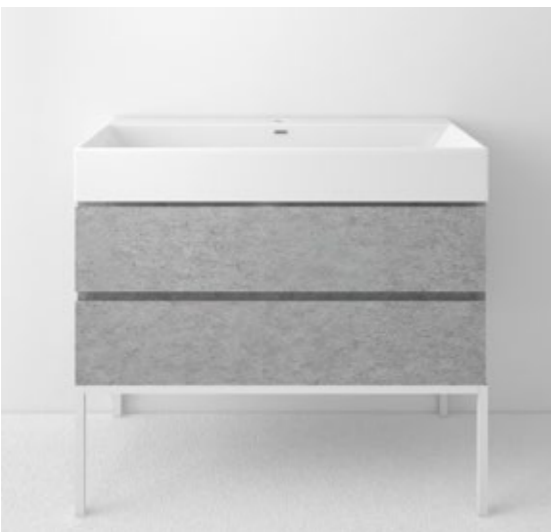

S-00 | BLANCO MATE

Descripción:
Estructura de Aluminio lacado epoxi en blanco mate.

Material
20 x 20 mm Estructura de Aluminio

Medidas disponibles:
60x45x30 cm
80x45x30 cm
100x45x30 cm
120x45x30 cm
140x45x30 cm

*Posibilidad de personalizar medidas