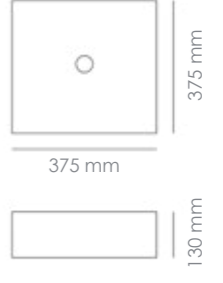

FINO CORINTO IBI BLANCO BRILLO
LAVABO SOBRE ENCIMERA

Material
Cerámica Blanco Brillo

Referencia
12039S

Medidas
375 x 375 x 130 mm

FINO CORINTO OVALO CALACATTA
LAVABO SOBRE ENCIMERA

Material
Cerámica con acabado Calacatta

Referencia
12040SCM

Medidas
495 x 310 x 130 mm

FINO CORINTO IBI CALACATTA
LAVABO SOBRE ENCIMERA

Material
Cerámica con acabado calacatta

Referencia
12039SCM

Medidas
375 x 375 x 130 mm

FINO CORINTO OVALO GRIS PIETRA
LAVABO SOBRE ENCIMERA

Material
Cerámica con acabado gris piedra

Referencia
12040SGP

Medidas
495 x 310 x 130 mm

FINO CORINTO IBI GRIS PIETRA
LAVABO SOBRE ENCIMERA

Material
Cerámica con acabado gris piedra

Referencia
12039SGP

Medidas
375 x 375 x 130 mm