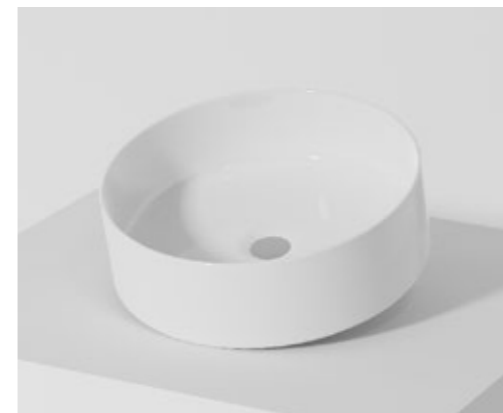

Material
Cerámica Blanco Mate

Referencia
12009SBM

Medidas
360 x 360 x 120 mm