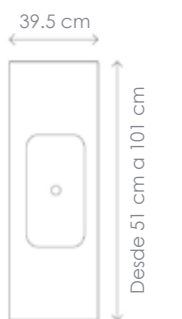

MINI DENIA F36
LAVABO DE ENCASTRE

SENO CENTRADO

Material
Cerámica Blanco Brillo

Referencia	Medidas
MINI DENIA 51	510 x 365 x 175 mm
MINI DENIA 61	610 x 365 x 175 mm
MINI DENIA 81	810 x 365 x 175 mm

SERIE CALPE BLANCO BRILLO

SF BATHROOM

CALPE F46 LAVABO DE ENCASTRE

SENO CENTRADO

Material
Cerámica Blanco Brillo

Referencia	Medidas
CALPE 51	510 x 465 x 175 mm
CALPE 61	610 x 465 x 175 mm
CALPE 71	710 x 465 x 175 mm
CALPE 81	810 x 465 x 175 mm
CALPE 86	860 x 465 x 175 mm
CALPE 91	910 x 465 x 175 mm
CALPE 96	960 x 465 x 175 mm
CALPE 101	1010 x 465 x 175 mm
CALPE 101 - DOBLE SEÑO	1010 x 465 x 175 mm
CALPE 106	1060 x 465 x 175 mm
CALPE 121	1210 x 465 x 175 mm
CALPE 121 - DOBLE SEÑO	1210 x 465 x 175 mm
CALPE 141 - DOBLE SEÑO	1410 x 465 x 175 mm

CALPE F46 DESPLAZADO LAVABO DE ENCASTRE

SEÑO DESPLAZADO IZQUIERDA - DERECHA

Material
Cerámica Blanco Brillo

Referencia	Medidas
CALPE 81 - DERECHA	810 x 465 x 175 mm
CALPE 81 - IZQUIERDA	810 x 465 x 175 mm
CALPE 91 - DERECHA	910 x 465 x 175 mm
CALPE 91 - IZQUIERDA	910 x 465 x 175 mm
CALPE 101 - DERECHA	1010 x 465 x 175 mm
CALPE 101 - IZQUIERDA	1010 x 465 x 175 mm
CALPE 121 - DERECHA	1210 x 465 x 175 mm
CALPE 121 - IZQUIERDA	1210 x 465 x 175 mm

MINI CALPE F39 LAVABO DE ENCASTRE

SENO CENTRADO

Material
Cerámica Blanco Brillo

Referencia	Medidas
MINI CALPE 51	510 x 395 x 175 mm
MINI CALPE 61	610 x 395 x 175 mm
MINI CALPE 71	710 x 395 x 175 mm
MINI CALPE 81	810 x 395 x 175 mm
MINI CALPE 91	910 x 395 x 175 mm
MINI CALPE 101	1010 x 395 x 175 mm