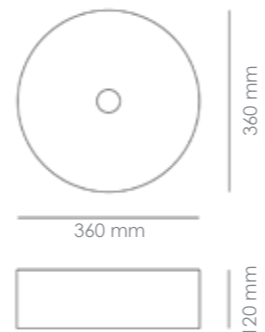

Medidas
360 x 360 x 120 mm

FINO CILIN COBRE
LAVABO SOBRE ENCIMERA

Material
Cerámica Metalizada Cobre

Referencia
120009SC

Medidas
360 x 360 x 120 mm

FINO CILIN PLATA
LAVABO SOBRE ENCIMERA

Material
Cerámica Metalizada Plata