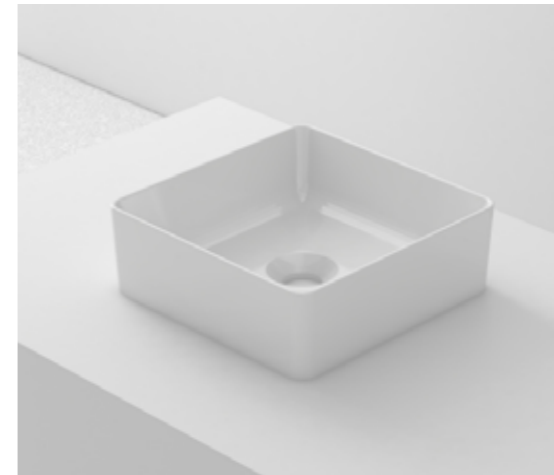

Medidas
500 x 425 x 125 mm

FINO K42-60
LAVABO SOBRE ENCIMERA

Material
Cerámica Blanco Brillo

Referencia
12013S60

Medidas
600 x 425 x 125 mm

FINO SQ30
LAVABO SOBRE ENCIMERA

Material
Cerámica Blanco Brillo

Referencia
12034S