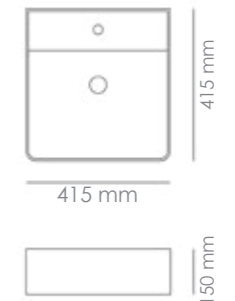

XL CALPE F51

SF BATHROOM

XL CALPE F51 LAVABO DE ENCASTRE

SENO CENTRADO

Material
Cerámica Blanco Brillo

Referencia	Medidas
XL CALPE 61	610 x 510 x 175 mm
XL CALPE 71	710 x 510 x 175 mm
XL CALPE 81	810 x 510 x 175 mm
XL CALPE 86	860 x 510 x 175 mm
XL CALPE 91	910 x 510 x 175 mm
XL CALPE 96	960 x 510 x 175 mm
XL CALPE 101	1010 x 510 x 175 mm
XL CALPE 106	1060 x 510 x 175 mm
XL CALPE 121	1210 x 510 x 175 mm
XL CALPE 121 - DOBLE SEÑO	1210 x 510 x 175 mm

XL CALPE F51 DESPLAZADO LAVABO DE ENCASTRE

SEÑO DESPLAZADO IZQUIERDA - DERECHA

Material
Cerámica Blanco Brillo

Referencia	Medidas
XL CALPE 106 - DERECHA	106 x 510 x 175 mm
XL CALPE 106 - IZQUIERDA	106 x 510 x 175 mm
XL CALPE 121 - DERECHA	121 x 510 x 175 mm
XL CALPE 121 - IZQUIERDA	121 x 510 x 175 mm

Referencia
12112B6

Medidas
415 x 415 x 150 mm

RONDA
LAVABO SOBRE ENCIMERA

Material
Cerámica Blanco Brillo

Referencia
12114B0

Medidas
405 x 405 x 145 mm

LINARES
LAVABO SOBRE ENCIMERA

Material
Cerámica Blanco Brillo

Referencia
12092B

Medidas
455 x 425 x 100 mm

OVAL-MB

OVAL - MB
LAVABO SOBRE ENCIMERA

Material
Cerámica Blanco Brillo

Referencia
12008SMB

Medidas
490 x 300 x 130 mm

BARCO
LAVABO SOBRE ENCIMERA