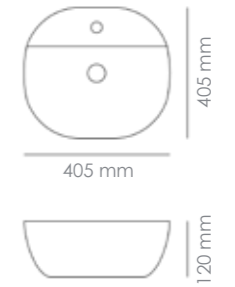

Referencia
12112B6

Medidas
415 x 415 x 150 mm

RONDA
LAVABO SOBRE ENCIMERA

Material
Cerámica Blanco Brillo

Referencia
12114B0

Medidas
405 x 405 x 145 mm

LINARES
LAVABO SOBRE ENCIMERA

Material
Cerámica Blanco Brillo

Referencia
12092B

Medidas
455 x 425 x 100 mm

OVAL-MB

OVAL - MB
LAVABO SOBRE ENCIMERA

Material
Cerámica Blanco Brillo

Referencia
12008SMB

Medidas
490 x 300 x 130 mm

BARCO
LAVABO SOBRE ENCIMERA

Material
Cerámica Blanco Brillo

Referencia
12017S

Medidas
410 x 340 x 155 mm

OVAL - W
LAVABO SUSPENDIDO

Material
Cerámica Blanco Brillo

Referencia
1208SW

Medidas
430 x 280 x 120 mm

SERIE FINO "OC"

FINO OC40
LAVABO SOBRE ENCIMERA

Material
Cerámica Blanco Brillo

Referencia
12021S

Medidas
405 x 405 x 120 mm

FINO OC50
LAVABO SOBRE ENCIMERA

Material
Cerámica Blanco Brillo

Referencia
12022S

Medidas
505 x 385 x 120 mm