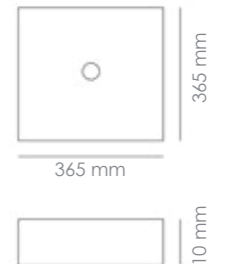

Medidas
410 x 410 x 115 mm

FINO K42
LAVABO SOBRE ENCIMERA

Material
Cerámica Blanco Brillo

Referencia
12013S

Medidas
425 x 425 x 125 mm

FINO K42-50
LAVABO SOBRE ENCIMERA

Material
Cerámica Blanco Brillo

Referencia
12013S50

Medidas
500 x 425 x 125 mm

FINO K42-60
LAVABO SOBRE ENCIMERA

Material
Cerámica Blanco Brillo

Referencia
12013S60

Medidas
600 x 425 x 125 mm

FINO SQ30
LAVABO SOBRE ENCIMERA

Material
Cerámica Blanco Brillo

Referencia
12034S

Medidas
305 x 305 x 120 mm

FINO K45
LAVABO SOBRE ENCIMERA

Material
Cerámica Blanco Brillo

Referencia
12016S

Medidas
455 x 355 x 125 mm

FINO SQ36
LAVABO SOBRE ENCIMERA

Material
Cerámica Blanco Brillo

Referencia
12012S

Medidas
365 x 365 x 110 mm

FINO K4030
LAVABO SOBRE ENCIMERA

Material
Cerámica Blanco Brillo

Referencia
12112B30

Medidas
405 x 305 x 130 mm

FINO IBI
LAVABO SOBRE ENCIMERA

Material
Cerámica Blanco Brillo

Referencia
12007S