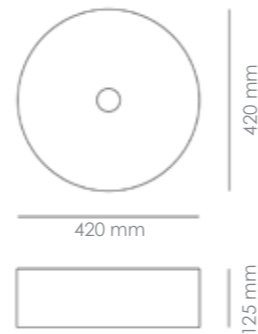

Material
Cerámica Blanco Brillo

Referencia
12030SSE

Medidas
600 x 420 x 160 mm

FINO CILIN SEMI-ENCASTRE LAVABO SEMI-ENCASTRADO

Material
Cerámica Blanco Brillo

Referencia
12009SSE

Medidas
360 x 360 x 120 mm

CRISTAL 2.0

CRISTAL 2.0 OVAL NEGRO
LAVABO SOBRE ENCIMERA

Material
Cristal Todo Masa Negro

Referencia
12008SCN

Medidas
540 x 340 x 115 mm

CRISTAL 2.0 CILIN NEGRO
LAVABO SOBRE ENCIMERA

Material
Cristal Todo Masa Negro

Referencia
12009SCN

Medidas
420 x 420 x 125 mm

CRISTAL 2.0 BOL NEGRO
LAVABO SOBRE ENCIMERA

Material
Cristal Todo Masa Negro

Referencia
12028SCN

Medidas
380 x 380 x 140 mm

ESTRUCTURAS DE ALUMINIO

Tanto las estructuras de aluminio como las de acero inoxidable tienen un perfil de 20x20 mm. Las estructuras de Aluminio pueden ser lacado con epoxi en negro mate o blanco. Estas estructuras minimalistas proporcionan la unión mecánica más fuerte posible, mediante una unión en machihembrado. Para lograr una estructura rígida, robusta y compacta, se utilizan tornillos cónicos para conectar todos los elementos de la estructura.