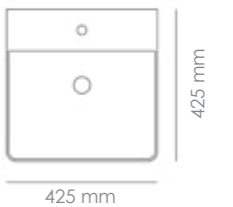

FINO BOL 35
LAVABO SOBRE ENCIMERA

Material
Cerámica Blanco Brillo

Referencia
12036S

Medidas
355 x 355 x 145 mm

FINO BOL 40
LAVABO SOBRE ENCIMERA

Material
Cerámica Blanco Brillo

Referencia
12015S

Medidas
405 x 405 x 145 mm

FINO PRISMA 40
LAVABO SOBRE ENCIMERA

Material
Cerámica Blanco Brillo

Referencia
12029S

Medidas
400 x 400 x 290 mm

SERIE FINO "K"

FINO K40
LAVABO SOBRE ENCIMERA

Material
Cerámica Blanco Brillo

Referencia
12027S

Medidas
410 x 410 x 115 mm

FINO K42
LAVABO SOBRE ENCIMERA

Material
Cerámica Blanco Brillo

Referencia
12013S

Medidas
425 x 425 x 125 mm

FINO K42-50
LAVABO SOBRE ENCIMERA

Material
Cerámica Blanco Brillo

Referencia
12013S50

Medidas
500 x 425 x 125 mm

FINO K42-60
LAVABO SOBRE ENCIMERA

Material
Cerámica Blanco Brillo

Referencia
12013S60

Medidas
600 x 425 x 125 mm

FINO SQ30
LAVABO SOBRE ENCIMERA

Material
Cerámica Blanco Brillo

Referencia
12034S