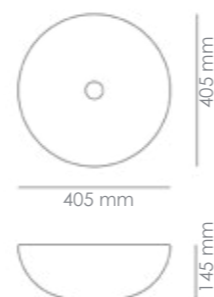

Medidas
465 x 335 x 130 mm

FINO CONO
LAVABO SOBRE ENCIMERA

Material
Cerámica Blanco Brillo

Referencia
12010S

Medidas
355 x 355 x 120 mm

FINO MINI OVALO NEGRO MARQUINA
LAVABO SOBRE ENCIMERA

Material
Cerámica con acabado Negro Marquina

Referencia
21018SNQ

Medidas
465 x 335 x 130 mm

FINO BOL

FINO PRISMA 40

FINO BOL 32
LAVABO SOBRE ENCIMERA

Material
Cerámica Blanco Brillo

Referencia
12028S

Medidas
325 x 325 x 135 mm

FINO BOL 35
LAVABO SOBRE ENCIMERA

Material
Cerámica Blanco Brillo

Referencia
12036S

Medidas
355 x 355 x 145 mm

FINO BOL 40
LAVABO SOBRE ENCIMERA

Material
Cerámica Blanco Brillo

Referencia
12015S

Medidas
405 x 405 x 145 mm