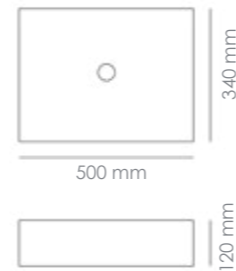

FINO CORINTO RT5034 GRIS PIETRA
LAVABO SOBRE ENCIMERA

Material
Cerámica con acabado gris piedra

Referencia
12038SGP

Medidas
500 x 340 x 120 mm