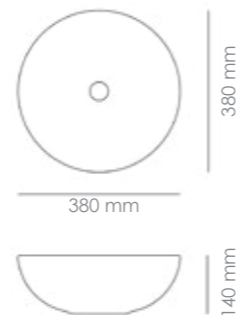

Medidas
420 x 420 x 125 mm

CRISTAL 2.0 BOL NEGRO
LAVABO SOBRE ENCIMERA

Material
Cristal Todo Masa Negro

Referencia
12028SCN

Medidas
380 x 380 x 140 mm

ESTRUCTURAS DE ALUMINIO

Tanto las estructuras de aluminio como las de acero inoxidable tienen un perfil de 20x20 mm. Las estructuras de Aluminio pueden ser lacado con epoxi en negro mate o blanco. Estas estructuras minimalistas proporcionan la unión mecánica más fuerte posible, mediante una unión en machihembrado. Para lograr una estructura rígida, robusta y compacta, se utilizan tornillos cónicos para conectar todos los elementos de la estructura.