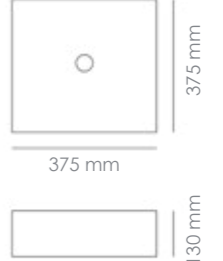

Referencia
12037SCM

Medidas
375 x 375 x 130 mm

FINO CORINTO CILIN GRIS PIETRA
LAVABO SOBRE ENCIMERA

Material
Cerámica con acabado gris pietra

Referencia
12037SGP

Medidas
375 x 375 x 130 mm

FINO CORINTO CILIN NEGRO MARQUINA
LAVABO SOBRE ENCIMERA

Material
Cerámica con acabado negro marquina

Referencia
12037SNQ

Medidas
375 x 375 x 130 mm

FINO CORINTO OVALO BLANCO BRILLO
LAVABO SOBRE ENCIMERA

Material
Cerámica Blanco Brillo

Referencia
12040S

Medidas
495 x 310 x 130 mm

FINO CORINTO IBI BLANCO BRILLO
LAVABO SOBRE ENCIMERA

Material
Cerámica Blanco Brillo

Referencia
12039S

Medidas
375 x 375 x 130 mm

FINO CORINTO OVALO CALACATTA
LAVABO SOBRE ENCIMERA

Material
Cerámica con acabado Calacatta