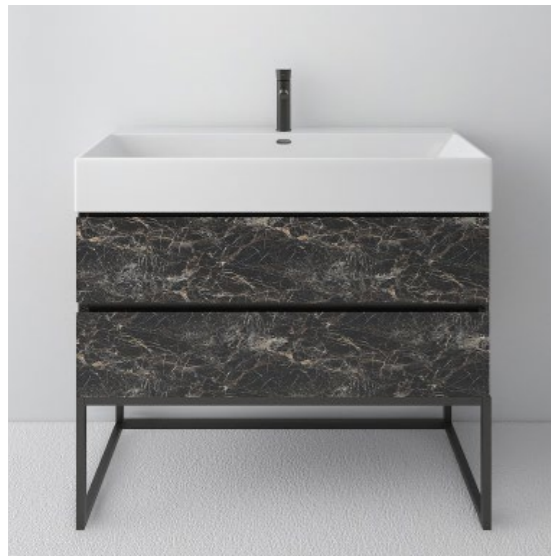

S-04 | ALUMINIO ANODIZADO PLATA

Descripción:
Estructura de Acero Inoxidable.

Material
20 x 20 mm Acero Inoxidable

Medidas disponibles:
60x45x30 cm
80x45x30 cm
100x45x30 cm
120x45x30 cm
140x45x30 cm

*Posibilidad de personalizar medidas