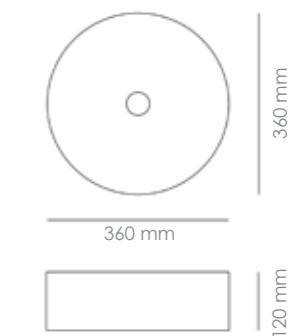

Medidas
610 x 340 x 110 mm

SERIE FINO CILIN

FINO CILIN BLANCO BRILLO
LAVABO SOBRE ENCIMERA

Material
Cerámica Blanco Brillo

Referencia
12009S

Medidas
360 x 360 x 120 mm

FINO CILIN NEGRO MATE
LAVABO SOBRE ENCIMERA

Material
Cerámica Negro Mate

Referencia
12009SNM

Medidas
360 x 360 x 120 mm

FINO CILIN BLANCO MATE
LAVABO SOBRE ENCIMERA

Material
Cerámica Blanco Mate

Referencia
12009SBM

Medidas
360 x 360 x 120 mm

FINO CILIN GRIS MATE
LAVABO SOBRE ENCIMERA