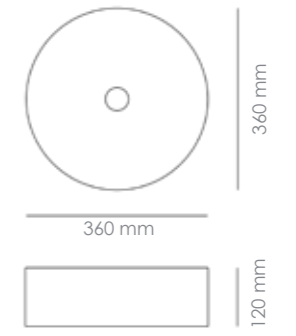

Medidas
470 x 370 x 110 mm

FINO RT4938
LAVABO SOBRE ENCIMERA

Material
Cerámica Blanco Brillo

Referencia
12035S

Medidas
490 x 380 x 135 mm

FINO RT6034
LAVABO SOBRE-ENCIMERA

Material
Cerámica Blanco Brillo

Referencia
12025S

Medidas
610 x 340 x 110 mm

SERIE FINO CILIN

FINO CILIN BLANCO BRILLO
LAVABO SOBRE ENCIMERA

Material
Cerámica Blanco Brillo

Referencia
12009S

Medidas
360 x 360 x 120 mm

FINO CILIN NEGRO MATE
LAVABO SOBRE ENCIMERA

Material
Cerámica Negro Mate

Referencia
12009SNM

Medidas
360 x 360 x 120 mm

FINO CILIN BLANCO MATE
LAVABO SOBRE ENCIMERA

Material
Cerámica Blanco Mate

Referencia
12009SBM

Medidas
360 x 360 x 120 mm

FINO CILIN GRIS MATE
LAVABO SOBRE ENCIMERA