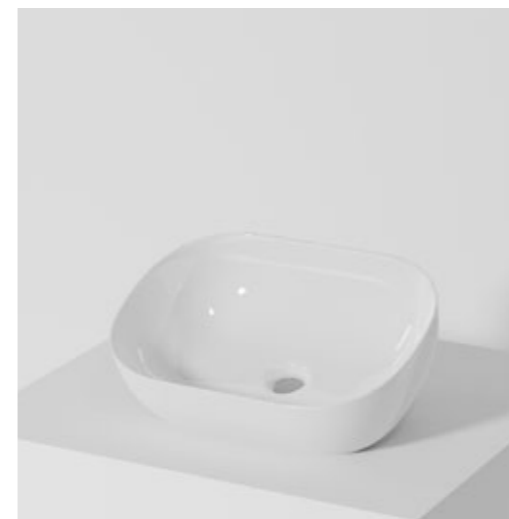

Medidas
405 x 405 x 120 mm

FINO OC40 NEGRO MATE LAVABO SOBRE ENCIMERA

Material
Cerámica Negro Mate

Referencia
12021SNM

Medidas
405 x 405 x 120 mm

SERIE FINO MINI OVALO

FINO MINI OVALO LAVABO SOBRE ENCIMERA

Material
Cerámica Blanco Brillo