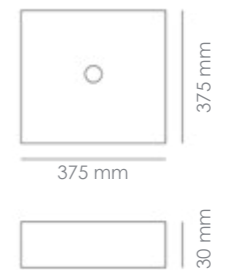

Medidas
305 x 305 x 120 mm

FINO K45
LAVABO SOBRE ENCIMERA

Material
Cerámica Blanco Brillo

Referencia
12016S

Medidas
455 x 355 x 125 mm

FINO SQ36
LAVABO SOBRE ENCIMERA

Material
Cerámica Blanco Brillo

Referencia
12012S

Medidas
365 x 365 x 110 mm

FINO K4030
LAVABO SOBRE ENCIMERA

Material
Cerámica Blanco Brillo

Referencia
12112B30

Medidas
405 x 305 x 130 mm

FINO IBI
LAVABO SOBRE ENCIMERA

Material
Cerámica Blanco Brillo

Referencia
12007S

Medidas
375 x 375 x 130 mm

FINO RT4030
LAVABO SOBRE ENCIMERA

Material
Cerámica Blanco Brillo

Referencia
12033S

Medidas
405 x 300 x 130 mm

FINO RT37
LAVABO SOBRE ENCIMERA

Material
Cerámica Blanco Brillo

Referencia
12014S