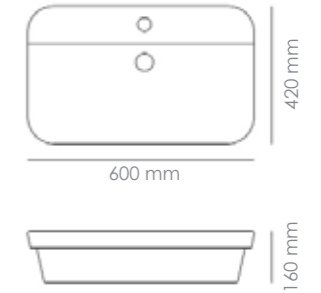

Material
Cerámica con acabado calacatta

Referencia
12038SCM

Medidas
500 x 340 x 120 mm

FINO CORINTO RT5034 GRIS PIETRA
LAVABO SOBRE ENCIMERA

Material
Cerámica con acabado gris piedra

Referencia
12038SGP

Medidas
500 x 340 x 120 mm

FINO CORINTO RT5034 NEGRO MARQUINA
LAVABO SOBRE ENCIMERA

Material
Cerámica con acabado negro marquina

Referencia
12038SNQ

Medidas
500 x 340 x 120 mm

SEMI-ENCASTRE

FINO PISA SEMI-ENCASTRE LAVABO SEMI-ENCASTRADO

Material
Cerámica Blanco Brillo

Referencia
12030SSE

Medidas
600 x 420 x 160 mm

FINO CILIN SEMI-ENCASTRE LAVABO SEMI-ENCASTRADO

Material
Cerámica Blanco Brillo

Referencia
12009SSE

Medidas
360 x 360 x 120 mm

CRISTAL 2.0