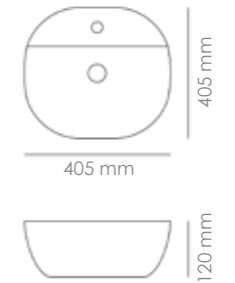

Material
Cerámica Blanco Brillo

Referencia
12017S

Medidas
410 x 340 x 155 mm

OVAL - W
LAVABO SUSPENDIDO

Material
Cerámica Blanco Brillo

Referencia
1208SW

Medidas
430 x 280 x 120 mm

SERIE FINO "OC"

FINO OC40
LAVABO SOBRE ENCIMERA

Material
Cerámica Blanco Brillo

Referencia
12021S

Medidas
405 x 405 x 120 mm

FINO OC50
LAVABO SOBRE ENCIMERA

Material
Cerámica Blanco Brillo

Referencia
12022S

Medidas
505 x 385 x 120 mm

FINO OC60
LAVABO SOBRE ENCIMERA

Material
Cerámica Blanco Brillo

Referencia
12023S

Medidas
605 x 405 x 120 mm

FINO OC40 MATE

FINO OC40 BLANCO MATE LAVABO SOBRE ENCIMERA

Material
Cerámica Blanco Mate

Referencia
12021SBM

Medidas
405 x 405 x 120 mm

FINO OC40 NEGRO MATE LAVABO SOBRE ENCIMERA

Material
Cerámica Negro Mate

Referencia
12021SNM

Medidas
405 x 405 x 120 mm

SERIE FINO MINI OVALO

FINO MINI OVALO LAVABO SOBRE ENCIMERA

Material
Cerámica Blanco Brillo