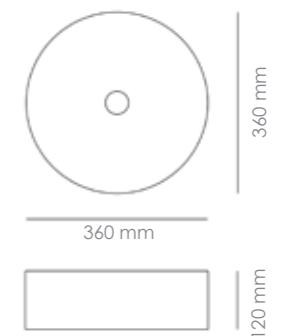

SERIE FINO CILIN

Material
Cerámica Blanco Brillo

Referencia
12009S

Medidas
360 x 360 x 120 mm

Material
Cerámica Negro Mate

Referencia
12009SNM

Medidas
360 x 360 x 120 mm

Material
Cerámica Blanco Mate

Referencia
12009SBM

Medidas
360 x 360 x 120 mm

Material
Cerámico Gris Mate

Referencia
12009SGM

Medidas
360 x 360 x 120 mm