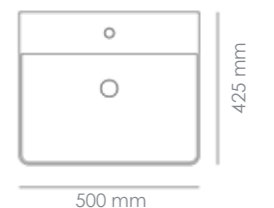

Medidas
410 x 410 x 115 mm

FINO K42
LAVABO SOBRE ENCIMERA

Material
Cerámica Blanco Brillo

Referencia
12013S

Medidas
425 x 425 x 125 mm

FINO K42-50
LAVABO SOBRE ENCIMERA

Material
Cerámica Blanco Brillo

Referencia
12013S50

Medidas
500 x 425 x 125 mm

FINO K42-60
LAVABO SOBRE ENCIMERA

Material
Cerámica Blanco Brillo

Referencia
12013S60

Medidas
600 x 425 x 125 mm

FINO SQ30
LAVABO SOBRE ENCIMERA

Material
Cerámica Blanco Brillo

Referencia
12034S