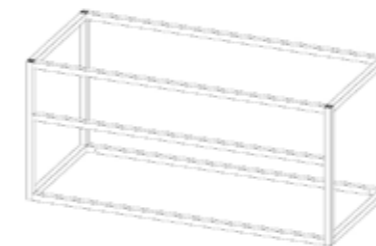

Especificaciones

- La altura del toallero es completamente personalizable por el cliente.
- Posibilidad de añadir pletinas para soporte de los faldones.
- Escuadras para colgar la estructura a la pared incluidas.
- Encimera puede ir apoyada o encajada en la estructura.
- No incluye diseño de madera.