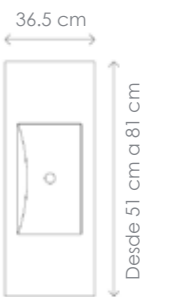

IMPERMEABLE

HIGENIZABLE

DURABLE

SERIE DENIA

DENIA F46
LAVABO DE ENCASTRE

SENO CENTRADO

Material
Cerámica Blanco Brillo

Referencia	Medidas
DENIA 61	610 x 465 x 175 mm
DENIA 71	710 x 465 x 175 mm
DENIA 81	810 x 465 x 175 mm
DENIA 91	910 x 465 x 175 mm
DENIA 101	1010 x 465 x 175 mm
DENIA 121	1210 x 465 x 175 mm
DENIA 121 - DOBLE SEÑO	1210 x 465 x 175 mm

MINI DENIA F36
LAVABO DE ENCASTRE

SENO CENTRADO

Material
Cerámica Blanco Brillo

Referencia	Medidas
MINI DENIA 51	510 x 365 x 175 mm
MINI DENIA 61	610 x 365 x 175 mm
MINI DENIA 81	810 x 365 x 175 mm

SERIE CALPE BLANCO BRILLO