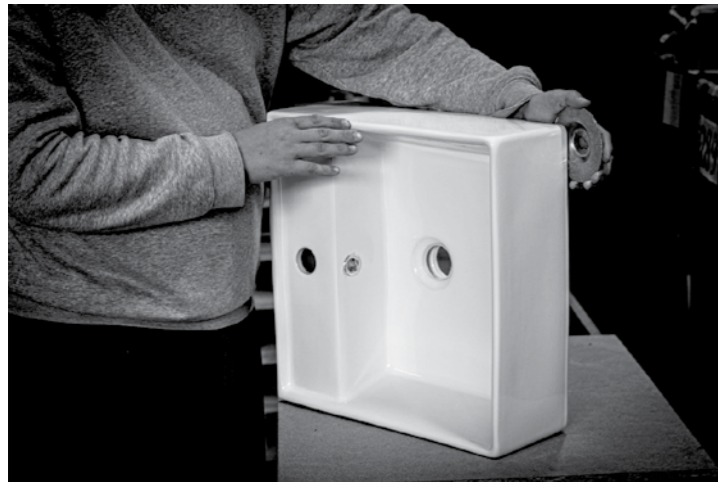

NUESTRA HISTORIA

|

1997 - HOY

SF BATHROOM sede en Valencia.

SF BATHROOM

Fundada en Valencia, España.
Presentes internacionalmente.

Con más de veinticinco años de experiencia en el sector del baño, nuestra empresa, ubicada en Valencia, España, se ha consolidado como un referente en la distribución de lavabos cerámicos para el mueble de baño. A lo largo de nuestra trayectoria hemos construido una sólida reputación basada en la calidad de nuestros productos y en un firme compromiso con el servicio al cliente. Contamos con un stock permanente de más de cuarenta mil unidades y un catálogo amplio y versátil que supera las sesenta referencias, lo que nos permite ofrecer soluciones inmediatas y adaptadas a las distintas necesidades del mercado, manteniendo siempre una disponibilidad que garantiza rapidez y eficiencia en la entrega.

Nuestra filosofía empresarial se fundamenta en valores que forman parte esencial de nuestra identidad. Creemos en la humildad como base para el aprendizaje continuo, en el trabajo y el esfuerzo como motores de mejora constante, y en el respeto mutuo como principio fundamental para establecer relaciones duraderas y transparentes tanto con nuestros clientes como con nuestros proveedores. Estos principios nos han permitido crecer de forma sostenible y consolidar relaciones de confianza que trascienden lo meramente comercial.

La calidad es el eje central de todo lo que hacemos, no solo en lo que respecta al producto que ofrecemos, sino también en el servicio que brindamos día a día. Trabajamos con un enfoque profesional y cercano, escuchando activamente las necesidades de nuestros clientes para aportar valor real a cada proyecto. Nuestra ubicación estratégica en Valencia nos permite responder con agilidad a los retos logísticos del sector, asegurando una distribución eficiente a nivel nacional e internacional.

Nos posicionamos como un socio fiable para todos aquellos profesionales que buscan no solo un proveedor de lavabos cerámicos, sino un colaborador comprometido, capaz de ofrecer soluciones con criterio, seriedad y visión de futuro. Nuestro objetivo es seguir creciendo junto a nuestros clientes, adaptándonos

A handwritten signature in black ink, which appears to read "Manuel Salinas".

MANUEL SALINAS
C.E.O. de SF BATHROOM