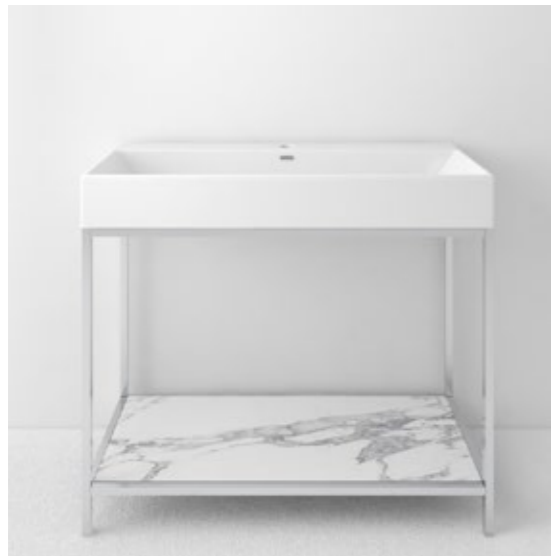

*Posibilidad de personalizar medidas

S-02 | ALUMINIO ANODIZADO PLATA

Descripción:
Estructura de Acero Inoxidable.

Material
20 x 20 mm Acero inoxidable

Medidas disponibles:
60x45x85 cm
80x45x85 cm
100x45x85 cm
120x45x85 cm