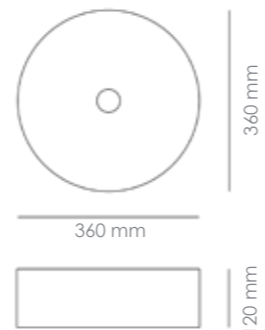

FINO CILIN ARTESANAL
LAVABO SOBRE ENCIMERA

Material
Cerámica Blanco-Beige

Referencia
12009SART

Medidas
360 x 360 x 120 mm

FINO CILIN ORO
LAVABO SOBRE ENCIMERA

Material
Cerámica Metalizada Oro

Referencia
12009SO

Medidas
360 x 360 x 120 mm

FINO CILIN COBRE
LAVABO SOBRE ENCIMERA

Material
Cerámica Metalizada Cobre

Referencia
120009SC

Medidas
360 x 360 x 120 mm

FINO CILIN PLATA
LAVABO SOBRE ENCIMERA

Material
Cerámica Metalizada Plata

Referencia
12009SP

Medidas
360 x 360 x 120 mm

FINO CILIN VERDE NEGRO
LAVABO SOBRE ENCIMERA

Material
Cerámica Verde-Negro

Referencia
12009SVN

Medidas
360 x 360 x 120 mm