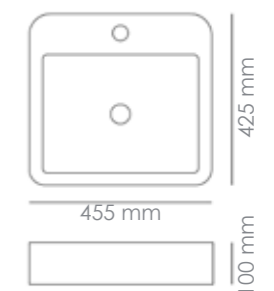

XL CALPE F51 DESPLAZADO LAVABO DE ENCASTRE

SEÑO DESPLAZADO IZQUIERDA - DERECHA

Material
Cerámica Blanco Brillo

Referencia	Medidas
XL CALPE 106 - DERECHA	106 x 510 x 175 mm
XL CALPE 106 - IZQUIERDA	106 x 510 x 175 mm
XL CALPE 121 - DERECHA	121 x 510 x 175 mm
XL CALPE 121 - IZQUIERDA	121 x 510 x 175 mm

Referencia
12112B6

Medidas
415 x 415 x 150 mm

RONDA
LAVABO SOBRE ENCIMERA

Material
Cerámica Blanco Brillo

Referencia
12114B0

Medidas
405 x 405 x 145 mm

LINARES
LAVABO SOBRE ENCIMERA

Material
Cerámica Blanco Brillo

Referencia
12092B

Medidas
455 x 425 x 100 mm

OVAL-MB

OVAL - MB
LAVABO SOBRE ENCIMERA

Material
Cerámica Blanco Brillo

Referencia
12008SMB

Medidas
490 x 300 x 130 mm

BARCO
LAVABO SOBRE ENCIMERA

Material
Cerámica Blanco Brillo

Referencia
12017S

Medidas
410 x 340 x 155 mm

OVAL - W
LAVABO SUSPENDIDO

Material
Cerámica Blanco Brillo

Referencia
1208SW

Medidas
430 x 280 x 120 mm

SERIE FINO "OC"