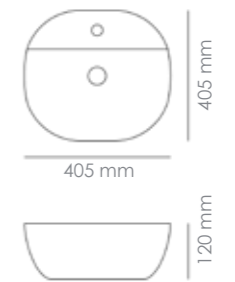

Material
Cerámica Blanco Brillo

Referencia
12017S

Medidas
410 x 340 x 155 mm

OVAL - W
LAVABO SUSPENDIDO

Material
Cerámica Blanco Brillo

Referencia
1208SW

Medidas
430 x 280 x 120 mm

SERIE FINO "OC"

FINO OC60
LAVABO SOBRE ENCIMERA

Material
Cerámica Blanco Brillo

Referencia
12023S

Medidas
605 x 405 x 120 mm

FINO OC40 MATE

FINO OC40 BLANCO MATE LAVABO SOBRE ENCIMERA

Material
Cerámica Blanco Mate

Referencia
12021SBM

Medidas
405 x 405 x 120 mm

FINO OC40 NEGRO MATE LAVABO SOBRE ENCIMERA

Material
Cerámica Negro Mate

Referencia
12021SNM

Medidas
405 x 405 x 120 mm

SERIE FINO MINI OVALO

FINO MINI OVALO LAVABO SOBRE ENCIMERA

Material
Cerámica Blanco Brillo

Referencia
12018S

Medidas
465 x 335 x 130 mm

FINO MINI OVALO BLANCO MATE LAVABO SOBRE ENCIMERA

Material
Cerámica Blanco Mate

Referencia
12018SBM

Medidas
465 x 335 x 130 mm

FINO MINI OVALO NEGRO MATE LAVABO SOBRE ENCIMERA