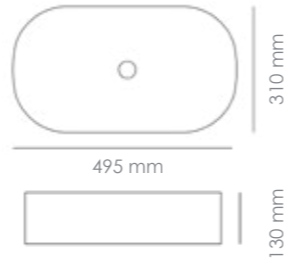

Material
Cerámica con acabado negro marquina

Referencia
12037SNQ

Medidas
375 x 375 x 130 mm

FINO CORINTO OVALO BLANCO BRILLO
LAVABO SOBRE ENCIMERA

Material
Cerámica Blanco Brillo

Referencia
12040S

Medidas
495 x 310 x 130 mm

FINO CORINTO IBI BLANCO BRILLO
LAVABO SOBRE ENCIMERA

Material
Cerámica Blanco Brillo

Referencia
12039S

Medidas
375 x 375 x 130 mm

FINO CORINTO OVALO CALACATTA
LAVABO SOBRE ENCIMERA

Material
Cerámica con acabado Calacatta

Referencia
12040SCM

Medidas
495 x 310 x 130 mm

FINO CORINTO IBI CALACATTA
LAVABO SOBRE ENCIMERA

Material
Cerámica con acabado calacatta

Referencia
12039SCM

Medidas
375 x 375 x 130 mm

FINO CORINTO OVALO GRIS PIETRA
LAVABO SOBRE ENCIMERA