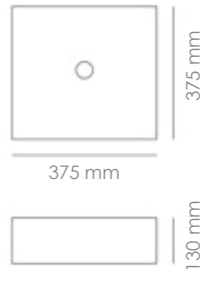

Referencia
12040SCM

Medidas
495 x 310 x 130 mm

FINO CORINTO IBI CALACATTA
LAVABO SOBRE ENCIMERA

Material
Cerámica con acabado calacatta

Referencia
12039SCM

Medidas
375 x 375 x 130 mm

FINO CORINTO OVALO GRIS PIETRA
LAVABO SOBRE ENCIMERA

Material
Cerámica con acabado gris piedra

Referencia
12040SGP

Medidas
495 x 310 x 130 mm

FINO CORINTO IBI GRIS PIETRA
LAVABO SOBRE ENCIMERA

Material
Cerámica con acabado gris piedra

Referencia
12039SGP

Medidas
375 x 375 x 130 mm