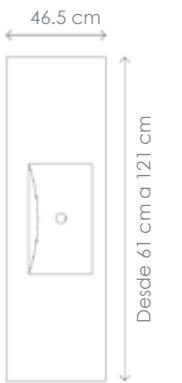

IMPERMEABLE

HIGENIZABLE

DURABLE

SERIE DENIA

DENIA F46
LAVABO DE ENCASTRE

SENO CENTRADO

Material
Cerámica Blanco Brillo

Referencia	Medidas
DENIA 61	610 x 465 x 175 mm
DENIA 71	710 x 465 x 175 mm
DENIA 81	810 x 465 x 175 mm
DENIA 91	910 x 465 x 175 mm
DENIA 101	1010 x 465 x 175 mm
DENIA 121	1210 x 465 x 175 mm
DENIA 121 - DOBLE SEÑO	1210 x 465 x 175 mm

MINI DENIA F36
LAVABO DE ENCASTRE

SENO CENTRADO

Material
Cerámica Blanco Brillo

Referencia	Medidas
MINI DENIA 51	510 x 365 x 175 mm
MINI DENIA 61	610 x 365 x 175 mm
MINI DENIA 81	810 x 365 x 175 mm

SERIE CALPE BLANCO BRILLO

SF BATHROOM

CALPE F46 LAVABO DE ENCASTRE

SENO CENTRADO

Material
Cerámica Blanco Brillo

Referencia	Medidas
CALPE 51	510 x 465 x 175 mm
CALPE 61	610 x 465 x 175 mm
CALPE 71	710 x 465 x 175 mm
CALPE 81	810 x 465 x 175 mm
CALPE 86	860 x 465 x 175 mm
CALPE 91	910 x 465 x 175 mm
CALPE 96	960 x 465 x 175 mm
CALPE 101	1010 x 465 x 175 mm
CALPE 101 - DOBLE SEÑO	1010 x 465 x 175 mm
CALPE 106	1060 x 465 x 175 mm
CALPE 121	1210 x 465 x 175 mm
CALPE 121 - DOBLE SEÑO	1210 x 465 x 175 mm
CALPE 141 - DOBLE SEÑO	1410 x 465 x 175 mm