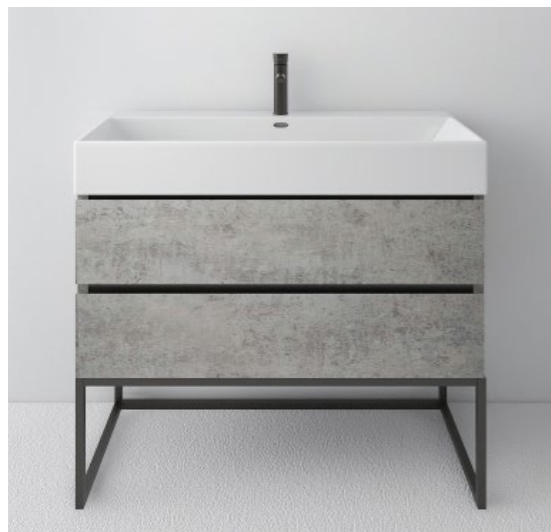

S-04 | ALUMINIO ANODIZADO PLATA

Descripción:
Estructura de Acero Inoxidable.

Material
20 x 20 mm Acero Inoxidable

Medidas disponibles:
60x45x30 cm
80x45x30 cm
100x45x30 cm
120x45x30 cm
140x45x30 cm

*Posibilidad de personalizar medidas