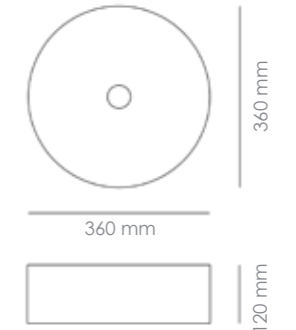

Medidas
610 x 340 x 110 mm

SERIE FINO CILIN

FINO CILIN BLANCO BRILLO
LAVABO SOBRE ENCIMERA

Material
Cerámica Blanco Brillo

Referencia
12009S

Medidas
360 x 360 x 120 mm

FINO CILIN NEGRO MATE
LAVABO SOBRE ENCIMERA

Material
Cerámica Negro Mate

Referencia
12009SNM

Medidas
360 x 360 x 120 mm

FINO CILIN BLANCO MATE
LAVABO SOBRE ENCIMERA

Material
Cerámica Blanco Mate

Referencia
12009SBM

Medidas
360 x 360 x 120 mm

FINO CILIN GRIS MATE
LAVABO SOBRE ENCIMERA

Material
Cerámico Gris Mate

Referencia
12009SGM

Medidas
360 x 360 x 120 mm

FINO CILIN CALACATTA
LAVABO SOBRE ENCIMERA

Material
Cerámica con acabado Calacatta

Referencia
12009SCM

Medidas
360 x 360 x 120 mm

FINO CILIN GRIS PIETRA
LAVABO SOBRE ENCIMERA