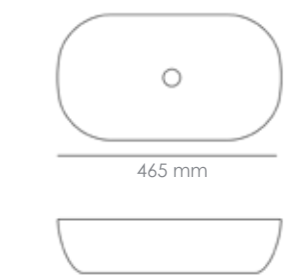

Referencia
12112B6

Medidas
415 x 415 x 150 mm

RONDA
LAVABO SOBRE ENCIMERA

Material
Cerámica Blanco Brillo

Referencia
12114B0

Medidas
405 x 405 x 145 mm

LINARES
LAVABO SOBRE ENCIMERA

Material
Cerámica Blanco Brillo

Medidas
405 x 405 x 120 mm

FINO OC40 NEGRO MATE LAVABO SOBRE ENCIMERA

Material
Cerámica Negro Mate

Referencia
12021SNM

Medidas
405 x 405 x 120 mm

SERIE FINO MINI OVALO

FINO MINI OVALO LAVABO SOBRE ENCIMERA

Material
Cerámica Blanco Brillo

Referencia
12018S

Medidas
465 x 335 x 130 mm

FINO MINI OVALO BLANCO MATE LAVABO SOBRE ENCIMERA

Material
Cerámica Blanco Mate

Referencia
12018SBM

Medidas
465 x 335 x 130 mm

FINO MINI OVALO NEGRO MATE LAVABO SOBRE ENCIMERA

Material
Cerámica Negro Mate

Referencia
12018SNM

Medidas
465 x 335 x 130 mm

FINO MINI OVALO CALACATTA
LAVABO SOBRE ENCIMERA

Material
Cerámica con acabado Calacatta

Referencia
12018SCM

Medidas
465 x 335 x 130 mm