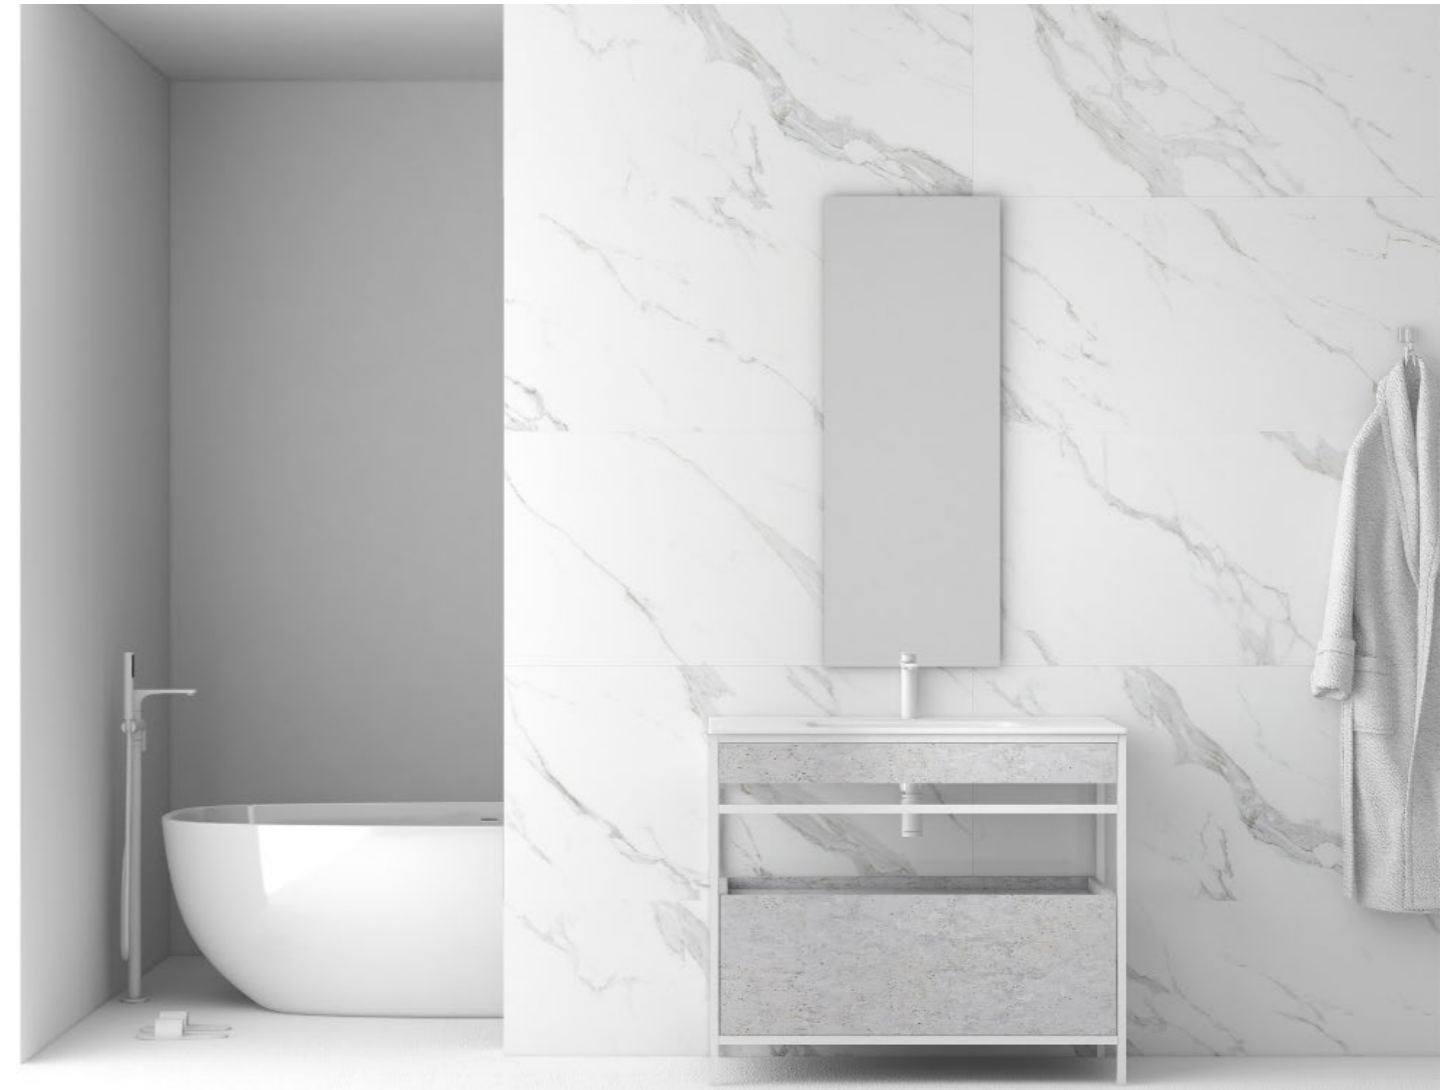

Especificaciones

- La altura del estante es completamente personalizable por el cliente.
- Posibilidad de añadir pletinas para soporte de los faldones.
- Posibilidad de añadir pata ajustable.
- Encimera puede ir apoyada o encajada en la estructura.
- No incluye diseño de madera.