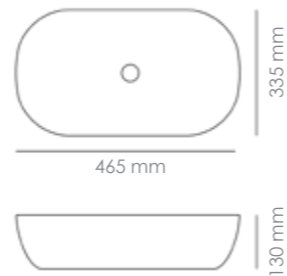

Material
Cerámica Negro Mate

Referencia
12018SNM

Medidas
465 x 335 x 130 mm

FINO MINI OVALO CALACATTA
LAVABO SOBRE ENCIMERA

Material
Cerámica con acabado Calacatta

Referencia
12018SCM

Medidas
465 x 335 x 130 mm

FINO OVALO
LAVABO SOBRE ENCIMERA

Material
Cerámica Blanco Brillo

Referencia
12008S

Medidas
600 x 390 x 145 mm

FINO MINI OVALO GRIS PIETRA
LAVABO SOBRE ENCIMERA

Material
Cerámica con acabado Gris Pietra

Referencia
12018SGP

Medidas
465 x 335 x 130 mm

FINO CONO
LAVABO SOBRE ENCIMERA

Material
Cerámica Blanco Brillo

Referencia
12010S

Medidas
355 x 355 x 120 mm

FINO MINI OVALO NEGRO MARQUINA
LAVABO SOBRE ENCIMERA

Material
Cerámica con acabado Negro Marquina

Referencia
21018SNQ

Medidas
465 x 335 x 130 mm

FINO BOL

FINO PRISMA 40

FINO BOL 32
LAVABO SOBRE ENCIMERA

Material
Cerámica Blanco Brillo

Referencia
12028S

Medidas
325 x 325 x 135 mm