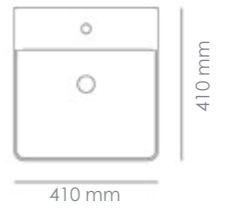

FINO BOL 35
LAVABO SOBRE ENCIMERA

Material
Cerámica Blanco Brillo

Referencia
12036S

Medidas
355 x 355 x 145 mm

FINO BOL 40
LAVABO SOBRE ENCIMERA

Material
Cerámica Blanco Brillo

Referencia
12015S

Medidas
405 x 405 x 145 mm

FINO PRISMA 40
LAVABO SOBRE ENCIMERA

Material
Cerámica Blanco Brillo

Referencia
12029S

Medidas
400 x 400 x 290 mm

SERIE FINO "K"

FINO K40
LAVABO SOBRE ENCIMERA

Material
Cerámica Blanco Brillo

Referencia
12027S

Medidas
410 x 410 x 115 mm

FINO K42
LAVABO SOBRE ENCIMERA

Material
Cerámica Blanco Brillo

Referencia
12013S

Medidas
425 x 425 x 125 mm

FINO K42-50
LAVABO SOBRE ENCIMERA

Material
Cerámica Blanco Brillo

Referencia
12013S50