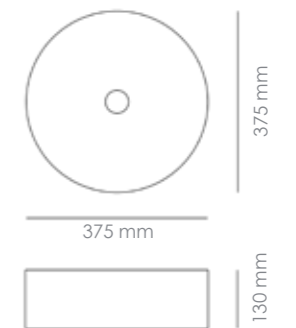

FINO CORINTO CILIN BLANCO BRILLO
LAVABO SOBRE ENCIMERA

Material
Cerámica Blanco Brillo

Referencia
12037S

Medidas
375 x 375 x 130 mm

FINO CORINTO CILIN CALACATTA
LAVABO SOBRE ENCIMERA

Material
Cerámica con acabado calacatta

Referencia
12037SCM

Medidas
375 x 375 x 130 mm

FINO CORINTO CILIN GRIS PIETRA
LAVABO SOBRE ENCIMERA

Material
Cerámica con acabado gris pietra

Referencia
12037SGP

Medidas
375 x 375 x 130 mm

FINO CORINTO CILIN NEGRO MARQUINA
LAVABO SOBRE ENCIMERA