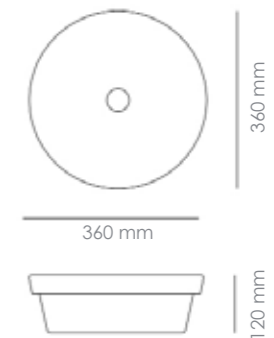

Material
Cerámica Blanco Brillo

Referencia
12030SSE

Medidas
600 x 420 x 160 mm

FINO CILIN SEMI-ENCASTRE LAVABO SEMI-ENCASTRADO

Material
Cerámica Blanco Brillo

Referencia
12009SSE

Medidas
360 x 360 x 120 mm

CRISTAL 2.0