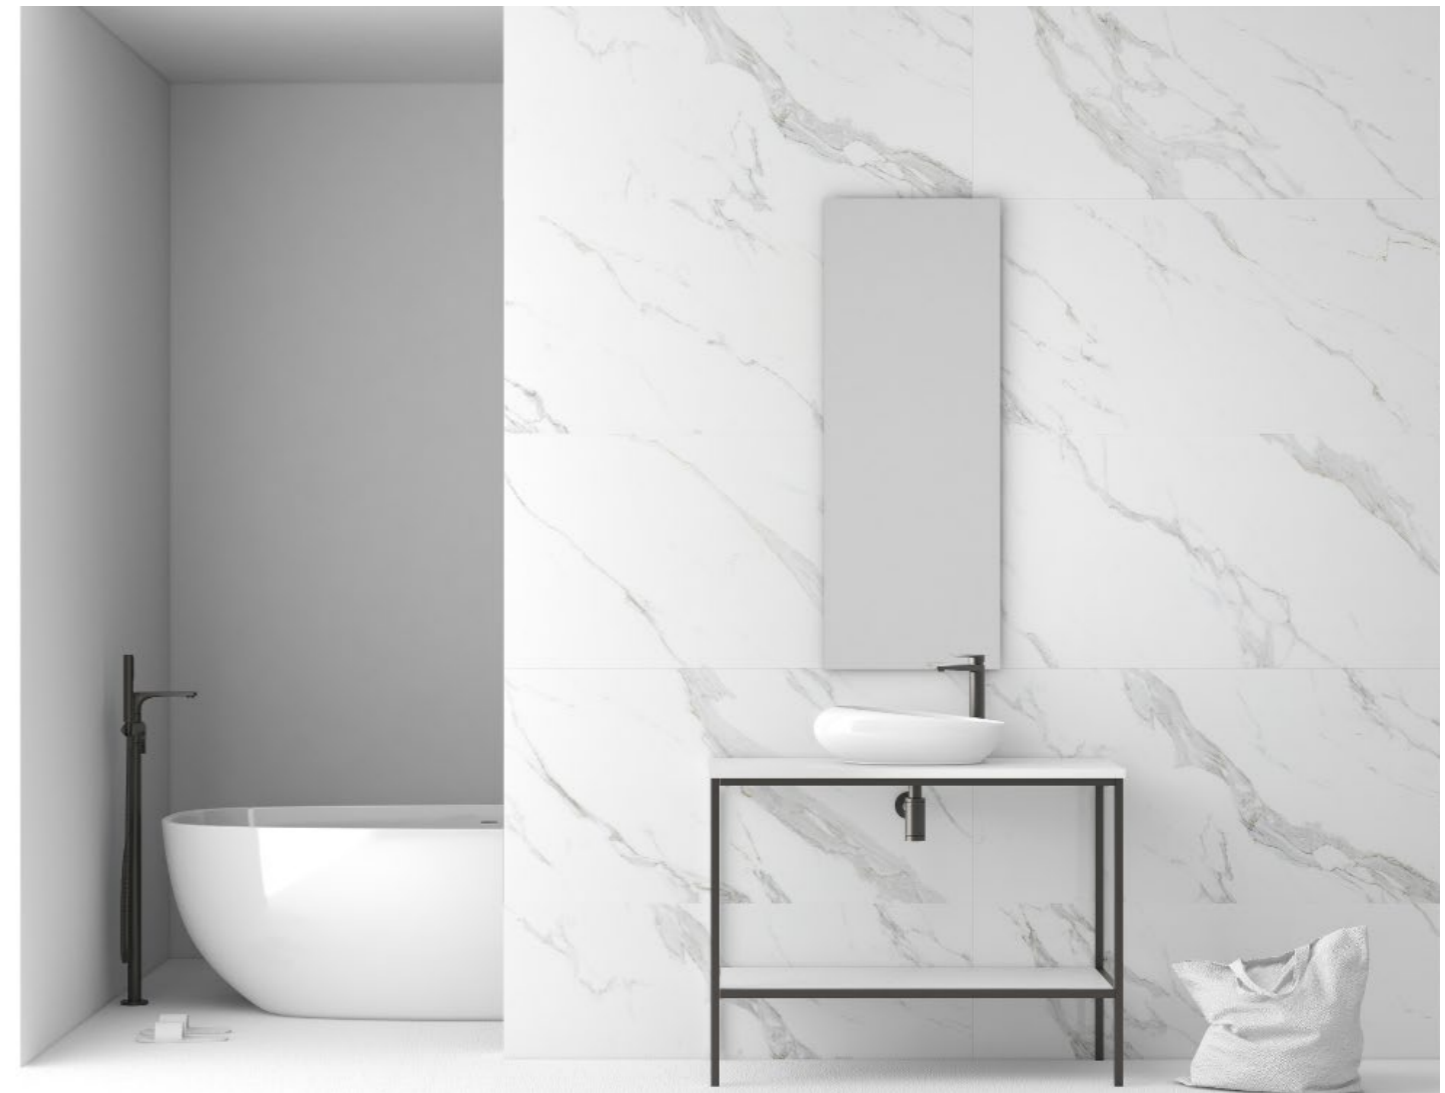

Especificaciones

- La altura del estante es completamente personalizable por el cliente.
- Posibilidad de añadir pletinas para soporte de los faldones.
- Posibilidad de añadir pata ajustable.
- Encimera puede ir apoyada o encajada en la estructura.
- No incluye diseño de madera.