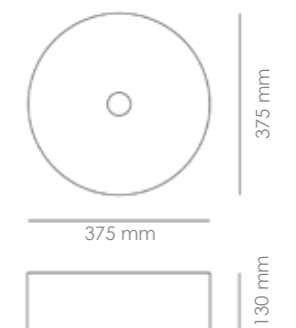

FINO CORINTO CILIN BLANCO BRILLO
LAVABO SOBRE ENCIMERA

Material
Cerámica Blanco Brillo

Referencia
12037S

Medidas
375 x 375 x 130 mm

FINO CORINTO CILIN CALACATTA
LAVABO SOBRE ENCIMERA

Material
Cerámica con acabado calacatta

Referencia
12037SCM

Medidas
375 x 375 x 130 mm

FINO CORINTO CILIN GRIS PIETRA
LAVABO SOBRE ENCIMERA

Material
Cerámica con acabado gris pietra

Referencia
12037SGP

Medidas
375 x 375 x 130 mm

FINO CORINTO CILIN NEGRO MARQUINA
LAVABO SOBRE ENCIMERA

Material
Cerámica con acabado negro marquina

Referencia
12037SNQ

Medidas
375 x 375 x 130 mm

FINO CORINTO OVALO BLANCO BRILLO
LAVABO SOBRE ENCIMERA

Material
Cerámica Blanco Brillo

Referencia
12040S

Medidas
495 x 310 x 130 mm