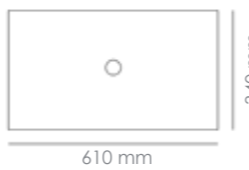

Medidas
470 x 370 x 110 mm

FINO RT4938
LAVABO SOBRE ENCIMERA

Material
Cerámica Blanco Brillo

Referencia
12035S

Medidas
490 x 380 x 135 mm

FINO RT6034
LAVABO SOBRE-ENCIMERA

Material
Cerámica Blanco Brillo

Referencia
12025S

Medidas
610 x 340 x 110 mm

SERIE FINO CILIN

FINO CILIN BLANCO BRILLO
LAVABO SOBRE ENCIMERA

Material
Cerámica Blanco Brillo

Referencia
12009S

Medidas
360 x 360 x 120 mm

FINO CILIN NEGRO MATE
LAVABO SOBRE ENCIMERA