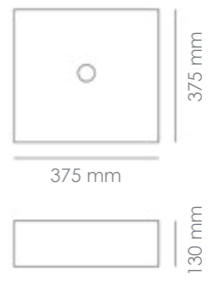

FINO CORINTO OVALO BLANCO BRILLO
LAVABO SOBRE ENCIMERA

Material
Cerámica Blanco Brillo

Referencia
12040S

Medidas
495 x 310 x 130 mm

FINO CORINTO IBI BLANCO BRILLO
LAVABO SOBRE ENCIMERA

Material
Cerámica Blanco Brillo

Referencia
12039S

Medidas
375 x 375 x 130 mm

FINO CORINTO OVALO CALACATTA
LAVABO SOBRE ENCIMERA

Material
Cerámica con acabado Calacatta

Referencia
12040SCM

Medidas
495 x 310 x 130 mm

FINO CORINTO IBI CALACATTA
LAVABO SOBRE ENCIMERA

Material
Cerámica con acabado calacatta

Referencia
12039SCM

Medidas
375 x 375 x 130 mm

FINO CORINTO OVALO GRIS PIETRA
LAVABO SOBRE ENCIMERA

Material
Cerámica con acabado gris piedra

Referencia
12040SGP

Medidas
495 x 310 x 130 mm

FINO CORINTO IBI GRIS PIETRA
LAVABO SOBRE ENCIMERA

Material
Cerámica con acabado gris piedra

Referencia
12039SGP

Medidas
375 x 375 x 130 mm

FINO CORINTO OVALO NEGRO MARQUINA
LAVABO SOBRE ENCIMERA

Material
Cerámica con acabado negro marquina

Referencia
12040SNQ

Medidas
495 x 310 x 130 mm

FINO CORINTO IBI NEGRO MARQUINA
LAVABO SOBRE ENCIMERA

Material
Cerámica con acabado negro marquina

Referencia
12039SNQ

Medidas
375 x 375 x 130 mm