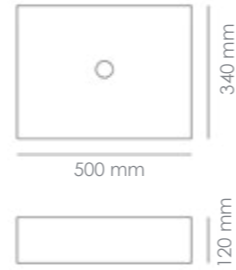

Referencia
12039SNQ

Medidas
375 x 375 x 130 mm

FINO CORINTO RT5034 BLANCO BRILLO
LAVABO SOBRE ENCIMERA

Material
Cerámica Blanco Brillo

Referencia
12038S

Medidas
500 x 340 x 120 mm

FINO CORINTO RT5034 CALACATTA
LAVABO SOBRE ENCIMERA