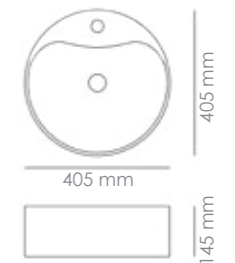

XL CALPE F51 DESPLAZADO LAVABO DE ENCASTRE

SEÑO DESPLAZADO IZQUIERDA - DERECHA

Material
Cerámica Blanco Brillo

Referencia	Medidas
XL CALPE 106 - DERECHA	106 x 510 x 175 mm
XL CALPE 106 - IZQUIERDA	106 x 510 x 175 mm
XL CALPE 121 - DERECHA	121 x 510 x 175 mm
XL CALPE 121 - IZQUIERDA	121 x 510 x 175 mm

Referencia
12112B6

Medidas
415 x 415 x 150 mm

RONDA
LAVABO SOBRE ENCIMERA

Material
Cerámica Blanco Brillo

Referencia
12114B0

Medidas
405 x 405 x 145 mm

LINARES
LAVABO SOBRE ENCIMERA

Material
Cerámica Blanco Brillo

Referencia
12092B

Medidas
455 x 425 x 100 mm

OVAL-MB

OVAL - MB
LAVABO SOBRE ENCIMERA

Material
Cerámica Blanco Brillo

Referencia
12008SMB

Medidas
490 x 300 x 130 mm

BARCO
LAVABO SOBRE ENCIMERA

Material
Cerámica Blanco Brillo

Referencia
12017S

Medidas
410 x 340 x 155 mm

OVAL - W
LAVABO SUSPENDIDO

Material
Cerámica Blanco Brillo

Referencia
1208SW

Medidas
430 x 280 x 120 mm

SERIE FINO "OC"