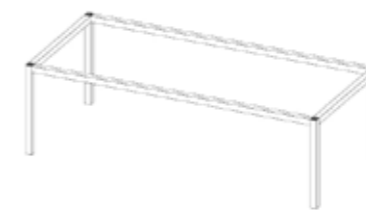

Especificaciones

- Posibilidad de añadir pata ajustable.
- El mueble puede ir apoyado o encajado en la estructura.
- No incluye diseño de madera.