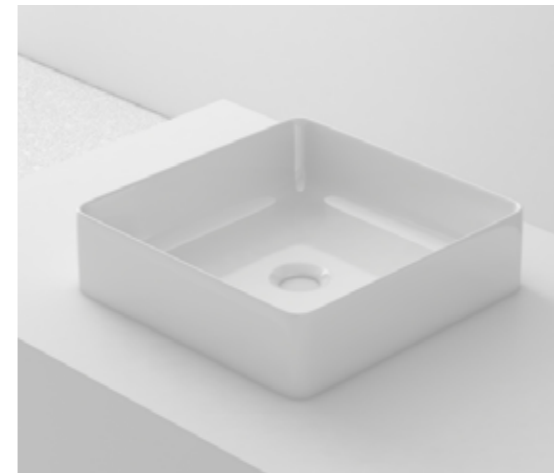

Medidas
305 x 305 x 120 mm

FINO K45
LAVABO SOBRE ENCIMERA

Material
Cerámica Blanco Brillo

Referencia
12016S

Medidas
455 x 355 x 125 mm

FINO SQ36
LAVABO SOBRE ENCIMERA

Material
Cerámica Blanco Brillo

Referencia
12012S