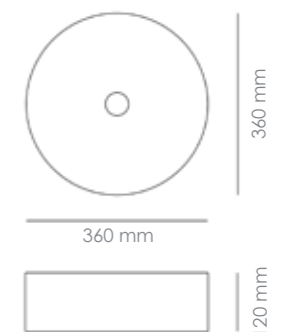

Medidas
610 x 340 x 110 mm

SERIE FINO CILIN

FINO CILIN BLANCO BRILLO
LAVABO SOBRE ENCIMERA

Material
Cerámica Blanco Brillo

Referencia
12009S

Medidas
360 x 360 x 120 mm

FINO CILIN NEGRO MATE
LAVABO SOBRE ENCIMERA

Material
Cerámica con acabado Gris Pietra

Referencia
12009SGP

Medidas
360 x 360 x 120 mm

FINO CILIN NEGRO MARQUINA
LAVABO SOBRE ENCIMERA

Material
Cerámica con acabado Negro Marquina

Referencia
12009SNQ

Medidas
360 x 360 x 120 mm