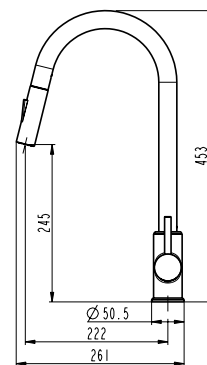

Cuerpo grifería en acero Inox 304 cepillado
Cartucho cerámico 35 mm con apertura en frío
Aireador Neoperl
Salida 2 funciones
Latiguillos Tucai 3/8" DVGW

Ref. 3180T

Grifería de cocina
MONOMANDO COCINA EXTRAIBLE
ROUND ACERO TITANIO PVD
Puntos 115