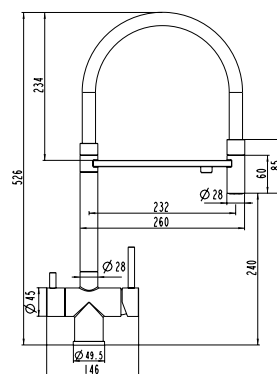

Sistema extraíble
Cuerpo grifería en **acero Inox 304 cepillado**
Cartucho 35 mm con apertura en frío
Flexo PVC
Aireador **Neoperl**
Latiguillos **Tucaí 3/8"** DVGW

7 AÑOS
GARANTÍA

Ref. **3231**

Grifería de cocina
MONOMANDO COCINA OSMOSIS
EXTRAIBLE ACERO/NEGRO
Puntos 122