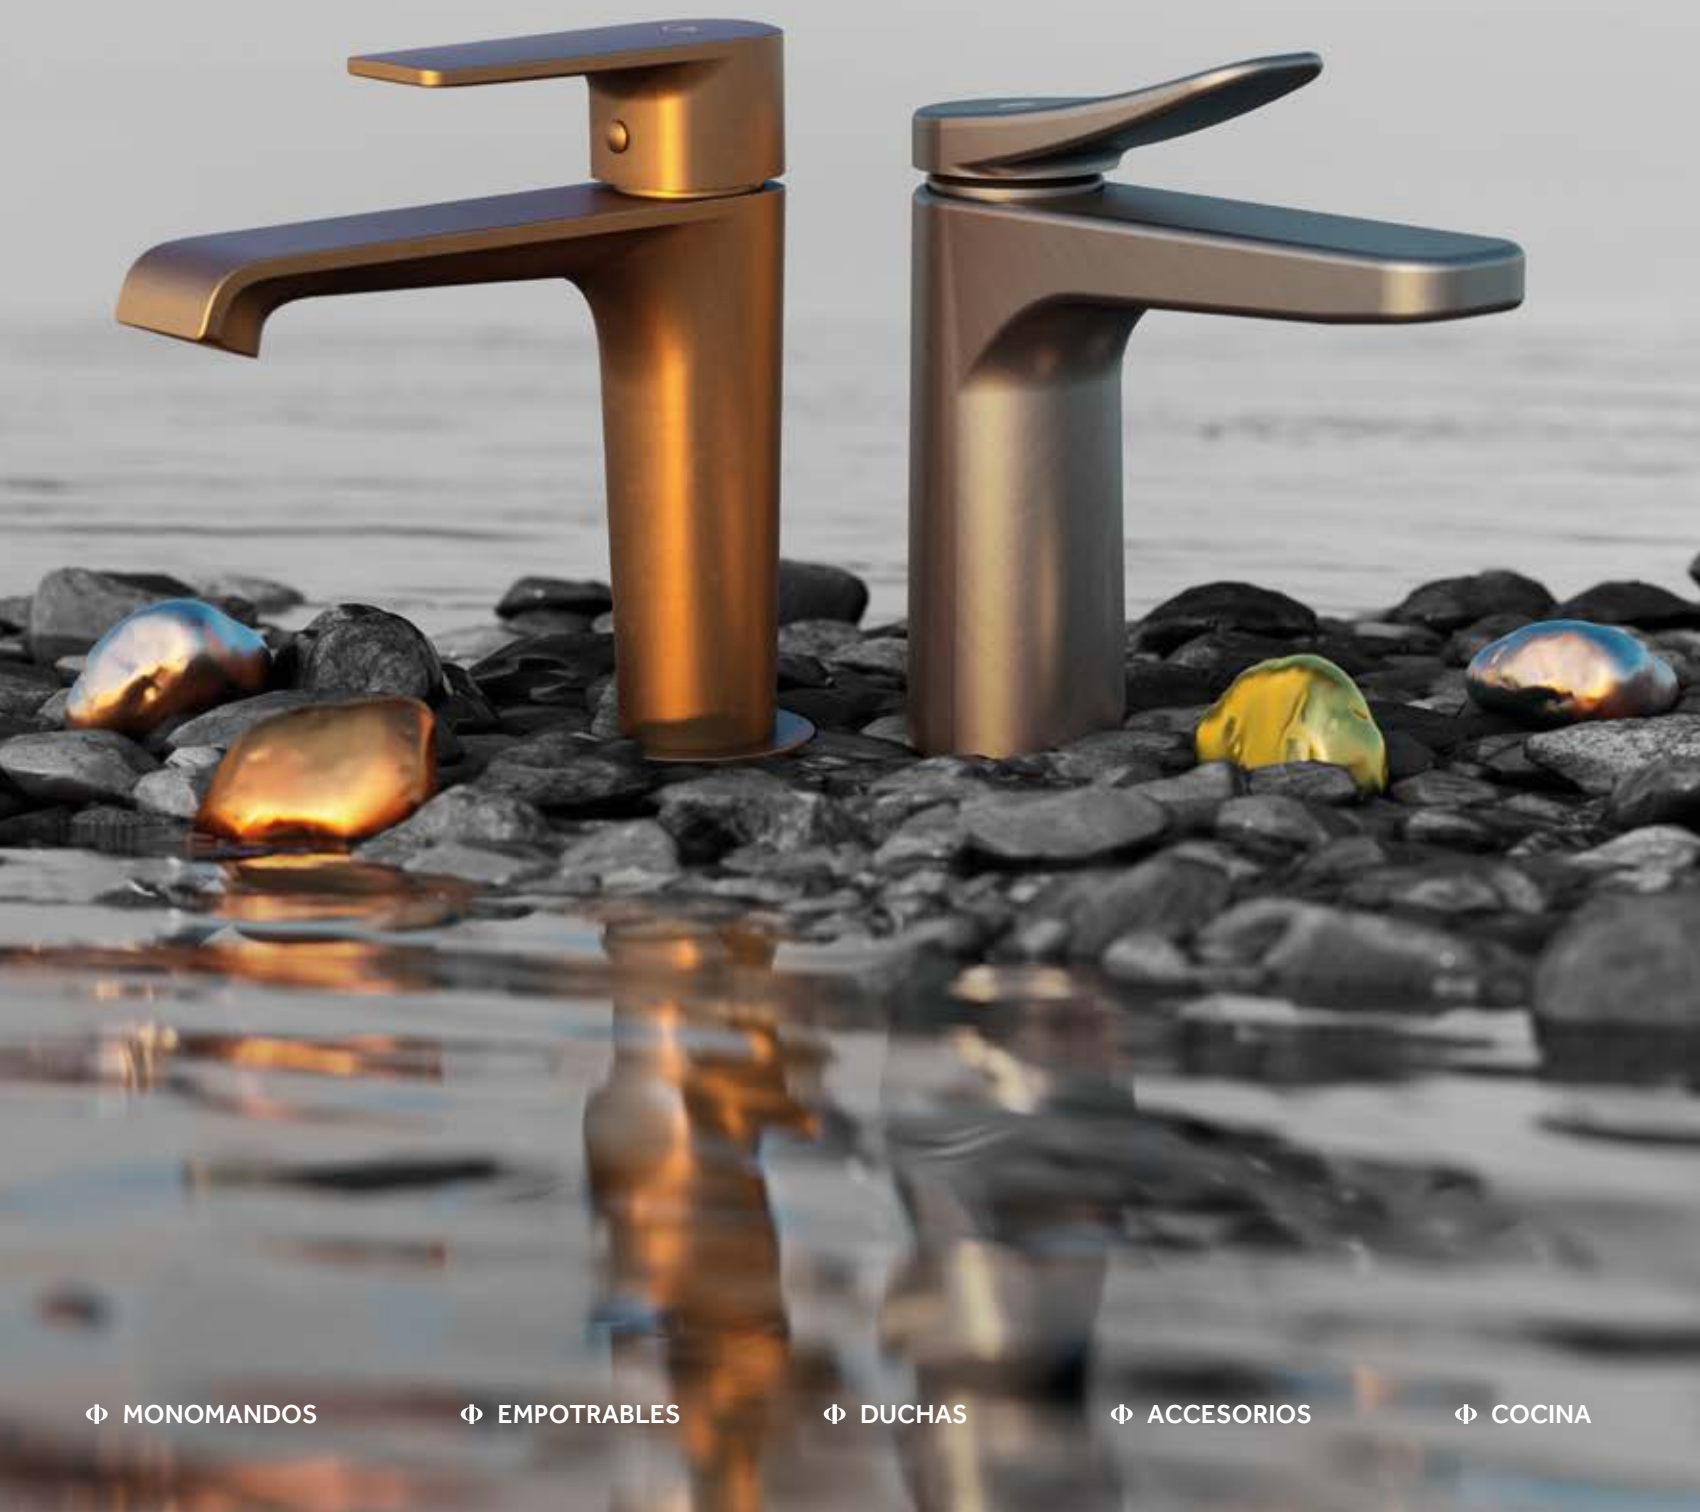

Φ IO®
GRIFERÍAS by **GME**

2026

Servicio inmediato
100% stock

Φ MONOMANDOS

Φ EMPOTRABLES

Φ DUCHAS

Φ ACCESORIOS

Φ COCINA