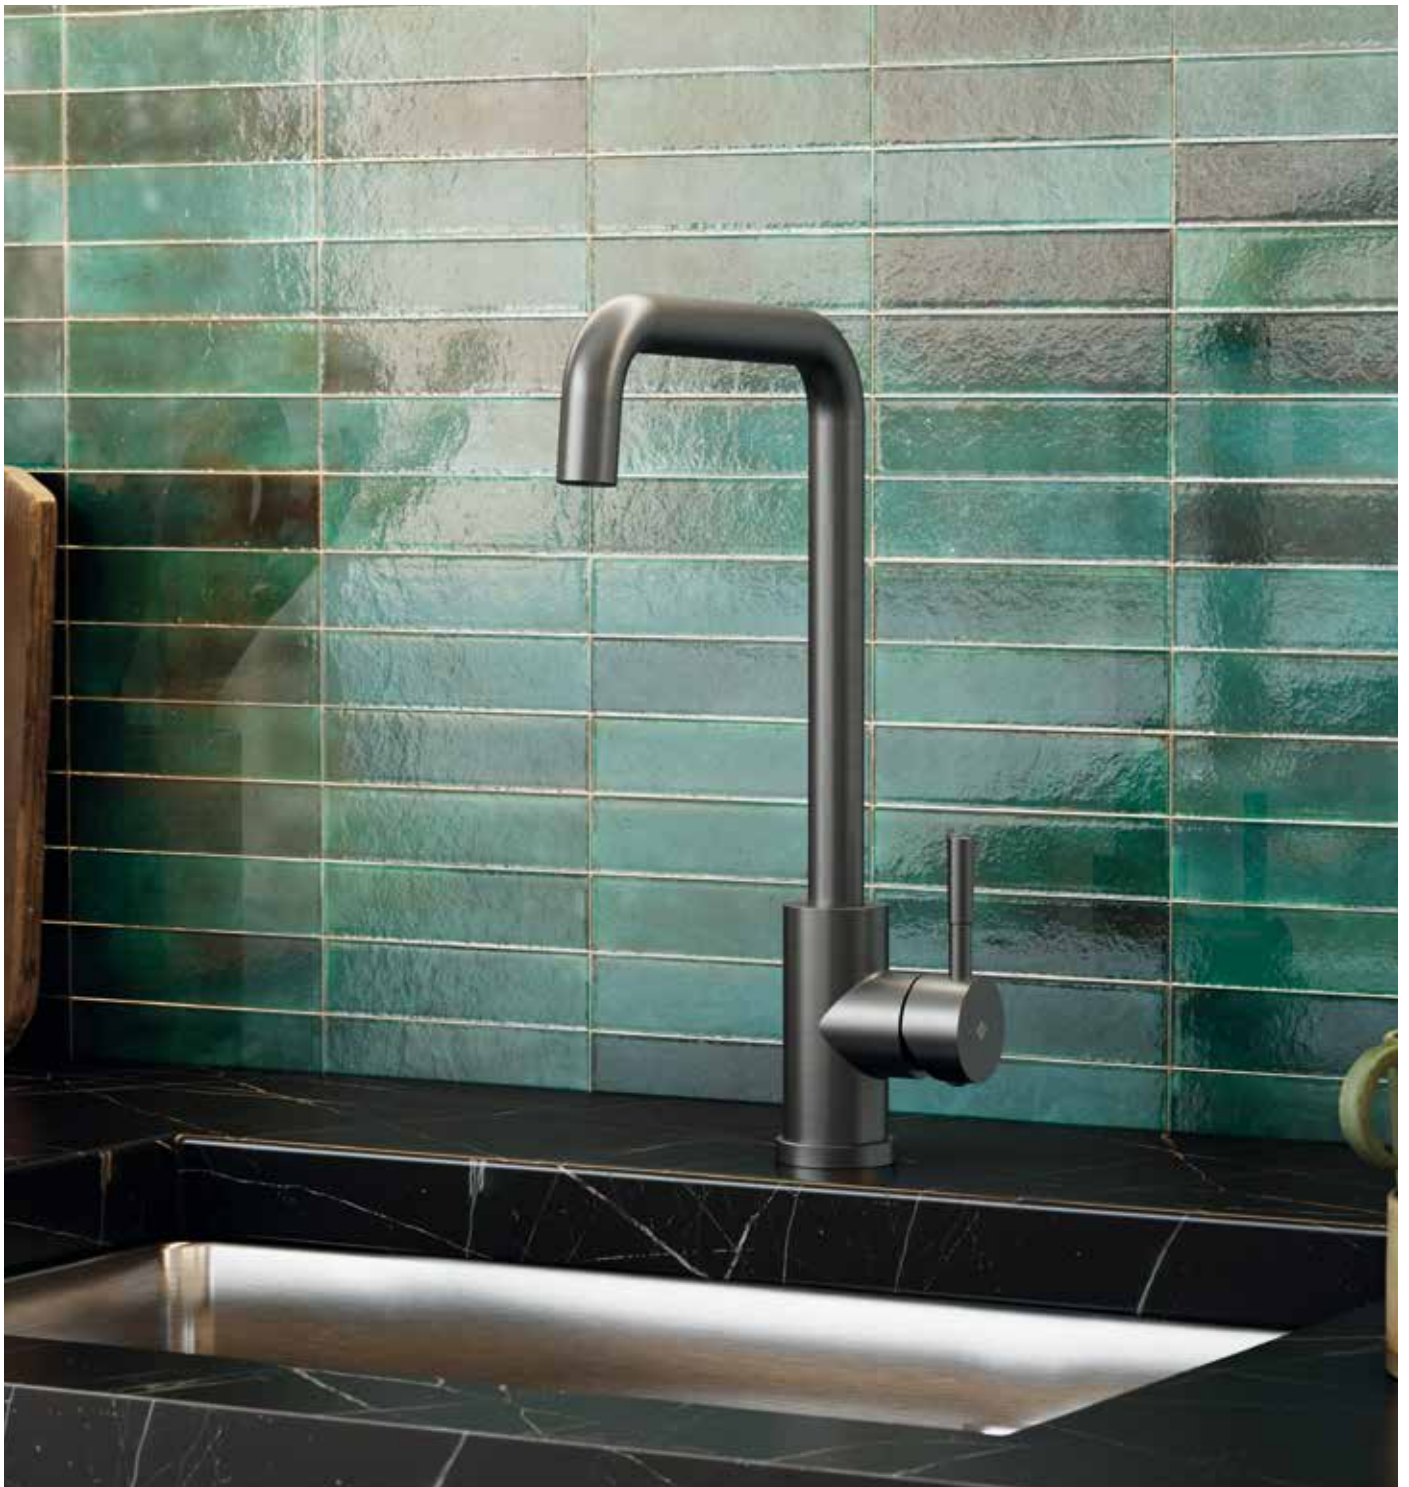

Cuerpo grifería en acero Inox 304
Acabado titanio PVD cepillado
Cartucho cerámico 35 mm con apertura en frío
Aireador **Neoperl**
Latiguillos **Tucaí** 3/8" DVGW

Ref. 3187
Grifería de cocina
MONOMANDO COCINA NOAH TITANIO PVD
Puntos 85

12 pcs/box