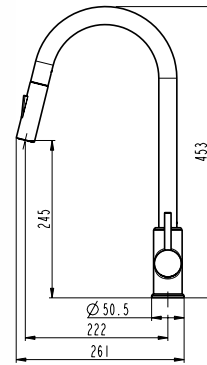

12
pcs/box

Cuerpo grifería en acero Inox 304 cepillado
 Cartucho cerámico 35 mm con apertura en frío
 Aireador Neoperl
 Salida 2 funciones
 Latiguillos Tucai 3/8" DVGW

Ref. 3180CB

Grifería de cocina
MONOMANDO COCINA EXTRAIBLE
ROUND ACERO COBRE PVD
 Puntos 115