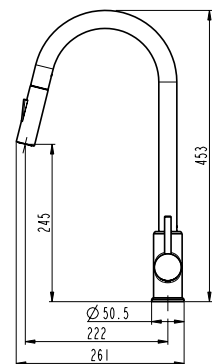

Cuerpo grifería en acero Inox 304 cepillado
Cartucho cerámico 35 mm con apertura en frío
Aireador **Neoperl**
Salida **2 funciones**
Latiguillos **Tucaí 3/8"** DVGW

Ref. **3180NG**

Grifería de cocina
MONOMANDO COCINA EXTRAIBLE
ROUND ACERO NEGRO MATE
Puntos **109**