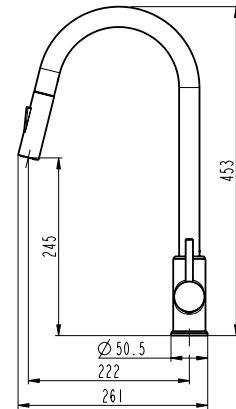

Cuerpo grifería en acero Inox 304 cepillado
 Cartucho cerámico 35 mm con apertura en frío
 Aireador **Neoperl**
 Salida **2 funciones**
 Latiguillos **Tucaí 3/8"** DVGW

Ref. **3180**

Grifería de cocina
MONOMANDO COCINA EXTRAIBLE
ROUND ACERO
 Puntos **104**