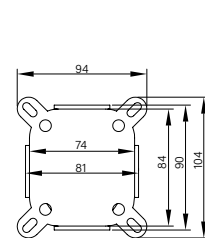

COMPLETO

Kit empotrable universal + rociador minimal

Ref. **3235OR + 3290OR**

Puntos **238**