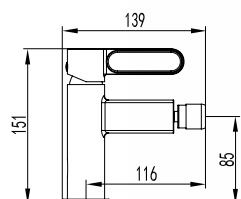

**Ref. 0390BL**  
 Bidé empotrado  
 Puntos **141**

serie  
**DIOR**

- 147 CROMO
- 149 NEGRO
- 151 TITANIO

Empotrables de lavabo  
pág. 218

Empotrables de ducha  
pág. 232

Conjunto de accesorios  
pág. 271