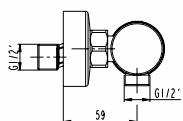

serie
RADIO