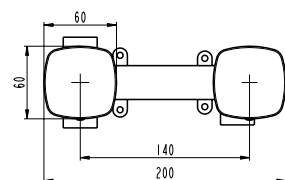

EMPOTRABLE DUCHA VERSÁTIL NÍQUEL PVD

Instalación horizontal o vertical
Cartucho cerámico 35 mm progresivo
Manetas 60 mm
Flexo PVC antitorsión 1,5 m
Mango cilíndrico con soporte en latón
Cuerpo interno en latón

Ref. 3296NK

Conjunto de empotrar 2 funciones

VERSÁTIL NÍQUEL C/KIT DE DUCHA

Puntos 157