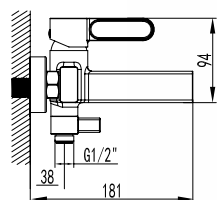

**Ref. 0390BL**  
 Bidé empotrado  
 Puntos **141**

serie  
**DIOR**

- 147 CROMO
- 149 NEGRO
- 151 TITANIO

Empotrables de lavabo  
pág. 218

Empotrables de ducha  
pág. 232

Conjunto de accesorios  
pág. 271