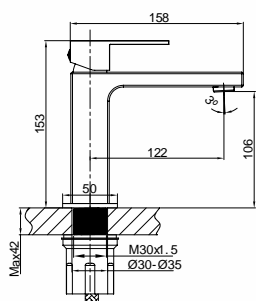

serie
ORION