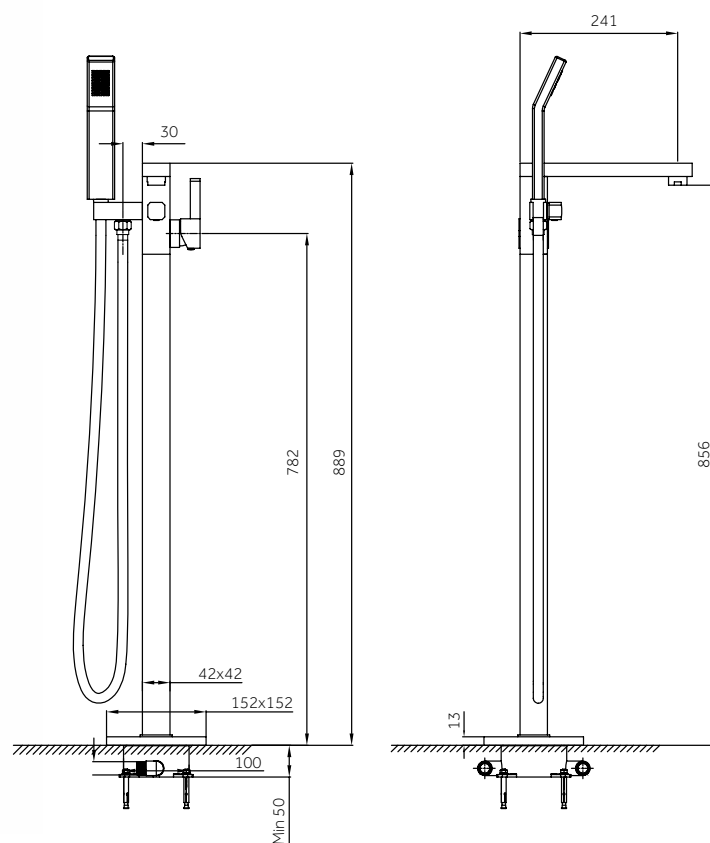

Grifería en latón acabado cromado
Cartucho cerámico 35 mm
Flexo Inox
Caja de registro al suelo
Kit de ducha

Ref. 3092

Grifería bañera exenta

ORION MONOMANDO CROMO

Puntos 499