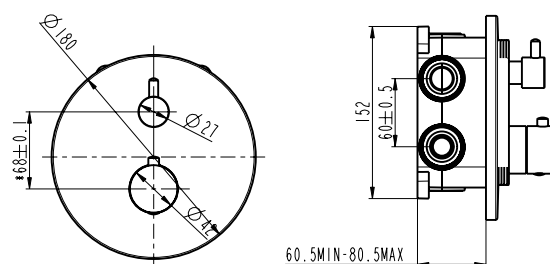

EMPOTRABLE DUCHA TERMOSTÁTICO ROUND CROMO

Cuerpo grifería en latón
Caja de registro
Cartucho termostático con sensor Vernet
Flexo 1,5m antitorsión PVC cromo
Mango 3 posiciones c/antical
Placa Ø18 cm

Ref. **3082**
Conjunto de empotrar 2/3 funciones
ROUND CROMO C/KIT DE DUCHA
Puntos **252**