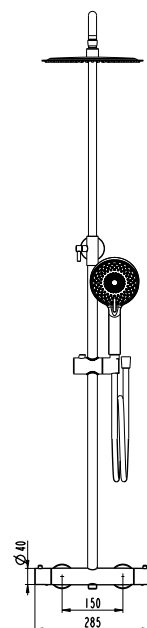

ROUND ÉLITE

termostática

Cuerpo grifería latón
Rociador redondo Inox extraplano Ø25 cm con antical
Barra telescópica (88-127 cm)
Soporte mango regulable en altura
Flexo 1.7m PVC antitorsión
Cartucho termostático 40 mmØ sensor Vernet
Mango 3 posiciones c/antical

NEW-TECH

termostático de última generación

Cartucho autolimpieza
Fácil desmontaje
Sensor Vernet conforme EN111

Pulsador seguridad 38°
Mantiene la temperatura constante
con mayor exactitud

EcoStop, permite ahorrar
hasta un 40%

Sistema antiquemadura

pcs/box

ROUND ÉLITE

Acabado	Referencia	Puntos
● CROMO	3014	261
● NEGRO	3097	289

Resto colores siguiente página

OPCIÓN PROLONGADOR

Consultar fábrica