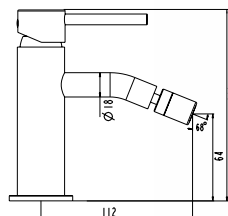

serie  
**SIRIO**

- 103 CROMO
- 105 NEGRO
- 107 ORO
- 109 NÍQUEL
- 111 TITANIO
- 113 COBRE
- 115 BLANCO

Empotrables de lavabo  
pág. 218

Empotrables de ducha  
pág. 232

Conjunto de accesorios  
pág. 271

Grifería en latón cromado  
 Cartucho cerámico 25 mm **cold-start**  
**Limitador de caudal ecológico 5 L/min**  
 Aireador **Neoperl**  
 Latiguillos **Tucaí 3/8" DVGW**