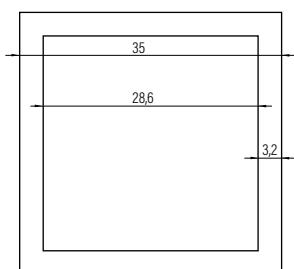

**OPCIÓN
PREMARCO CUADRADO**
Material: Acero Inox SS304
Medida: 35x35 cm

Acabado	Referencia	Puntos
● CROMO	3017	39
● NEGRO	3017NG	45
● ORO PVD	3017OR	51
● NÍQUEL PVD	3017NK	51
● TITANIO PVD	3017T	51
● COBRE PVD	3017CB	51

COMPLEMENTOS