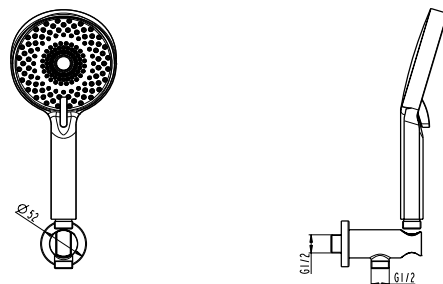

COMPLETO
Kit empotrable + brazo pared + rociador 25 cm
Ref. 3086 + 3025 + 3059
Puntos 219

*Otros brazos y rociadores ver pág. 286-291

EMPOTRABLE DUCHA MONOMANDO SIRIO CROMO

Cuerpo grifería en latón
Caja de registro
Cartucho cerámico 35 mm **sedal**
Flexo 1,5m antitorsión PVC cromo
Mango 3 posiciones c/antical
Placa Ø18 cm
*Caja de registro 2/3 funciones ver pág. 262

Ref. 3086
Conjunto de empotrar 2 funciones
SIRIO CROMO C/KIT DE DUCHA
Puntos 169