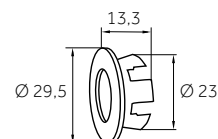

Tapón rebosadero (pack 10 unidades)

Ref. **4444**
CROMO
Puntos 17

Ref. **4444NG**
NEGRO
Puntos 17

Ref. **4444CB**
COBRE
Puntos 17

Ref. **4444OR**
ORO
Puntos 17

Ref. **4444NK**
NÍQUEL
Puntos 17

Ref. **4444T**
TITANIO
Puntos 17