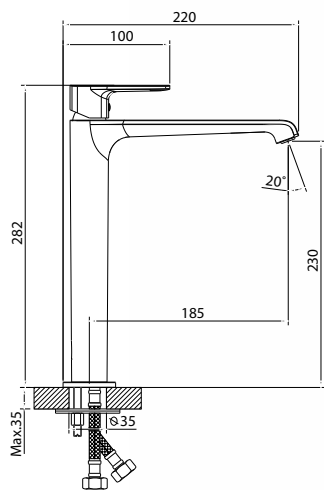

serie
FIORE