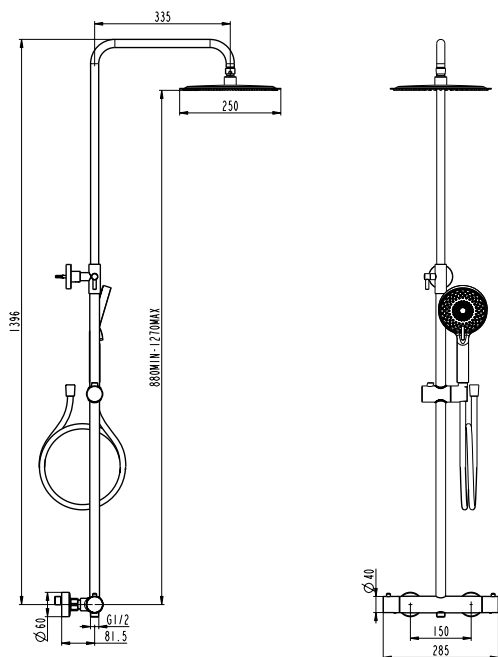

NEW-TECH

termostático de última generación

Cartucho autolimpieza
Fácil desmontaje
Sensor Vernet conforme EN111

Pulsador seguridad 38°
Mantiene la temperatura constante
con mayor exactitud

EcoStop, permite ahorrar
hasta un 40%

Sistema antiquemadura