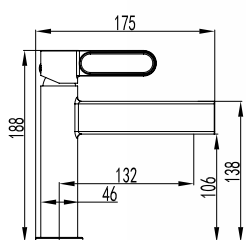

**Ref. 0390BL**  
 Bidé empotrado  
 Puntos **141**

serie  
**DIOR**

- 147 CROMO
- 149 NEGRO
- 151 TITANIO

Empotrables de lavabo  
pág. 218

Empotrables de ducha  
pág. 232

Conjunto de accesorios  
pág. 271