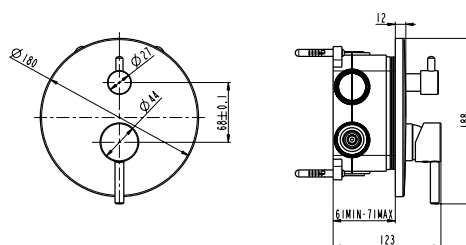

COMPLETO
Kit empotrable + brazo pared + rociador 25 cm
Ref. 3086 + 3025 + 3059
Puntos 219

*Otros brazos y rociadores ver pág. 286-291

EMPOTRABLE DUCHA MONOMANDO SIRIO CROMO

Cuerpo grifería en latón
Caja de registro
Cartucho cerámico 35 mm **sedal**
Flexo 1,5m antitorsión PVC cromo
Mango 3 posiciones c/antical
Placa Ø18 cm
*Caja de registro 2/3 funciones ver pág. 262

Ref. 3086
Conjunto de empotrar 2 funciones
SIRIO CROMO C/KIT DE DUCHA
Puntos 169