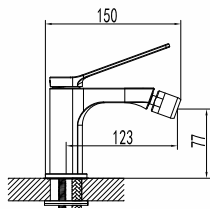

**Ref. 3255BL**  
Llave escuadra (2 uni.)  
Puntos 22

**Ref. 0390BL**  
Bidé empotrado  
Puntos 141

serie  
**TARSIO**

- 71 CROMO
- 73 NEGRO
- 75 ORO
- 77 NÍQUEL
- 79 TITANIO

TARSIO

Empotrables de lavabo  
pág. 218