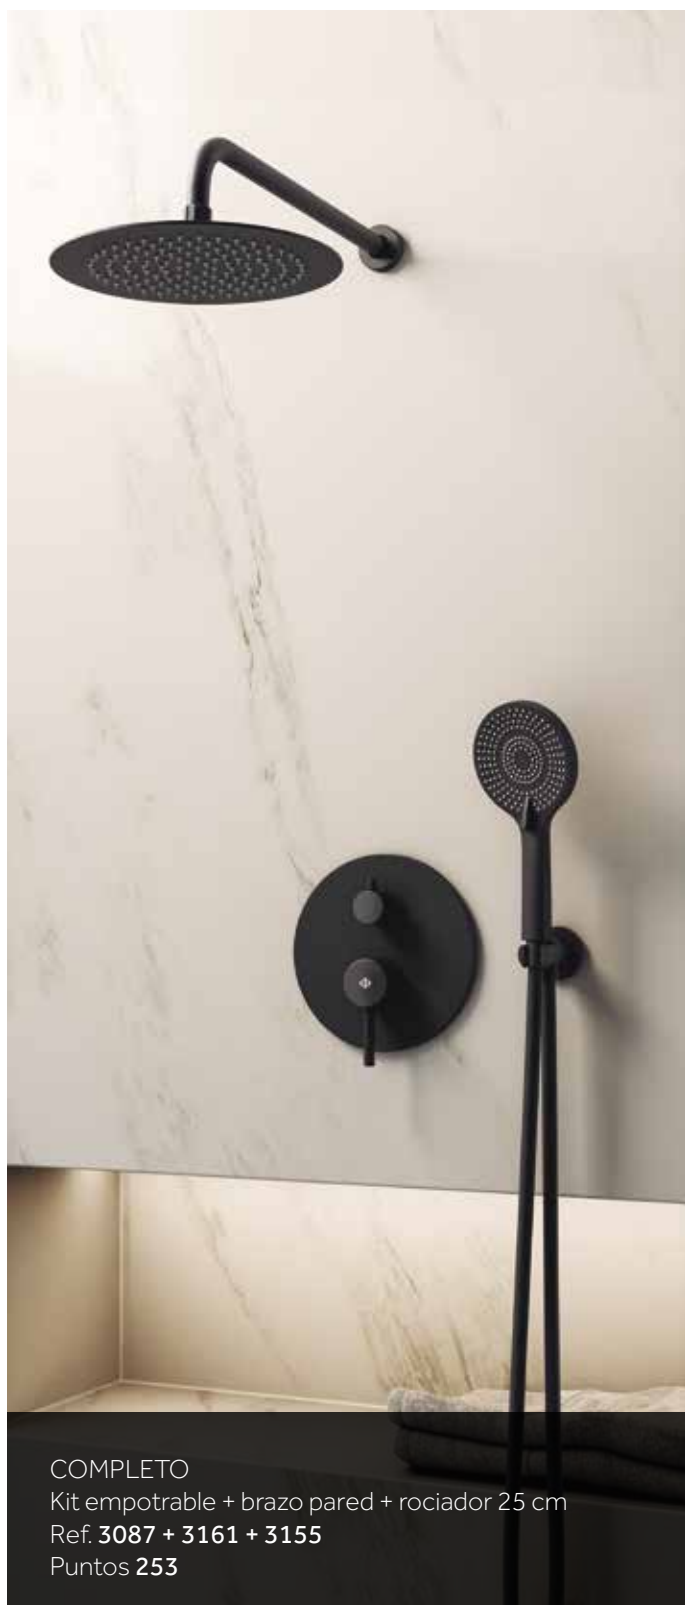

COMPLETO
Kit empotrable + brazo pared + rociador 25 cm
Ref. 3087 + 3161 + 3155
Puntos 253