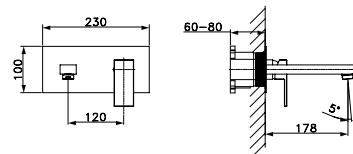

Ref. **3028BL**  
 Grifo empotrable de lavabo  
**ORION BLANCO**  
 Puntos 144

COMPLETO  
 Kit empotrable + brazo pared + rociador 25  
 Ref. 3296 + 3025 + 3059  
 Puntos 177