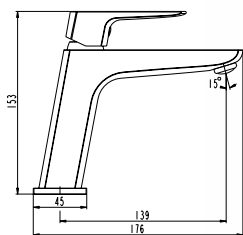

serie
MARRIOT