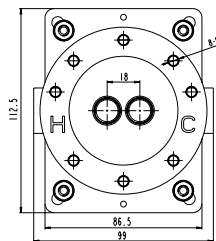

Grifería en latón acabado titanio PVD
Cartucho cerámico 40 mm
Flexo PVC 1,7 m titanio antitorsión
Aireador **Neoperl**
Mango de latón cilíndrico
Caja de registro al suelo
Kit de ducha

Ref. 3090T

Grifería bañera exenta
ROUND MONOMANDO
TITANIO PVD
Puntos 439

pcs/box

7 AÑOS
GARANTÍA

PVD

EXENTA