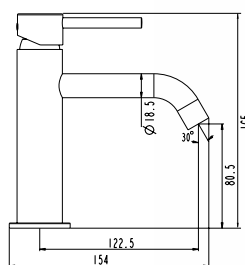

serie
SIRIO