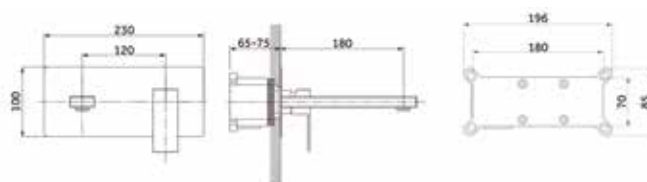

Cuerpo grifería en latón
Cartucho cerámico 25 mm **sedal**
Limitador de caudal ecológico 5 L/min
Caja de registro