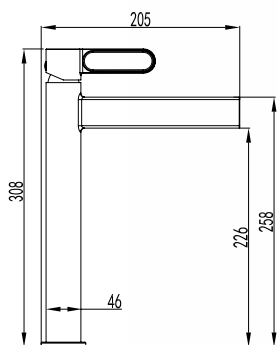

**Ref. 0390BL**  
 Bidé empotrado  
 Puntos **141**

serie  
**DIOR**

- 147 CROMO
- 149 NEGRO
- 151 TITANIO

Empotrables de lavabo  
pág. 218

Empotrables de ducha  
pág. 232

Conjunto de accesorios  
pág. 271