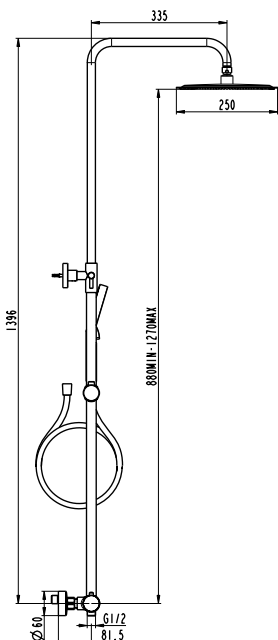

#### ROUND ÉLITE

Acabado	Referencia	Puntos
● CROMO	3014	261
● NEGRO	3097	289

Resto colores siguiente página