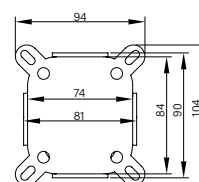

EMPOTRABLE DUCHA UNIVERSAL CROMO

12
pcs/box

Grifería en latón acabado cromado
Placa efecto cristal cromo 139x139 mm
Caja de registro
Cartucho cerámico 35 mm
Flexo PVC antitorsión 1.7 m
Desviador 2 funciones progresivo

Ref. 3235

Conjunto de empotrar 2 funciones

UNIVERSAL CROMO C/KIT DE DUCHA

Puntos 122