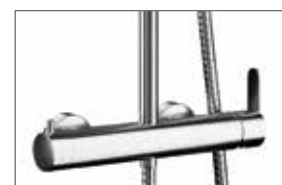

DUCHA VISTA INVERTER R MANGO 3P + MANETA

Acabado	DUCHA INVERTER R		+ MANETA					Puntos	Total
	Referencia	Puntos	CASSIO Ref.	DIOR Ref.	IONY/ SION Ref.	RHIO/ TARSIO Ref.	HELIOS/ RADIO Ref.		
● CROMO	3080	174	3300	3302	3308	3304	4045	10	184
● NEGRO	3135	213	3301	3303	3309	3310	4045NG	10	223
● ORO PVD	3080OR	269	-	-	-	3304OR	4045OR	10	279
● NÍQUEL PVD	3080NK	233	-	-	-	3304NK	4045NK	10	243
● TITANIO	3080T	269	-	-	-	-	4045T	10	279
● COBRE PVD	3080CB	269	-	-	-	-	4045CB	10	279
● BLANCO	3080BL	221	3305	-	-	-	4045BL	10	231