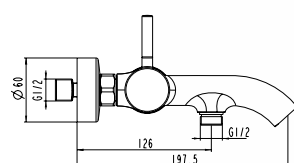

serie  
**SIRIO**

- 103 CROMO
- 105 NEGRO
- 107 ORO
- 109 NÍQUEL
- 111 TITANIO
- 113 COBRE
- 115 BLANCO

Empotrables de lavabo  
pág. 218

Empotrables de ducha  
pág. 232

Conjunto de accesorios  
pág. 271

Grifería en latón cromado  
 Cartucho cerámico 25 mm **cold-start**  
**Limitador de caudal ecológico 5 L/min**  
 Aireador **Neoperl**  
 Latiguillos **Tucaí 3/8" DVGW**