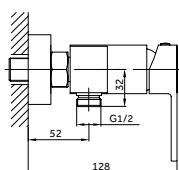

serie
ORION