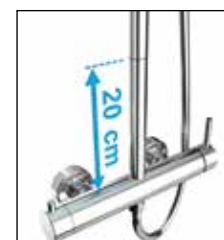

OPCIÓN PROLONGADOR