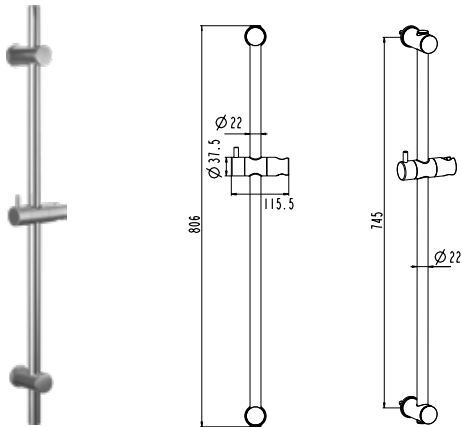

Barras de ducha regulables

Acabado	Ref.	Puntos
CROMO	0395	26
NEGRO	0395NG	27
ORO PVD	0395OR	38
NÍQUEL PVD	0395NK	38
TITANIO PVD	0395T	38
COBRE PVD	0395CB	38
BLANCO	0395BL	27

pcs/box