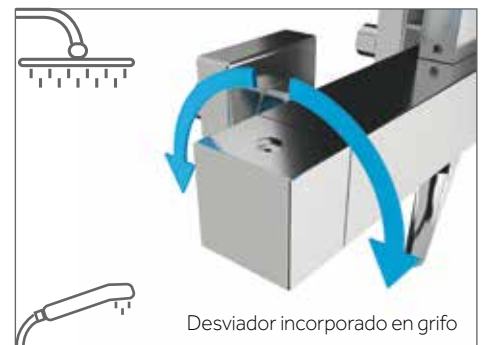

Cuerpo grifería latón cromado
Barra telescópica Inox 84-136 cm
Cartucho cerámico 35 mm 'cold-start'
Soporte regulable en altura
Rociador extraplano inox 250 mm c/antical
Desviador de caudal integrado en la grifería
Válvula antirretorno
Incluye opción **limit. caudal ecológico 8L/min**
Flexo 1,7m doble engatillado extensible

Ref. **3081**

Ducha Vista

INVERTER C MONOMANDO

Puntos 221