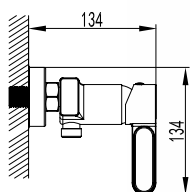

**Ref. 0390BL**  
 Bidé empotrado  
 Puntos **141**

serie  
**DIOR**

- 147 CROMO
- 149 NEGRO
- 151 TITANIO

Empotrables de lavabo  
pág. 218

Empotrables de ducha  
pág. 232

Conjunto de accesorios  
pág. 271