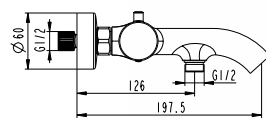

serie
FIORE