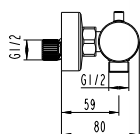

serie
FIORE