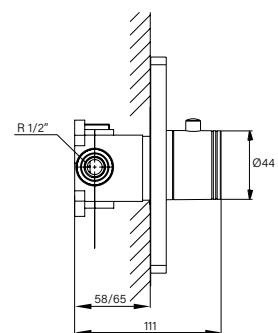

EMPOTRABLE DUCHA UNIVERSAL CROMO

12
pcs/box

Grifería en latón acabado cromado
Placa efecto cristal cromo 139x139 mm
Caja de registro
Cartucho cerámico 35 mm
Flexo PVC antitorsión 1.7 m
Desviador 2 funciones progresivo

Ref. 3235

Conjunto de empotrar 2 funciones

UNIVERSAL CROMO C/KIT DE DUCHA

Puntos 122