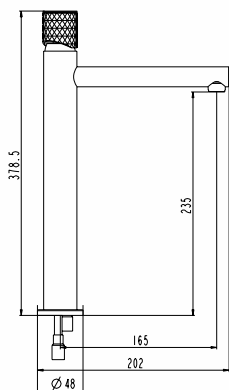

serie
RADIO