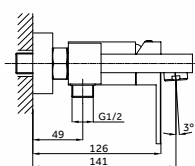

serie
ORION