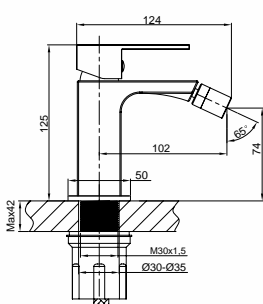

serie
ORION