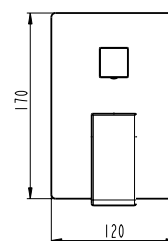

EMPOTRABLE DUCHA MONOMANDO ORION CROMO

Cuerpo grifería en latón

Caja de registro

Cartucho cerámico 35 mm **sedal**

Flexo 1,5m antitorsión PVC cromo

Placa 17x12 cm

*Caja de registro 2/3 funciones ver pág. 262

Ref. 3088

Conjunto de empotrar 2 funciones

ORION CROMO C/KIT DE DUCHA

Puntos 179