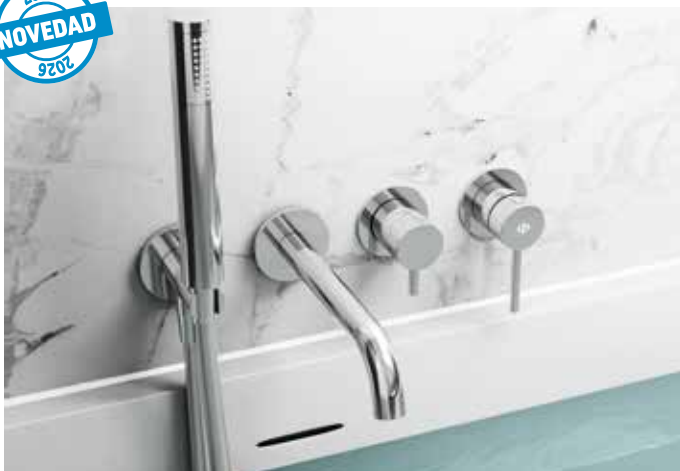

SIRIO

●●●●●● 267