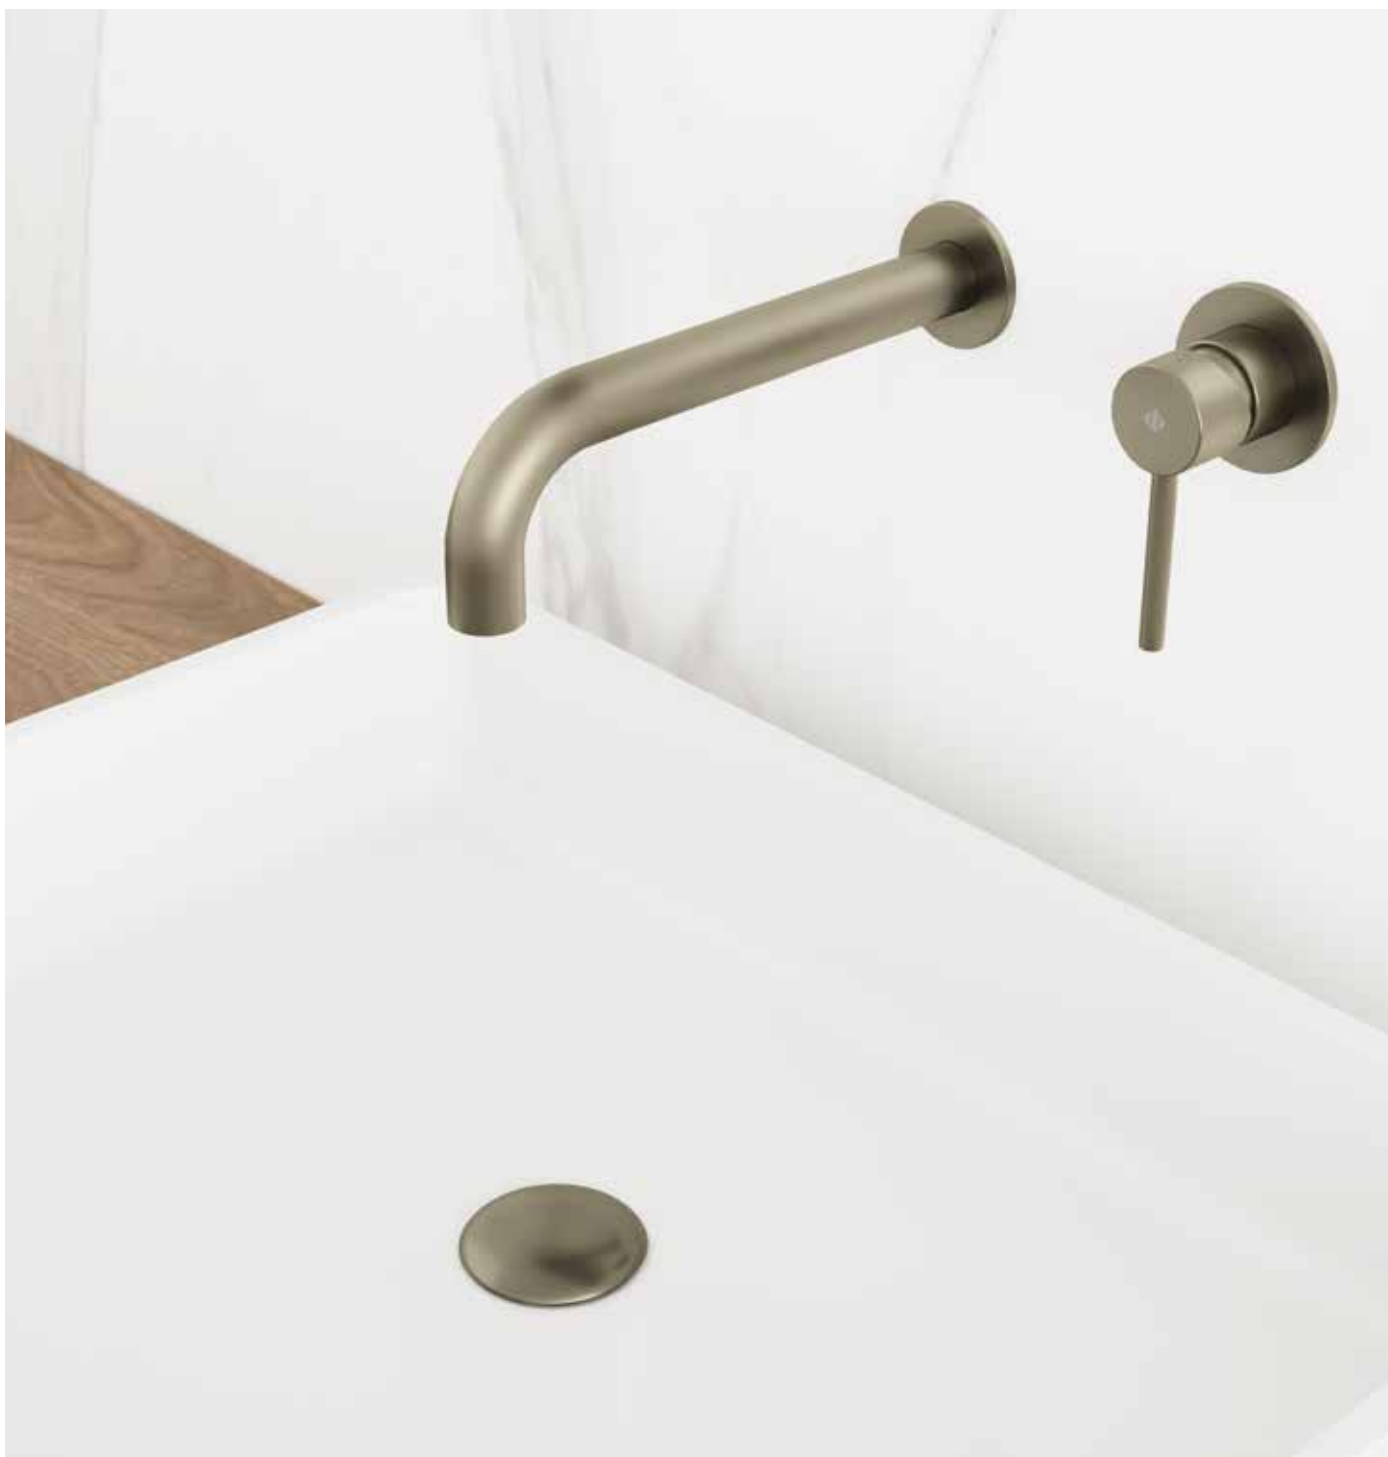

Empotrable lavabo SIRIO NÍQUEL PVD

EMPOTRABLES

pcs/box

Cuerpo interno en latón
Cartucho cerámico 25 mm
Acabado PVD níquel cepillado
Aireador **Neoperl**

Ref. 3190NK
Grifo empotrable de lavabo
SIRIO NÍQUEL
Puntos 102

Para resolver errores de instalación	Ref.	Puntos
Florón maneta diámetro +2cm	0440NK	12
Florón caño diámetro +2cm	0441NK	10