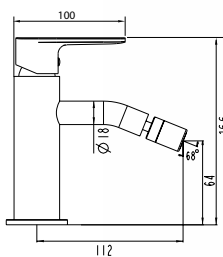

serie
FIORE