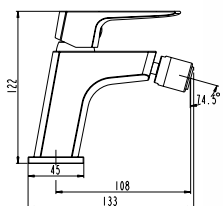

serie
MARRIOT