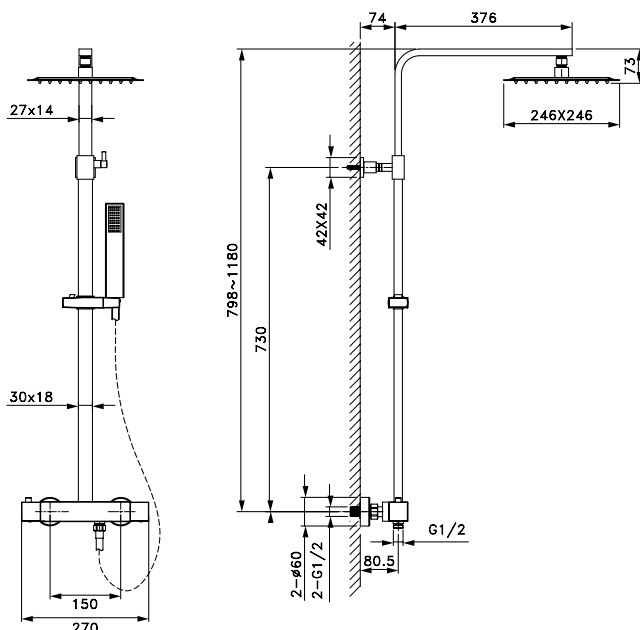

### QUADRA ÉLITE

Acabado	Referencia	Puntos
● CROMO	3012	339
● NEGRO	3095	362