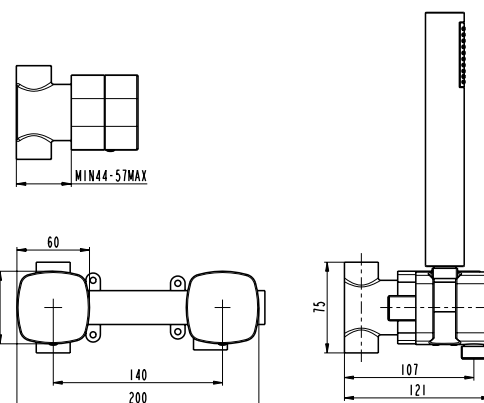

COMPLETO
Kit empotrable + brazo pared + rociador 25
Ref. 3296 + 3025 + 3059
Puntos 177

Opciones rociadores (pág. 286-291)

LLUVIA

SPRAY

CASCADA

REDONDO Ø25 / Ø30

CUADRADO 25x25/30x30

TECHO Ø30

TECHO 30x30

EMPOTRABLE DUCHA VERSÁTIL CROMO

12
pcs/box

Instalación horizontal o vertical
Cartucho cerámico 35 mm progresivo
Manetas 60 mm
Flexo PVC antitorsión 1,5 m
Mango cilíndrico con soporte en latón
Cuerpo interno en latón

Ref. 3296
Conjunto de empotrar 2 funciones
VERSÁTIL CROMO C/KIT DE DUCHA
Puntos 127