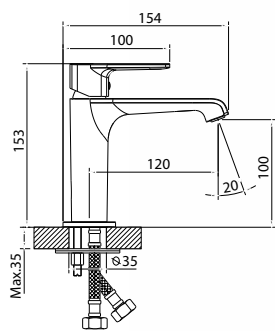

serie
FIORE