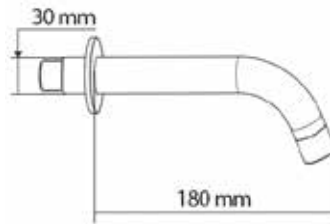

Caño de bañera SIRIO

20
pcs/box

Aireador Neoperl
Conexión rosca 1/2"

Ref. 4020
**CAÑO BAÑERA
SIRIO CROMO**
Puntos 25