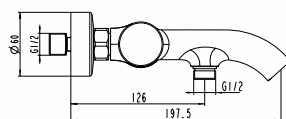

serie
RADIO