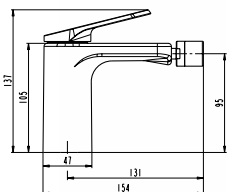

serie
LAZIO