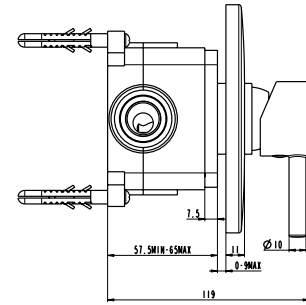

MANETA EMPOTRABLE SIRIO 1 FUNCIÓN

7 AÑOS
GARANTÍA

pcs/box

Cuerpo grifería en latón
Cartucho cerámico 35 mm
Placa Ø135 mm
Caja de registro