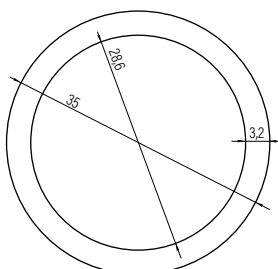

**OPCIÓN
PREMARCO REDONDO**

Material: Acero Inox SS304
Medida: Ø35 cm

Acabado	Referencia	Puntos
● CROMO	3018	39
● NEGRO	3018NG	45
● ORO PVD	3018OR	51
● NÍQUEL PVD	3018NK	51
● TITANIO PVD	3018T	51
● COBRE PVD	3018CB	51