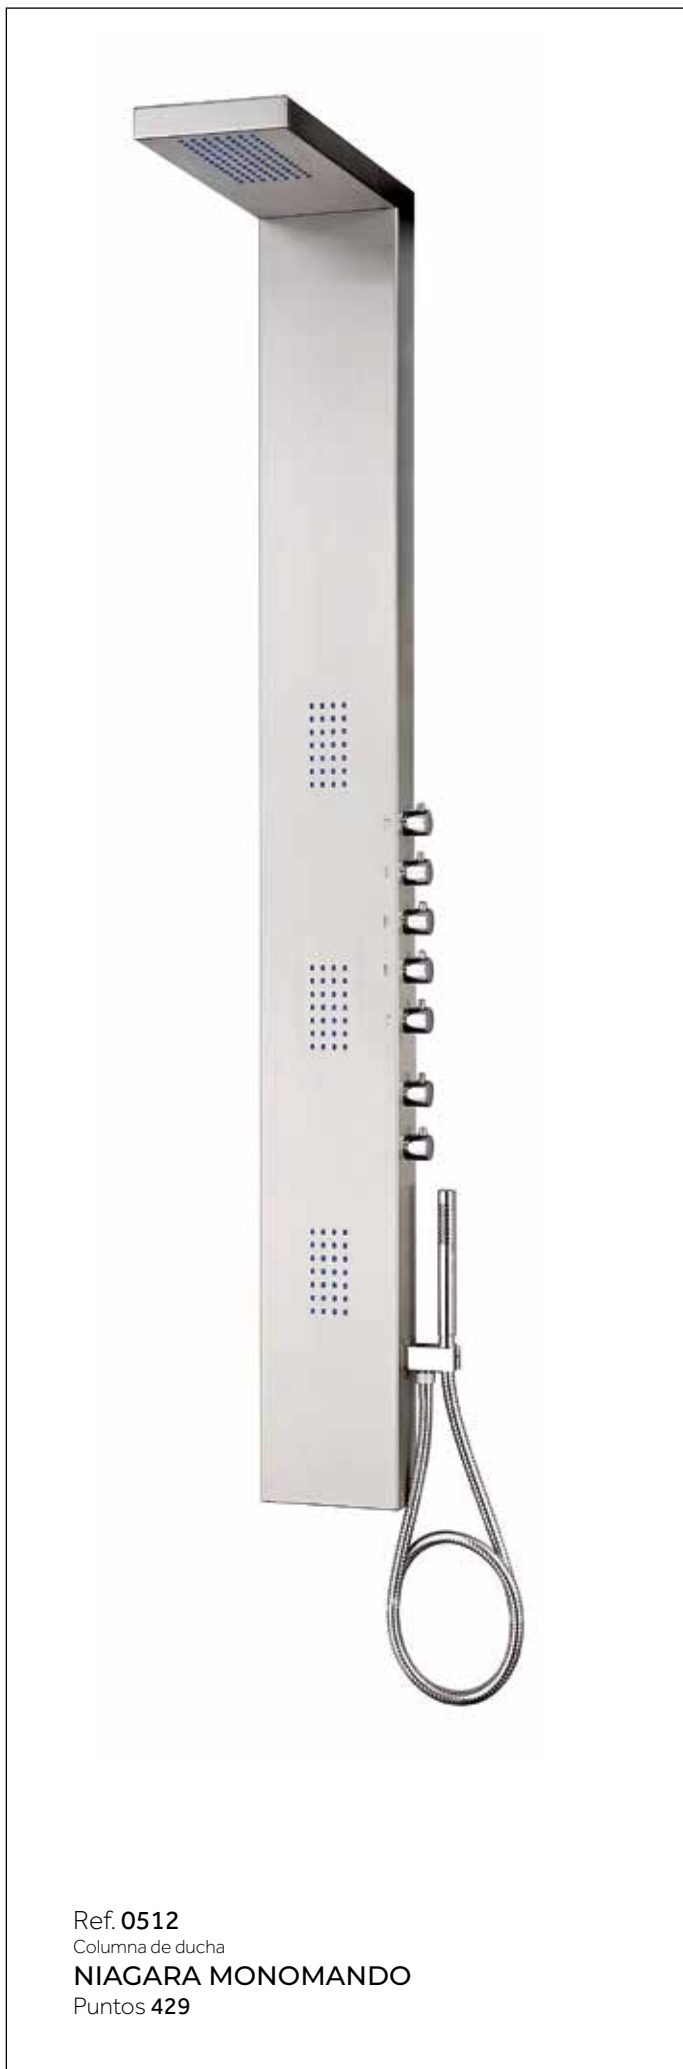

Niagara

monomando

7 AÑOS
GARANTÍA

IOΦ®

COLUMNAS

Ref. **0512**
Columna de ducha
NIAGARA MONOMANDO
Puntos 429