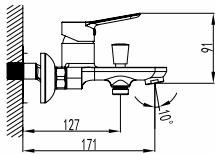

serie
TARSIO