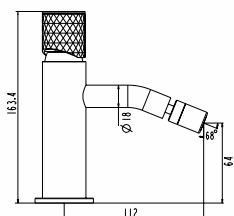

serie  
**RADIO**

- 161 CROMO
- 163 NEGRO

Empotrables de lavabo  
pág. 218

Empotrables de ducha  
pág. 232

Conjunto de accesorios  
pág. 271

Grifería en latón cromado  
 Cartucho cerámico 25 mm **cold-start**  
**Limitador de caudal ecológico 5 L/min**  
 Aireador **Neoperl**  
 Latiguillos 3/8" N CE