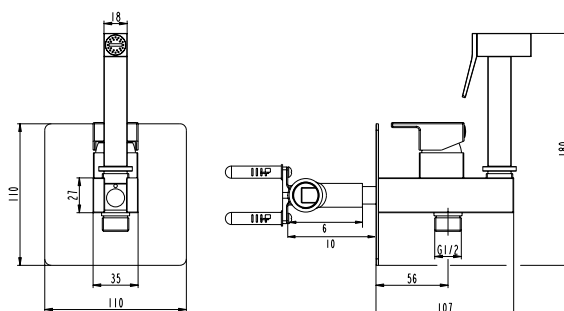

Acabado	Referencia	Puntos
CROMO	0398	109
NEGRO	0398NG	122
ORO PVD	0398OR	141
NÍQUEL PVD	0398NK	141
TITANIO PVD	0398T	141
COBRE PVD	0398CB	141