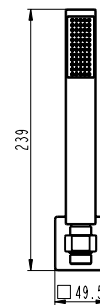

EMPOTRABLE DUCHA MONOMANDO ORION CROMO

Cuerpo grifería en latón

Caja de registro

Cartucho cerámico 35 mm **sedal**

Flexo 1,5m antitorsión PVC cromo

Placa 17x12 cm

*Caja de registro 2/3 funciones ver pág. 262

Ref. 3088

Conjunto de empotrar 2 funciones

ORION CROMO C/KIT DE DUCHA

Puntos 179