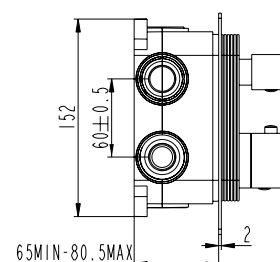

**ORION CROMO C/KIT DE DUCHA**

Puntos **264**

COMPLETO

Kit empotrable + brazo pared + rociador 25x25 cm

Ref. **3084 + 3024 + 3058**

Puntos **324**

\*Otros brazos y rociadores ver pág. 286-291

COMPLETO  
 Kit empotrable + brazo pared + rociador 25x25 cm  
 Ref. 3085 + 3159 + 3157  
 Puntos 357