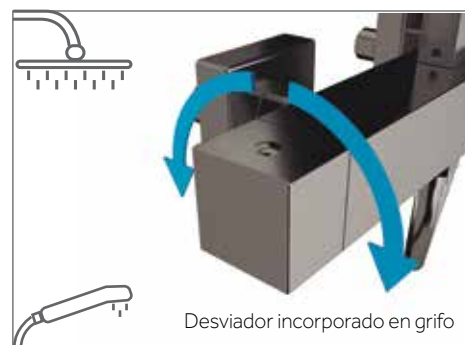

Cuerpo grifería latón acabado titanio PVD
Barra telescópica Inox 84-136 cm
Cartucho cerámico 35 mm 'cold-start'
Soporte regulable en altura
Rociador extraplano Inox 250 mm c/antical
Desviador de caudal integrado en la grifería
Válvula antirretorno
Incluye opción **limit. caudal ecológico 8L/min**
Flexo 1,7m PVC titanio antitorsión

Ref. **3081T**

Ducha Vista

INVERTER C TITANIO MONOMANDO

Puntos **319**