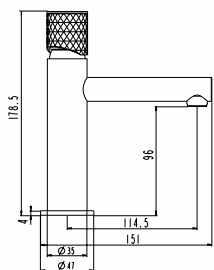

serie
RADIO