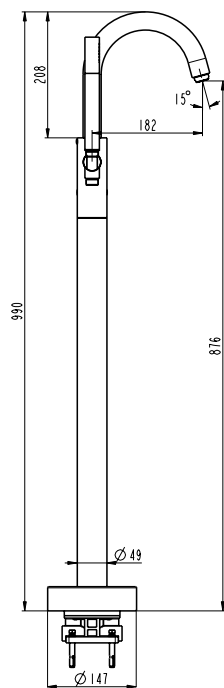

**Ref. 3090CB**  
 Grifería bañera exenta  
**ROUND MONOMANDO**  
**COBRE PVD**  
 Puntos 449

pcs/box

**7 AÑOS GARANTÍA**

**PVD**

Grifería en latón acabado titanio PVD  
 Cartucho cerámico 40 mm  
 Flexo PVC 1,7 m titanio antitorsión  
 Aireador **Neoperl**  
 Mango de latón cilíndrico  
 Caja de registro al suelo  
 Kit de ducha