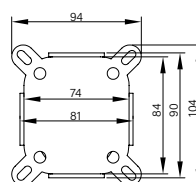

EMPOTRABLE DUCHA UNIVERSAL NEGRO

12
pcs/box

Cuerpo grifería en latón acabado negro
Placa efecto cristal negro 139x139 mm
Caja de registro
Cartucho cerámico 35 mm
Flexo PVC antitorsión 1.7 m
Desviador 2 funciones progresivo

Ref. **3235NG**

Conjunto de empotrar 2 funciones

UNIVERSAL NEGRO C/KIT DE DUCHA

Puntos **133**