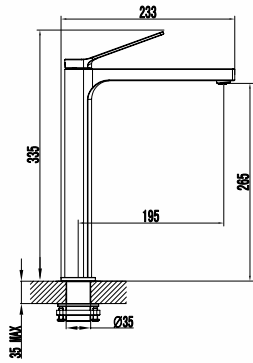

**Ref. 3255BL**  
Llave escuadra (2 uni.)  
Puntos 22

**Ref. 0390BL**  
Bidé empotrado  
Puntos 141

serie  
**TARSIO**

- 71 CROMO
- 73 NEGRO
- 75 ORO
- 77 NÍQUEL
- 79 TITANIO

TARSIO

Empotrables de lavabo  
pág. 218