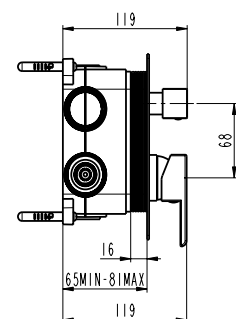

EMPOTRABLE DUCHA MONOMANDO ORION CROMO

Cuerpo grifería en latón

Caja de registro

Cartucho cerámico 35 mm **sedal**

Flexo 1,5m antitorsión PVC cromo

Placa 17x12 cm

*Caja de registro 2/3 funciones ver pág. 262

Ref. 3088

Conjunto de empotrar 2 funciones

ORION CROMO C/KIT DE DUCHA

Puntos 179