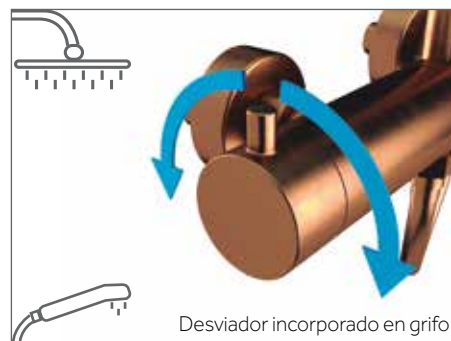

INVERTER R COBRE PVD monomando

Cuerpo grifería latón acabado cobre PVD cepillado
Barra telescópica Inox 90/140 cm
Mango de ducha 3 funciones
Cartucho cerámico 35 mm 'cold-start'
Soporte regulable en altura
Rociador extraplano Inox 250 mm c/antical
Desviador de caudal integrado en la grifería
Válvula antirretorno
Incluye opción **limit. caudal ecológico 8L/min**
Flexo 1,7m PVC cobre antitorsión
Acabado PVD cobre PVD cepillado

Ref. **3080CB**

Ducha Vista

INVERTER R COBRE MONOMANDO

Puntos 269