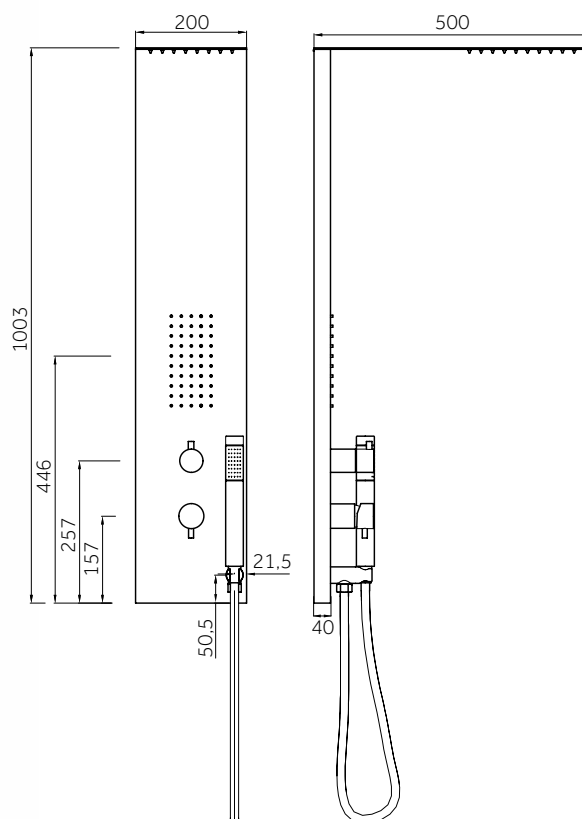

#### CARACTERÍSTICAS COLUMNAS VICTORIA

cuerpo acero inoxidable 304 de 1mm de espesor  
rociador integrado  
mango y soporte de ducha de latón  
flexo PVC 1,5m  
rociador y jets integrados  
desviador 3 funciones  
cartucho sedal  
grosor columna 4cm  
\*instalación en plano o esquina