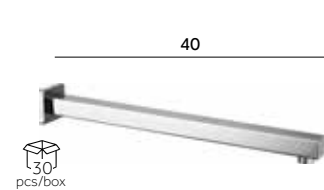

**ROCIADOR Ø30 cm**

● CROMO	3023	44
● NEGRO	3156	55

**ROCIADOR CUADRADO EXTRAPLANO 25x25 cm**  
Material: Acero Inox SS304

**BRAZO CUADRADO A TECHO 20x2,5x2,5 cm**  
Material: Latón

**BRAZO CUADRADO A PARED 40x2,5x2,5 cm**  
Material: Latón