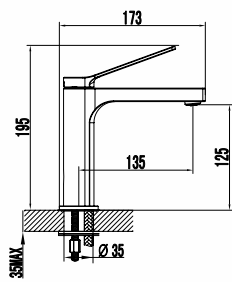

serie
TARSIO