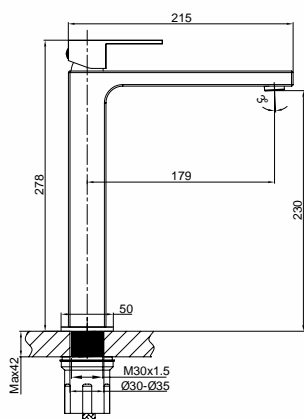

serie
ORION