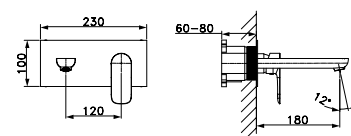

Ref. **3048BL**
Grifo empotrable de lavabo
CASSIO BLANCO
Puntos 154