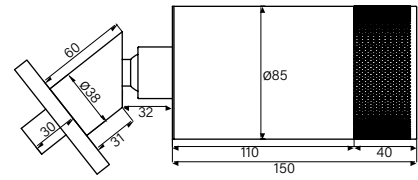

Rociador ducha **MINIMAL**

Rociador pared: 500 mm x 250 mm
Acero inoxidable 304
Sistema de fácil limpieza para prevenir la cal
Conexión de Entrada 1/2"

Aireador spray ref. 3291 - 40 puntos
Aireador cascada ref. 3292 - 10 puntos

Ref. 3290
**ROCIADOR LLUVIA
MINIMAL CROMO**
Puntos 89