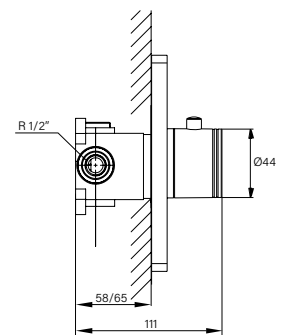

COMPLETO

Kit empotrable universal + rociador minimal

Ref. **3235OR + 3290OR**

Puntos **238**