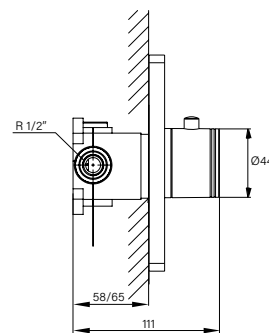

Opciones rociadores (pág. 286-291)

LLUVIA

SPRAY

CASCADA

REDONDO Ø25 / Ø30

CUADRADO 25x25/30x30

TECHO Ø30

TECHO 30x30

EMPOTRABLE DUCHA UNIVERSAL NEGRO

12
pcs/box

Cuerpo grifería en latón acabado negro
Placa efecto cristal negro 139x139 mm
Caja de registro
Cartucho cerámico 35 mm
Flexo PVC antitorsión 1.7 m
Desviador 2 funciones progresivo

Ref. **3235NG**

Conjunto de empotrar 2 funciones

UNIVERSAL NEGRO C/KIT DE DUCHA

Puntos **133**

COMPLETO

Kit empotrable + brazo pared + rociador 25x25

Ref. **3235NG + 3159 + 3157**

Puntos **202**

EMPOTRABLES