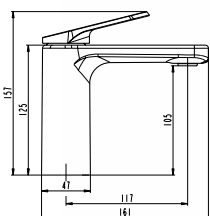

serie
LAZIO