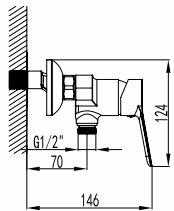

serie
TARSIO