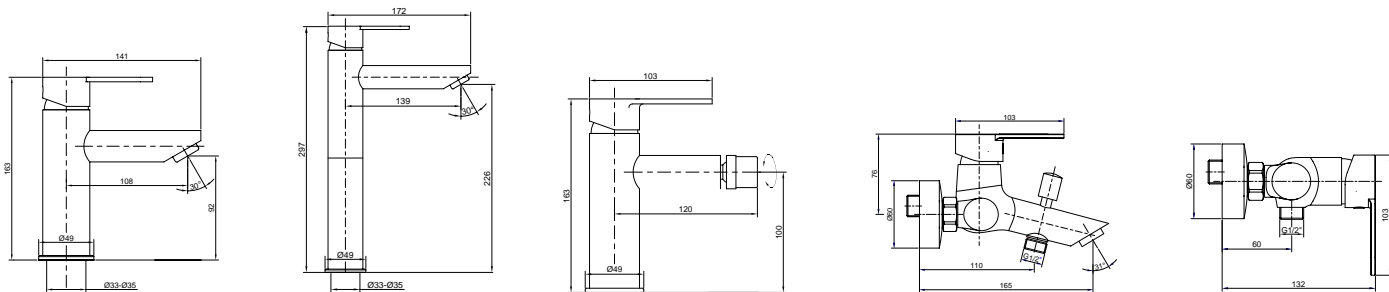

LAVABO - CAÑO ALTO
Cartucho cerámico 35 mm cold start
Limitador de caudal ecológico 6 L/min
Latiguillos 3/8" N CE

Acabado	LAVABO		CAÑO ALTO		BIDÉ	
	Referencia	Puntos	Referencia	Puntos	Referencia	Puntos
● CROMO	3284	46	3285	64	3289	46

BAÑERA - DUCHA
Cartucho cerámico 35 mm
Flexo doble engatillado
Colgador orientable
Mango c/antital

Acabado	BAÑERA		DUCHA		DUCHA VISTA	
	Referencia	Puntos	Referencia	Puntos	Referencia	Puntos
● CROMO	3287	80	3286	60	3080+3308	184