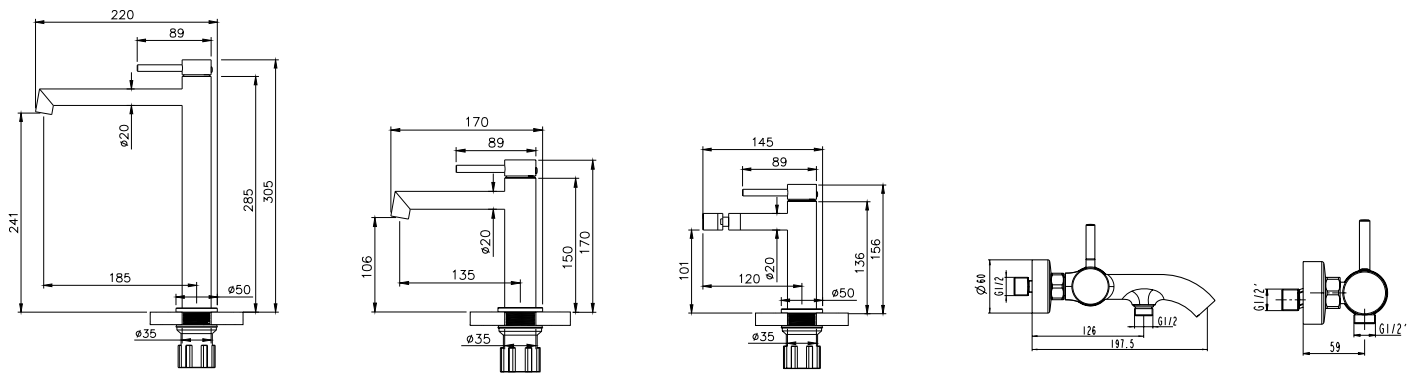

**BAÑERA - DUCHA**

Cuerpo grifería en latón  
 Cartucho cerámico 35 mm  
 Colgador orientable

Empotrables de lavabo  
 pág. 218

Empotrables de ducha  
 pág. 232

Conjunto de accesorios  
 pág. 271

Acabado	LAVABO		CAÑO ALTO		BIDÉ	
	Referencia	Puntos	Referencia	Puntos	Referencia	Puntos
● ACERO CEPILLADO	3263AC	48	3264AC	62	3265AC	48
● CROMO	3263	54	3264	73	3265	54
● NEGRO	3263NG	55	3264NG	69	3265NG	55
● ORO PVD	3263OR	62	3264OR	79	3265OR	62
● TITANIO PVD	3263T	62	3264T	79	3265T	62
● COBRE PVD	3263CB	62	3264CB	79	3265CB	62