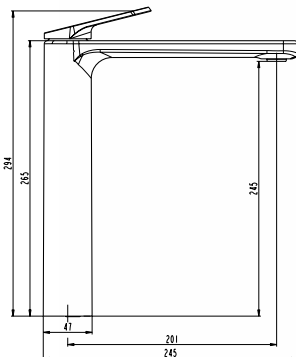

Ref. **0390CB**  
 Bidé empotrado  
 Puntos **141**

Ref. **3333CB**  
 Tapón rebosadero  
 Puntos **2**

serie  
**LAZIO**

- 41 CROMO
- 43 NEGRO
- 45 ORO
- 47 NÍQUEL
- 49 TITANIO
- 51 COBRE

Empotrables de lavabo  
pág. 218