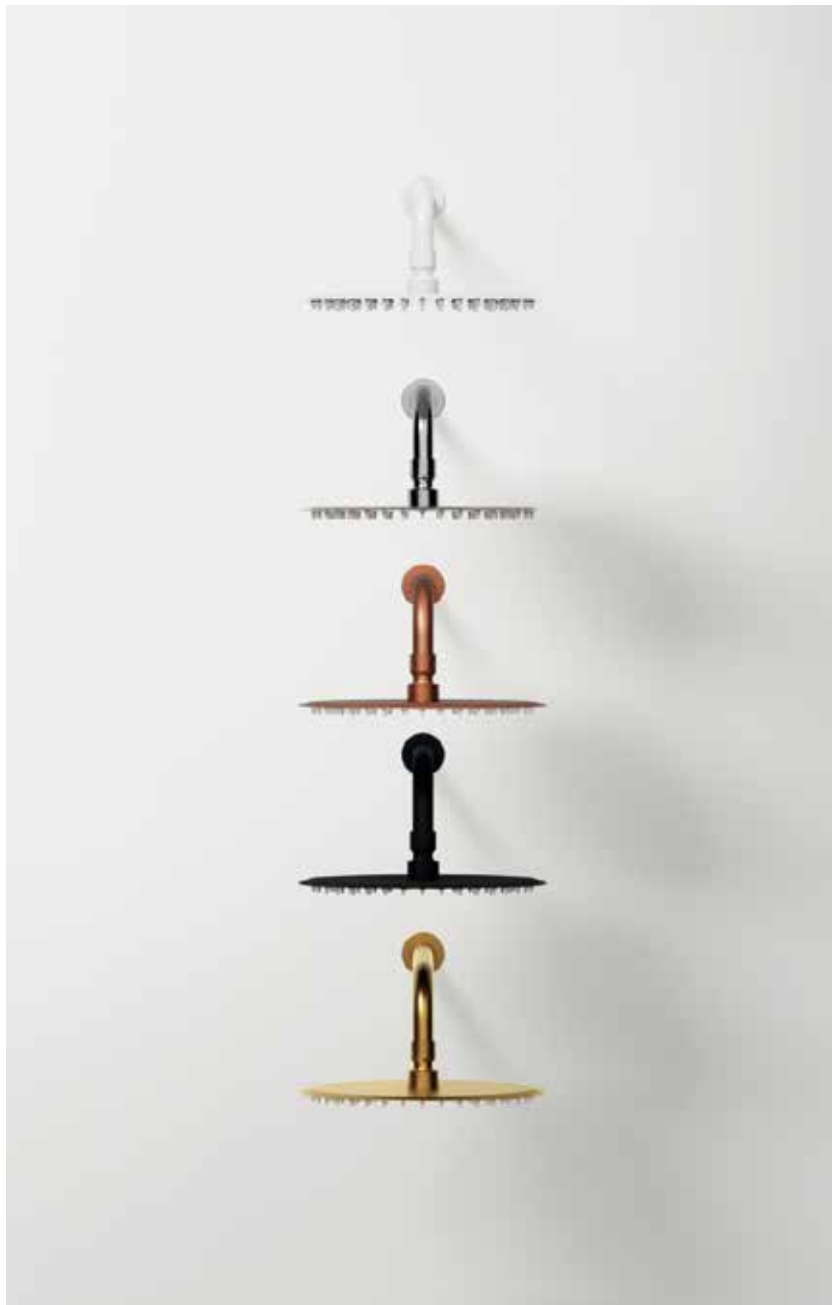

**ROCIADOR REDONDO
EXTRAPLANO Ø25 cm**
Material: Acero Inox SS304

**BRAZO REDONDO
A TECHO Ø2,4x20 cm**
Material: Latón

**BRAZO REDONDO
A PARED Ø2,4x40 cm**
Material: Latón

Acabado	ROCIADOR REDONDO EXTRAPLANO Ø25 cm		BRAZO REDONDO A TECHO Ø2,4x20 cm		BRAZO REDONDO A PARED Ø2,4x40 cm	
	Referencia	Puntos	Referencia	Puntos	Referencia	Puntos
● CROMO	3059	32	3026	15	3025	18
● NEGRO	3155	44	3162	16	3161	20
● ORO PVD	3059OR	50	3026OR	23	3025OR	28
● NÍQUEL PVD	3059NK	50	3026NK	23	3025NK	28
● TITANIO PVD	3059T	50	3026T	23	3025T	28
● COBRE PVD	3059CB	50	3026CB	23	3025CB	28
● BLANCO	3059BL	46	3026BL	19	3025BL	23

ROCIADOR Ø30 cm

● CROMO	3023	44
● NEGRO	3156	55