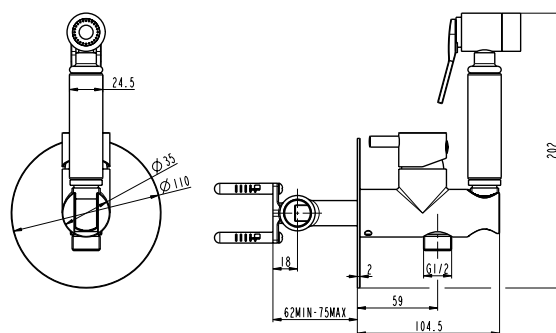

Acabado	Referencia	Puntos
CROMO	0390	109
NEGRO	0391	122
ORO PVD	0390OR	141
NÍQUEL PVD	0390NK	141
TITANIO PVD	0390T	141
COBRE PVD	0390CB	141
BLANCO	0390BL	141