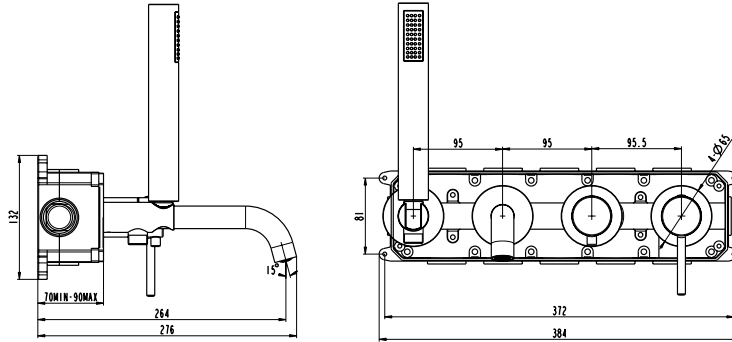

# Conjunto empotrado bañera SIRIO

Grifería en latón acabado cromado  
 Cartucho **sedal** 35 mm  
 Aireador **Neoperl**  
 Flexo PVC antitorsión 1,5m  
 Incluye caja de registro

Ref. 3251  
 Conjunto empotrable de bañera c/kit  
**SIRIO CROMO**  
 Puntos 219