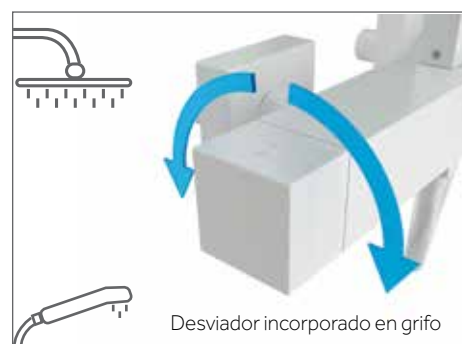

Cuerpo grifería latón acabado blanco
Barra telescópica Inox 84-136 cm
Cartucho cerámico 35 mm 'cold-start'
Soporte regulable en altura
Rociador extraplano Inox blanco 250 mm c/antical
Desviador de caudal integrado en la grifería
Válvula antirretorno
Incluye opción **limit. caudal ecológico 8L/min**
Flexo 1,7m PVC blanco antitorsión

Ref. **3081BL**

Ducha Vista

INVERTER C BLANCA MONOMANDO

Puntos **280**