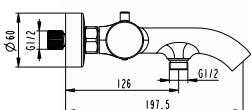

serie
LAZIO