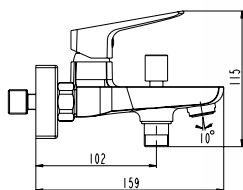

serie
MARRIOT