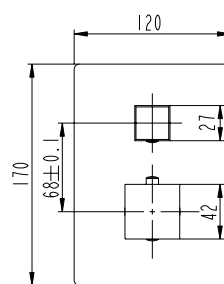

**ORION CROMO C/KIT DE DUCHA**

Puntos **264**

COMPLETO

Kit empotrable + brazo pared + rociador 25x25 cm

Ref. **3084 + 3024 + 3058**

Puntos **324**

\*Otros brazos y rociadores ver pág. 286-291

COMPLETO  
 Kit empotrable + brazo pared + rociador 25x25 cm  
 Ref. 3085 + 3159 + 3157  
 Puntos 357