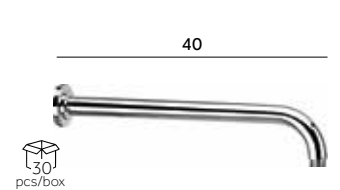

**ROCIADOR REDONDO
EXTRAPLANO Ø25 cm**
Material: Acero Inox SS304

**BRAZO REDONDO
A TECHO Ø2,4x20 cm**
Material: Latón

**BRAZO REDONDO
A PARED Ø2,4x40 cm**
Material: Latón

Acabado	ROCIADOR REDONDO EXTRAPLANO Ø25 cm		BRAZO REDONDO A TECHO Ø2,4x20 cm		BRAZO REDONDO A PARED Ø2,4x40 cm	
	Referencia	Puntos	Referencia	Puntos	Referencia	Puntos
● CROMO	3059	32	3026	15	3025	18
● NEGRO	3155	44	3162	16	3161	20
● ORO PVD	3059OR	50	3026OR	23	3025OR	28
● NÍQUEL PVD	3059NK	50	3026NK	23	3025NK	28
● TITANIO PVD	3059T	50	3026T	23	3025T	28
● COBRE PVD	3059CB	50	3026CB	23	3025CB	28
● BLANCO	3059BL	46	3026BL	19	3025BL	23

ROCIADOR Ø30 cm

● CROMO	3023	44
● NEGRO	3156	55