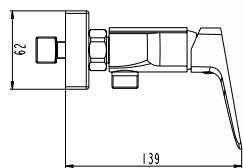

serie
MARRIOT