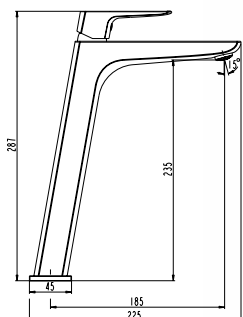

serie
MARRIOT