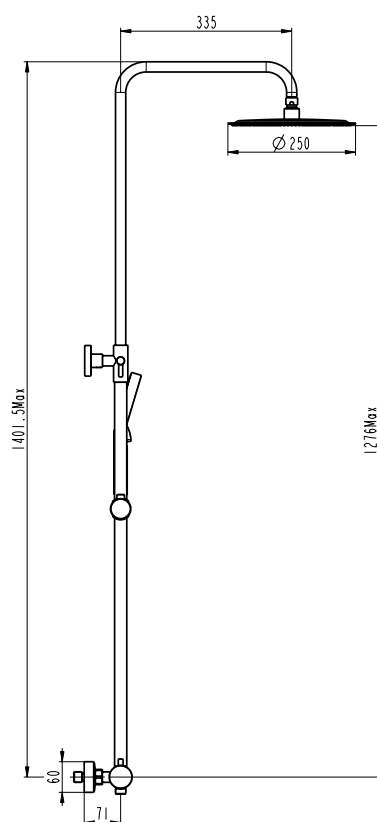

Cuerpo grifería latón acabado blanco
Barra telescópica Inox 90/140 cm
Mango de ducha 3 funciones
Cartucho cerámico 35 mm 'cold-start'
Soporte regulable en altura
Rociador extraplano Inox blanco 250 mm c/antical
Desviador de caudal integrado en la grifería
Válvula antirretorno
Incluye opción limit. caudal ecológico 8L/min
Flexo PVC blanco antitorsión

Ref. 3080BL

Ducha Vista

INVERTER R BLANCA MONOMANDO

Puntos 215