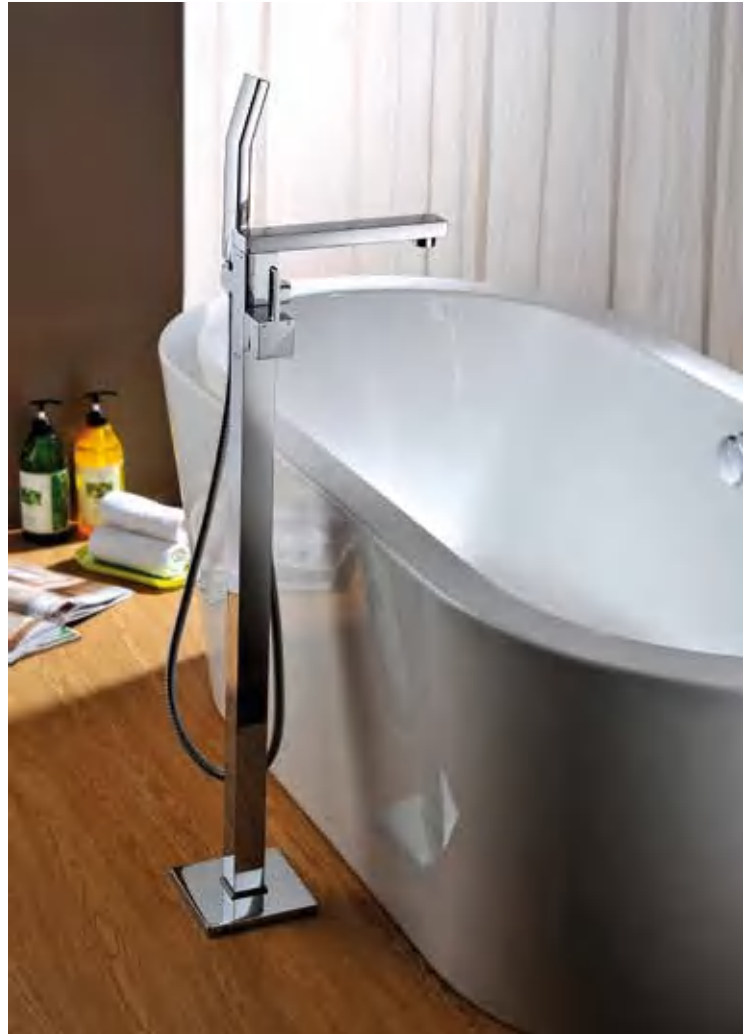

pcs/box

BARRAS DE APOYO ACERO INOX 304

MEDIDAS	Ref.	Puntos
Ø25x300x0.8 mm	3031	19
Ø25x450x0.8 mm	3032	21
Ø25x600x0.8 mm	3033	23

GRIFERÍA BAÑERA EXENTA

ROUND MONOMANDO CROMO pg 219

ORION MONOMANDO CROMO pg 221