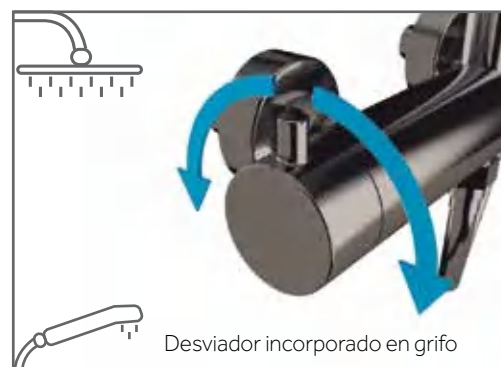

Cuerpo grifería latón acabado titanio
Barra telescópica Inox 90/140 cm
Mango de ducha 3 funciones c/antical
Cartucho cerámico 35 mm 'cold-start'
Soporte regulable en altura
Rociador extraplano Inox 250 mm c/antical
Desviador de caudal integrado en la grifería
Válvula antirretorno
Incluye opción limit. caudal ecológico 8L/min
Flexo 1,7 m PVC titanio antitorsión

Ref. 3080T

Ducha Vista

INVERTER R TITANIO MONOMANDO

Puntos 227