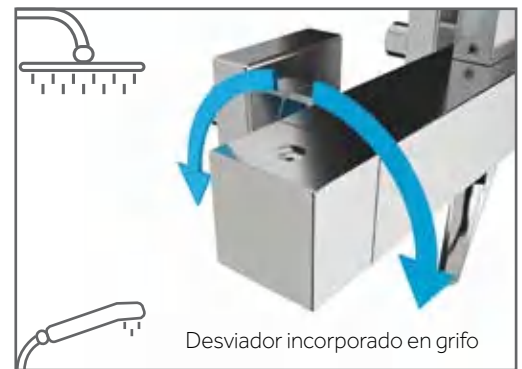

Cuerpo grifería latón cromado
Barra telescópica Inox 84-136 cm
Cartucho cerámico 35 mm 'cold-start'
Soporte regulable en altura
Rociador extraplano inox 250 mm c/antical
Desviador de caudal integrado en la grifería
Válvula antirretorno
Incluye opción limit. caudal ecológico 8L/min
Flexo doble engatillado extensible

Ref. **3081**
Ducha Vista
INVERTER C MONOMANDO
Puntos **215**