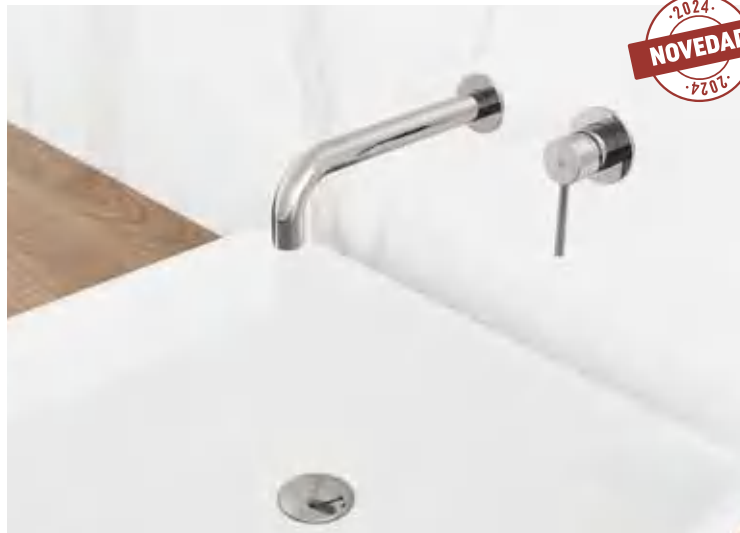

GRIFERÍA EMPOTRABLE

GRIFERÍA EMPOTRABLE LAVABO Y DUCHA

IOΦ[®]

SIRIO LAVABO

- 162 cromo
- 163 negro
- 164 oro
- 165 níquel
- 166 titanio
- 167 cobre
- 167 blanco

CASSIO LAVABO

- 168 cromo
- 169 negro
- 169 blanco