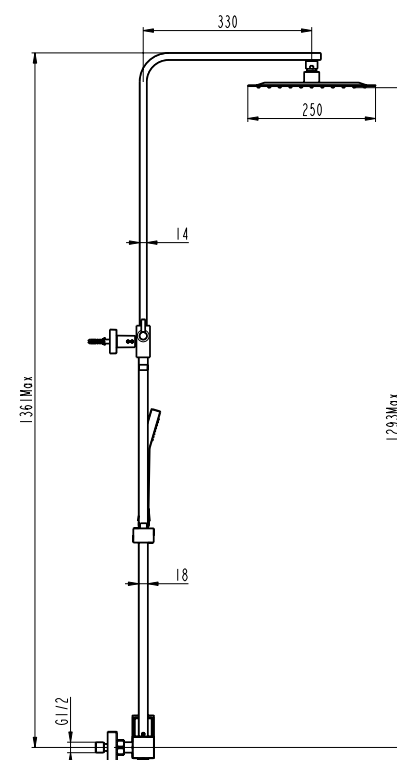

Cuerpo grifería latón acabado blanco
Barra telescópica Inox 84-136 cm
Cartucho cerámico 35 mm 'cold-start'
Soporte regulable en altura
Rociador extraplano Inox blanco 250 mm c/antical
Desviador de caudal integrado en la grifería
Válvula antirretorno
Incluye opción limit. caudal ecológico 8L/min
Flexo PVC blanco antitorsión

Ref. 3081BL

Ducha Vista

INVERTER C BLANCA MONOMANDO

Puntos 273