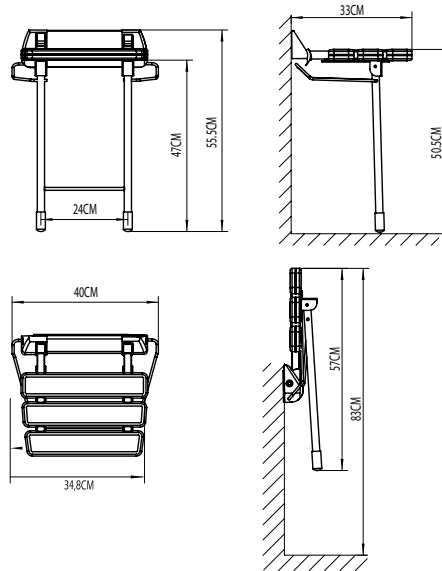

Asiento plegable en abs con estructura de aluminio y soporte de acero inox

Ref. **3030**
ASIENTO PLEGABLE
33,8x34,8x50cm
Puntos **107**

Plegado automático
Hasta 160kg

pcs/box