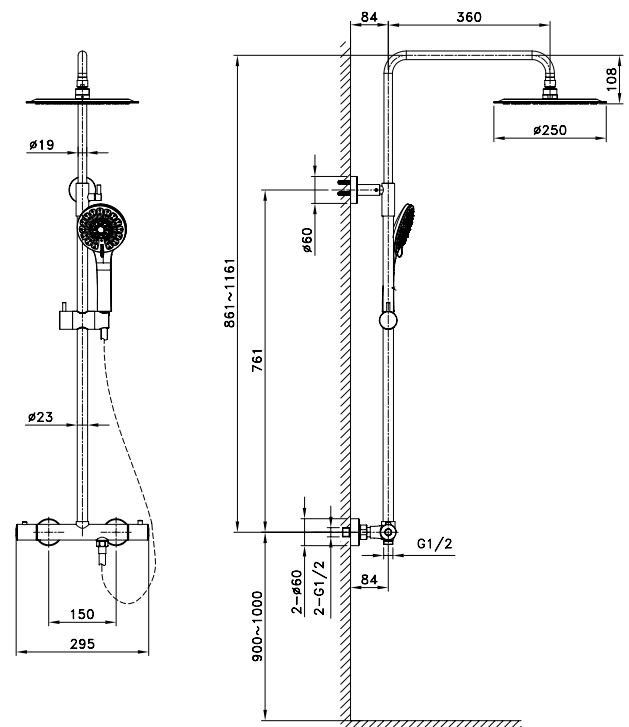

NEW-TECH

termostático de última generación

Cartucho autolimpieza
Fácil desmontaje
Sensor Vernet conforme EN111

EcoStop, permite ahorrar hasta un 40%

Cuerpo grifería latón acabado oro PVD cepillado
Mango 3 posiciones c/antical
Flexo 1,5 m PVC antitorsión
Soporte regulable en altura
Rociador extraplano inox 250 mm c/antical
Cartucho termostático sensor Vernet conforme EN111
Cartucho con filtro antical integrado
Funcionamiento a baja presión
Ducha telescópica

Ref. 3250OR

Ducha Vista

ROUND ORO TERMOSTÁTICA

Puntos 369