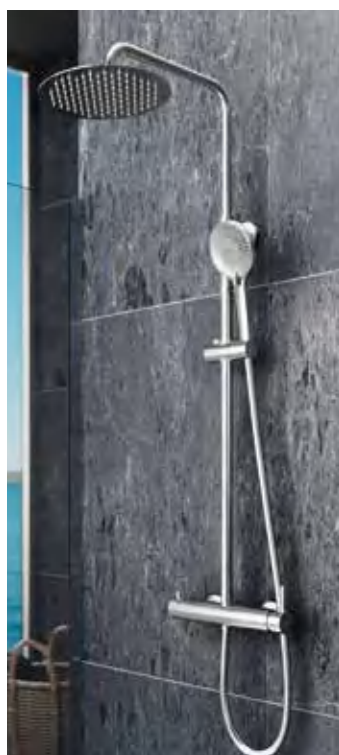

Ref. 3216
 Monomando lavabo caño alto
 Puntos 349

DUCHAS

VISTAS

DUCHAS VISTAS COMERCIAL SERIES

INVERTER R

- 127 cromo
- 129 negro
- 133 titanio
- 137 blanco

INVERTER C

- 126 cromo
- 128 negro
- 132 titanio
- 136 blanco