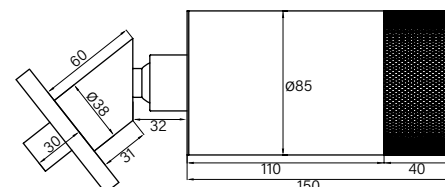

ROCIADOR DUCHA MINIMAL CROMO

Rociador pared: 500 mm x 250 mm
Acero inoxidable 304
Sistema de fácil limpieza para prevenir la cal
Conexión de Entrada 1/2"

Aireador spray ref. 3291 - 40 puntos
Aireador cascada ref. 3292 - 10 puntos

Ref. 3290
**ROCIADOR LLUVIA
MINIMAL CROMO**

Puntos 89

Ref. 3290+3291
**ROCIADOR SPRAY
MINIMAL CROMO**

Puntos 129

Ref. 3290+3292
**ROCIADOR CASCADA
MINIMAL CROMO**

Puntos 99