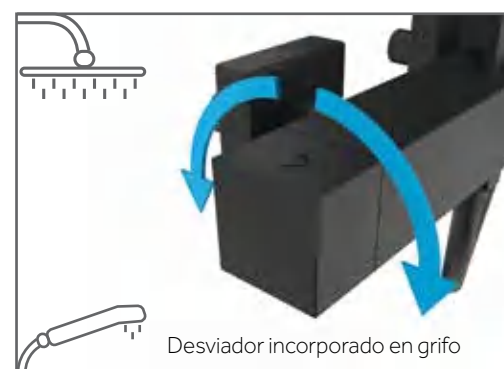

Cuerpo grifería latón acabado negro mate
Barra telescópica Inox 84-136 cm
Cartucho cerámico 35 mm 'cold-start'
Soporte regulable en altura
Rociador extraplano Inox negro 250 mm c/antical
Desviador de caudal integrado en la grifería
Válvula antirretorno
Incluye opción limit. caudal ecológico 8L/min
Flexo PVC negro antitorsión

Ref. 3136

Ducha Vista

INVERTER C NEGRA MONOMANDO

Puntos 255