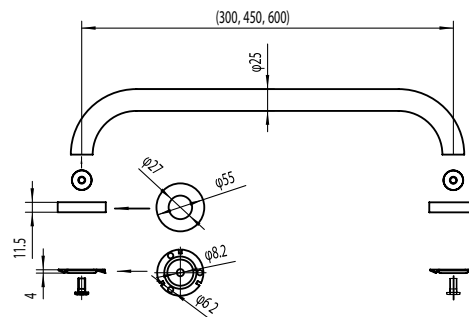

BARRAS DE APOYO ACERO INOX 304

MEDIDAS	Ref.	Puntos
Ø25x300x0.8 mm	3031	19
Ø25x450x0.8 mm	3032	21
Ø25x600x0.8 mm	3033	23