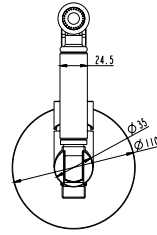

12
pcs/box

Cartucho monomando 25 mm
Flexo antitorsión PVC oro 1 m
Difusor metálico

Ref. 0390OR
**MONOMANDO BIDE EMPOTRADO
ORO PVD CEPILLADO ROUND**
Puntos 137