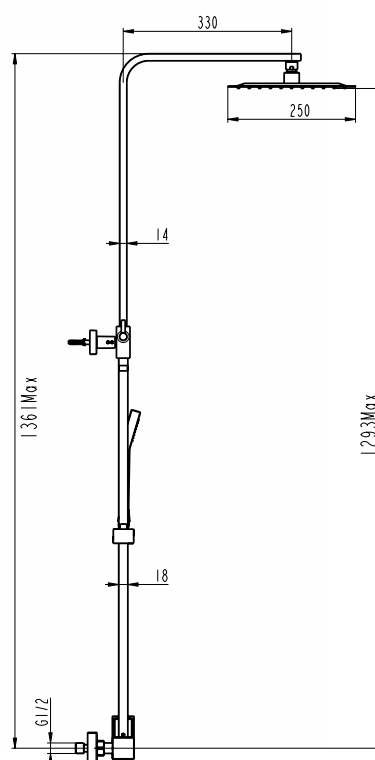

OPCIÓN

Ref. 0609NG
**ADAPTADOR
BAÑERA**

Puntos 50