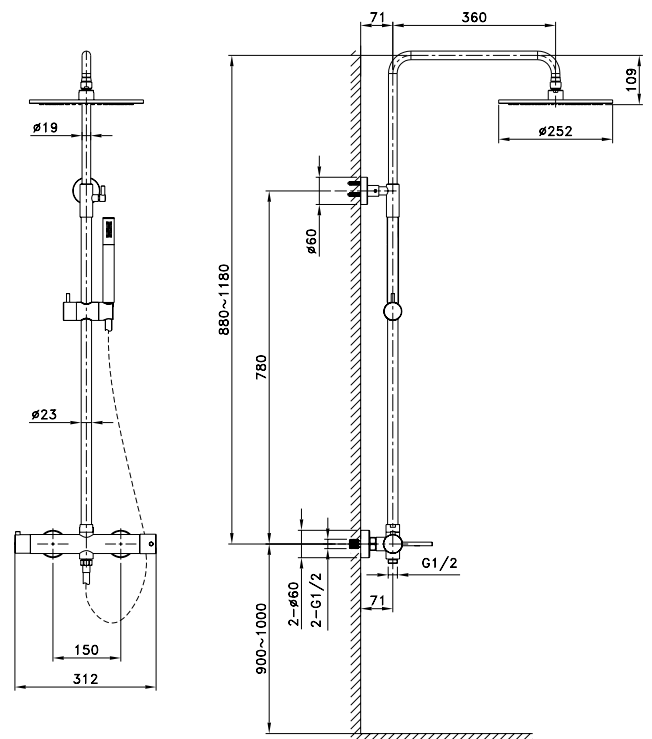

OPCIÓN

Ref. **0603**
PROLONGADOR
+ 26 cm
Puntos **48**