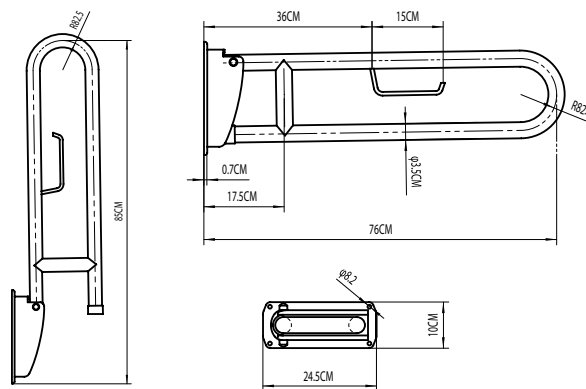

Ref. **3034**
BARRA DE APOYO ABATIBLE ACERO INOX 304 MULTIFUNCIÓN
Ø35x760x1,2mm
Puntos **107**

pcs/box