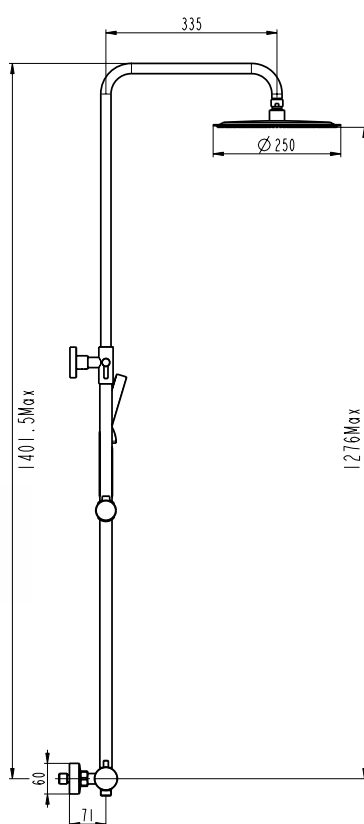

OPCIÓN

Ref. 0608
ADAPTADOR
BAÑERA

Puntos 39