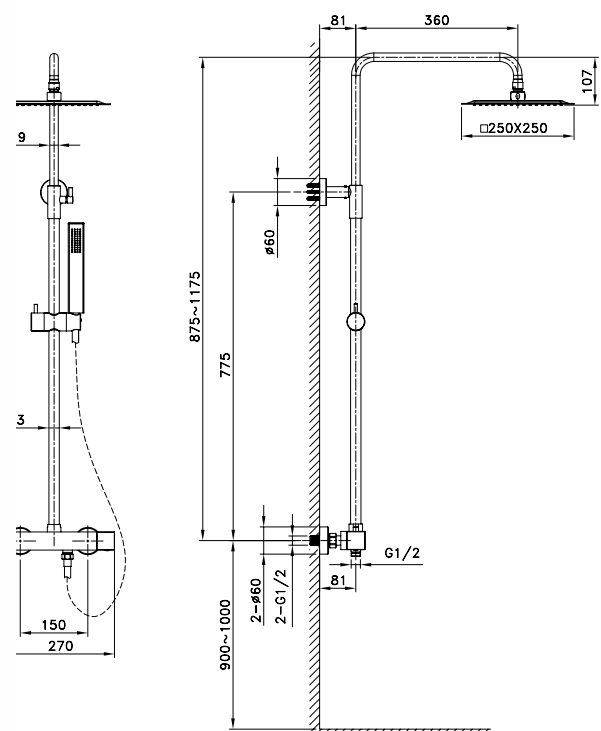

Ref. 3095

Ducha Vista

QUADRA NEGRA TERMOSTÁTICA

Puntos 399

ROUND ÉLITE NEGRA

termostática

HI-TECH

termostático de última generación