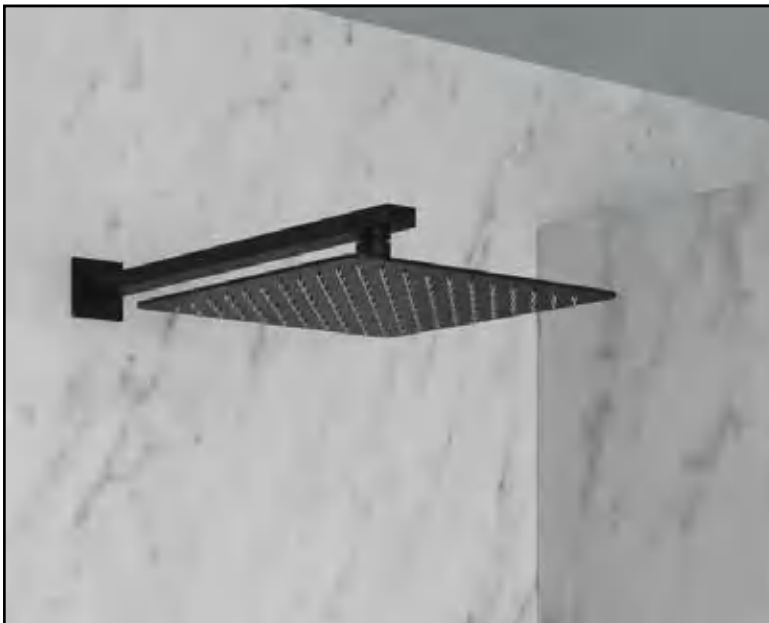

10
pcs/box

ROCIADOR CUADRADO EXTRAPLANO

Material: Acero Inox S304
Acababo: Negro mate

MEDIDA	Ref.	Puntos
25x25 cm	3157	42
30x30 cm	3158	53