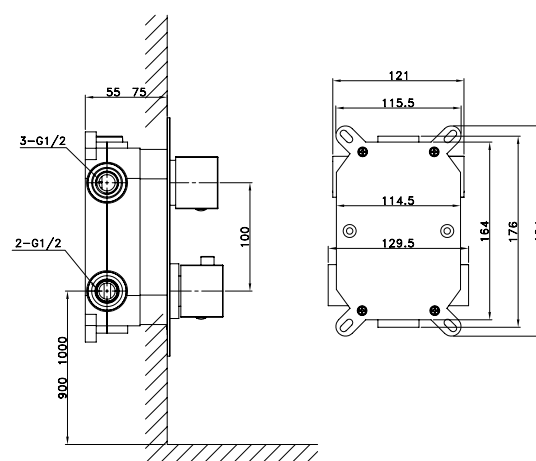

Ref. **3084**
Conjunto de empotrar 2/3 funciones
ORION CROMO C/KIT DE DUCHA
Puntos **264**

COMPLETO
Kit empotrable + brazo pared + rociador 25
Ref. **3084 + 3024 + 3058**
Puntos **322**

*Otros brazos y rociadores ver pág. 198/200