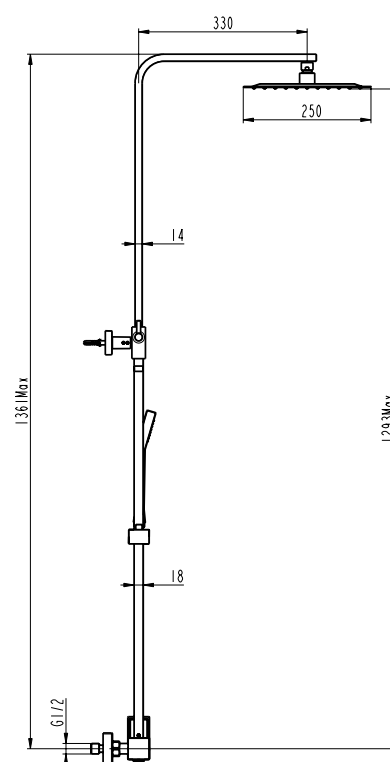

Cuerpo grifería latón acabado titanio
Barra telescópica Inox 84-136 cm
Cartucho cerámico 35 mm 'cold-start'
Soporte regulable en altura
Rociador extraplano Inox 250 mm c/antical
Desviador de caudal integrado en la grifería
Válvula antirretorno
Incluye opción limit. caudal ecológico 8L/min
Flexo 1.7 m PVC titanio antitorsión

Ref. 3081T

Ducha Vista

INVERTER C TITANIO MONOMANDO

Puntos 279