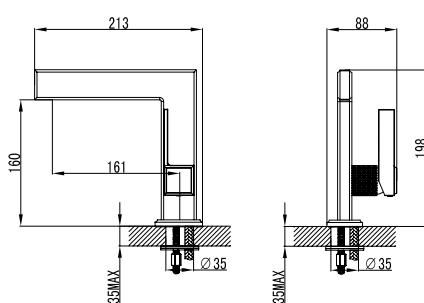

Grifería en latón cromado
Cartucho cerámico 25 mm
Aireador cascada
Latiguillos 3/8" NCE

Ref. 3215
Monomando para lavabo
Puntos 259