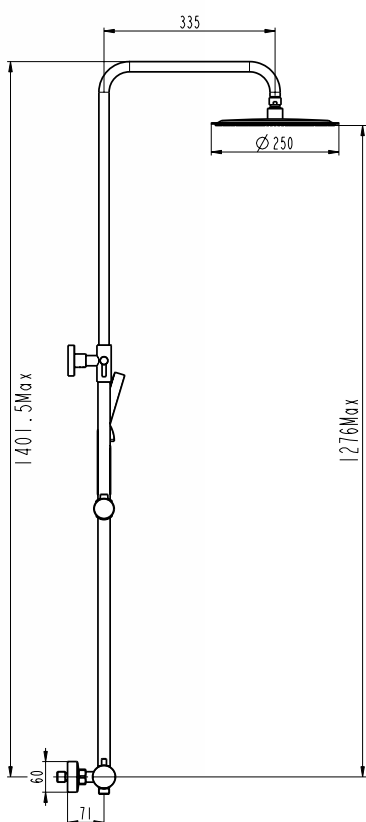

Cuerpo grifería latón oro PVD
Barra telescópica Inox 90/140 cm
Mango de ducha 3 funciones
Cartucho cerámico 35 mm 'cold-start'
Soporte regulable en altura
Rociador extraplano Inox 250 mm c/antical
Desviador de caudal integrado en la grifería
Válvula antirretorno
Incluye opción limit. caudal ecológico 8L/min
Flexo PVC oro antitorsión
Acabado PVD oro cepillado

Ref. **3080OR**

Ducha Vista

INVERTER R ORO MONOMANDO

Puntos 262