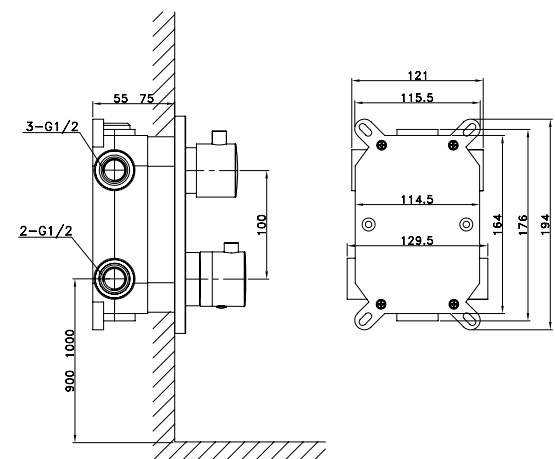

EMPOTRABLE DUCHA TERMOSTÁTICO ROUND CROMO

Cuerpo grifería en latón cromado
Caja de registro
Cartucho termostático con sensor Vernet
Flexo antitorsión PVC cromo
Mango 3 posiciones c/antical
Placa Ø20 cm

Ref. 3082

Conjunto de empotrar 2/3 funciones

ROUND CROMO C/KIT DE DUCHA

Puntos 252

COMPLETO

Kit empotrable + brazo pared + rociador 25

Ref. 3082 + 3025 + 3059

Puntos 299

*Otros brazos y rociadores ver pág. 198/200