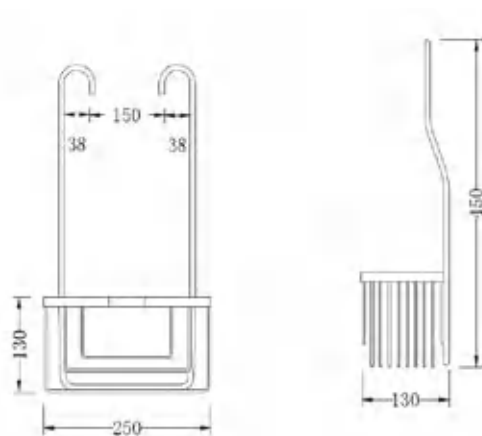

pcs/box

Ref. 0393

CESTA INOX GRIFERÍA DUCHA

Puntos 47