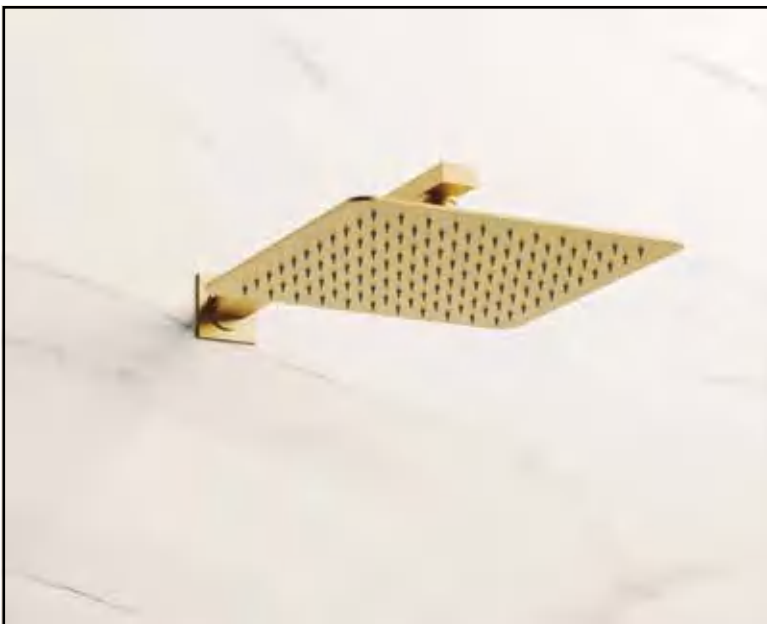

Material: Latón
Acabado: Oro PVD cepillado
Medidas: 20 cm/Ø2,4 cm

Ref. **3026OR**
BRAZO REDONDO A TECHO
Puntos 23

30
pcs/box

Ref. **3025OR**
BRAZO REDONDO A PARED
Puntos 27

Material: Latón
Acabado: Oro PVD cepillado
Medidas: 40 cm/Ø2,4 cm