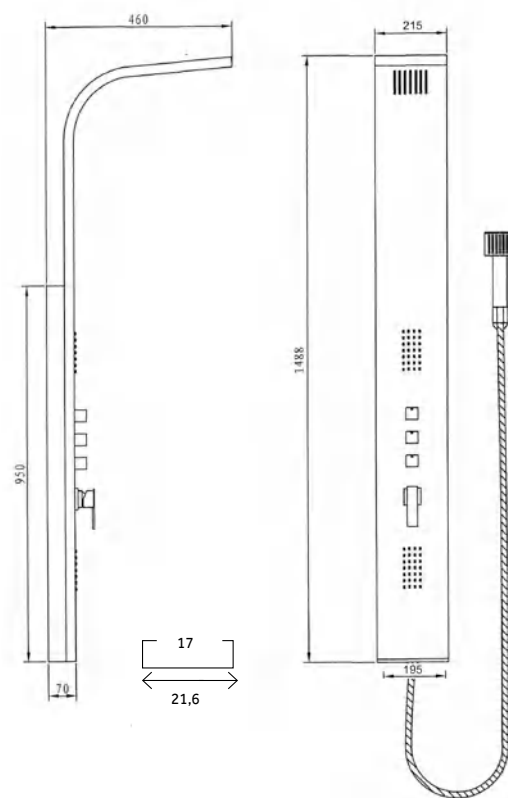

TÉCNICO GOCTA

CARACTERÍSTICAS COLUMNAS GOCTA

- cuerpo acero inoxidable 304 de 1.2 mm de espesor
- rociador integrado
- copete inferior y superior de sellado
- cartucho sedal (CE)
- mango ducha ABS
- flexo acero inox doble engatillado
- 2 jets integrados
- control independiente para 3 funciones
- anticalcáreos transparentes
- *instalación en plano o esquina