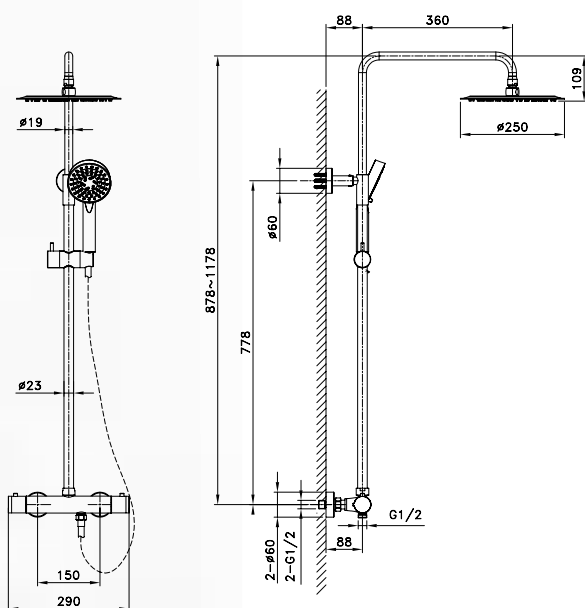

HI-TECH

termostático de última generación

Cartucho autolimpieza
Fácil desmontaje
Sensor Vernet

Pulsador seguridad 38°
Mantiene la temperatura constante
con mayor exactitud

EcoStop, permite ahorrar hasta
un 40%

Sistema antiquemadura