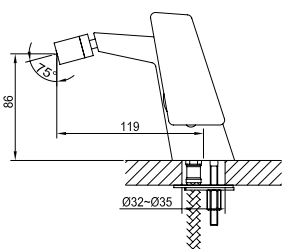

Grifería en latón cromado
Cartucho cerámico 35 mm
Latiguillos 3/8" NCE

Ref. **3077**
Monomando para bidé
Puntos **132**