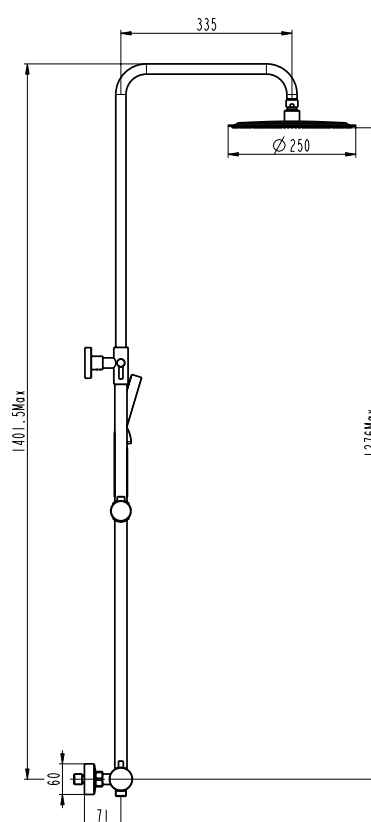

Cuerpo grifería latón acabado titanio
Barra telescópica Inox 90/140 cm
Mango de ducha 3 funciones c/antical
Cartucho cerámico 35 mm 'cold-start'
Soporte regulable en altura
Rociador extraplano Inox 250 mm c/antical
Desviador de caudal integrado en la grifería
Válvula antirretorno
Incluye opción limit. caudal ecológico 8L/min
Flexo 1,7 m PVC titanio antitorsión

Ref. 3080T

Ducha Vista

INVERTER R TITANIO MONOMANDO

Puntos 227