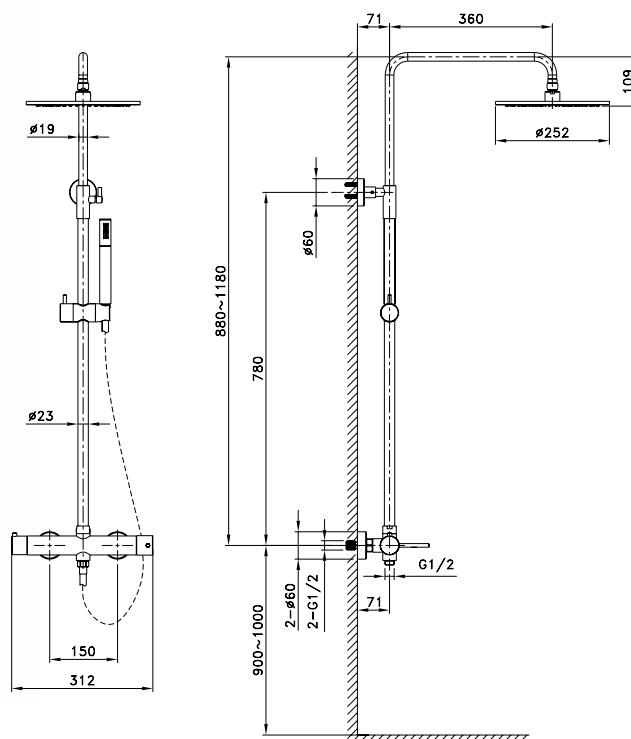

ROUND TITANIO

monomando

- Cuerpo grifería latón titanio
- Cartucho sedal 35 mm
- Flexo PVC titanio antitorsión
- Soporte regulable en altura
- Rociador extraplano inox 250 mm c/antical
- Ducha telescópica 87-118 cm
- Distribuidor en cuerpo de grifería

Ref. **3098**
Ducha Vista
ROUND TITANIO MONOMANDO
Puntos **484**