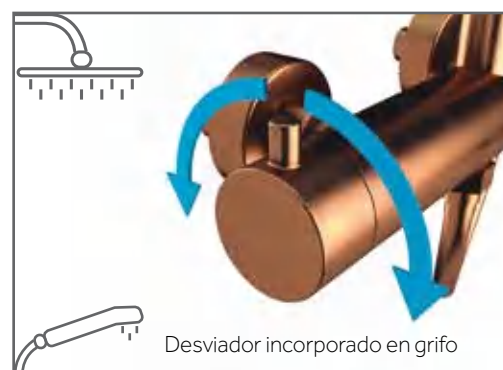

Cuerpo grifería latón cobre PVD
Barra telescópica Inox 90/140 cm
Mango de ducha 3 funciones
Cartucho cerámico 35 mm 'cold-start'
Soporte regulable en altura
Rociador extraplano Inox 250 mm c/antical
Desviador de caudal integrado en la grifería
Válvula antirretorno
Incluye opción limit. **caudal ecológico 8L/min**
Flexo PVC cobre antitorsión
Acabado PVD cobre PVD cepillado

Ref. **3080CB**

Ducha Vista

INVERTER R COBRE MONOMANDO

Puntos 262