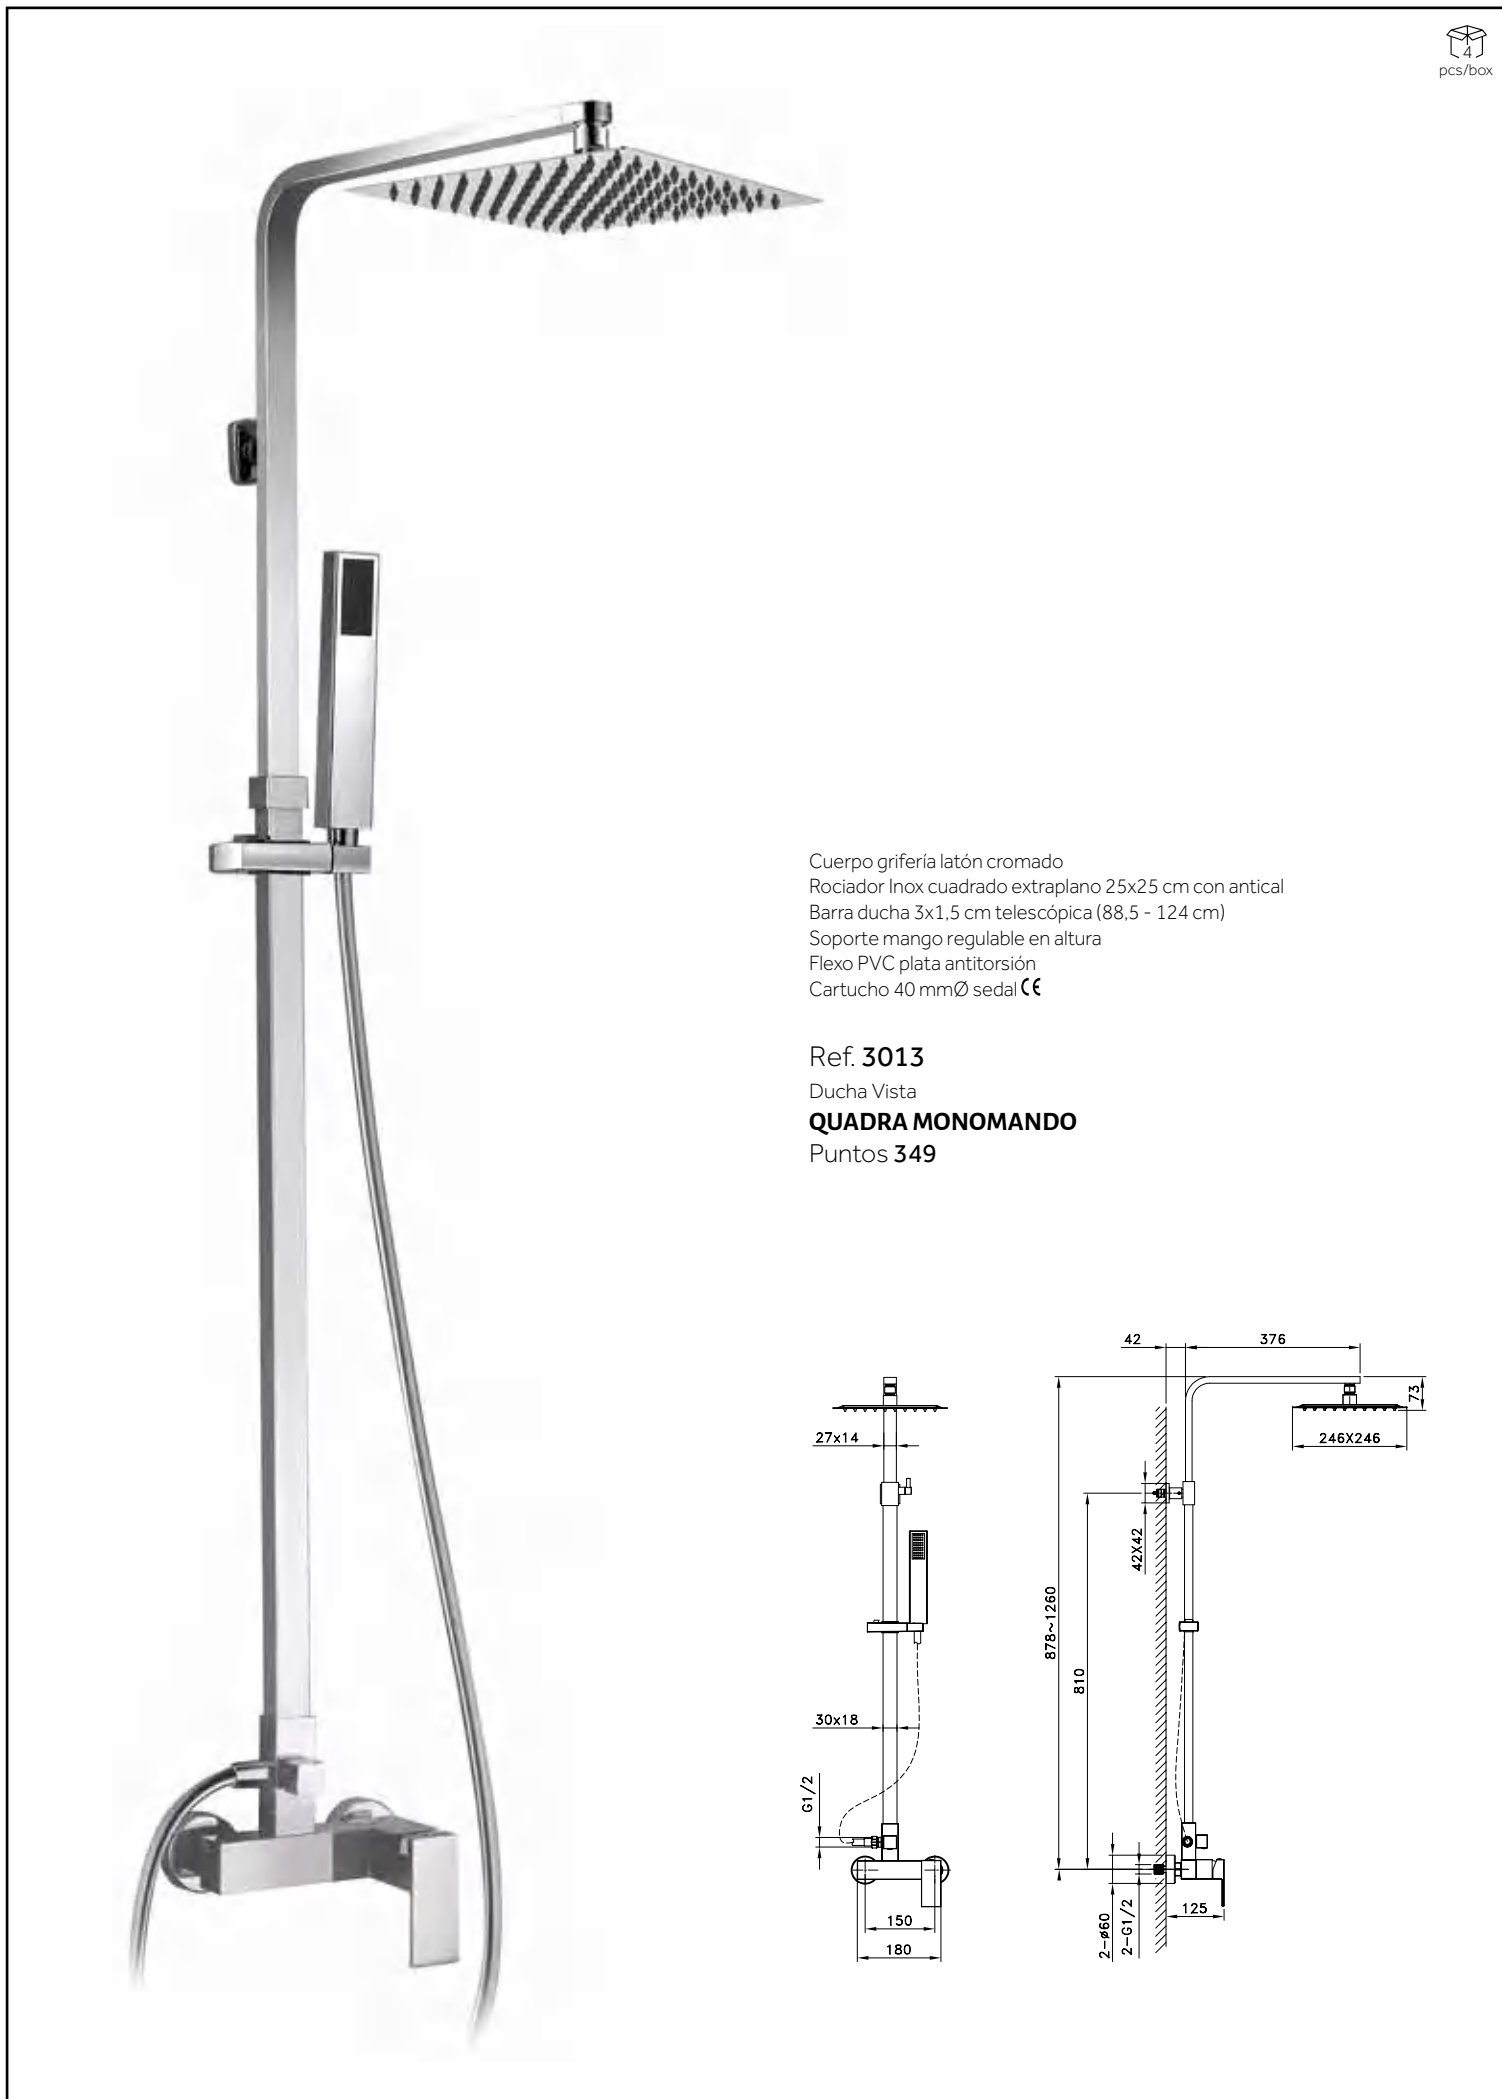

Ref. 3135+3309
INVERTER R NEGRA
+ MANETA IONY/SION
Puntos 217

INVERTER

QUADRA

monomando

pcs/box

Cuerpo grifería latón cromado
Rociador Inox cuadrado extraplano 25x25 cm con antical
Barra ducha 3x1,5 cm telescópica (88,5 - 124 cm)
Soporte mango regulable en altura
Flexo PVC plata antitorsión
Cartucho 40 mmØ sedal **CE**