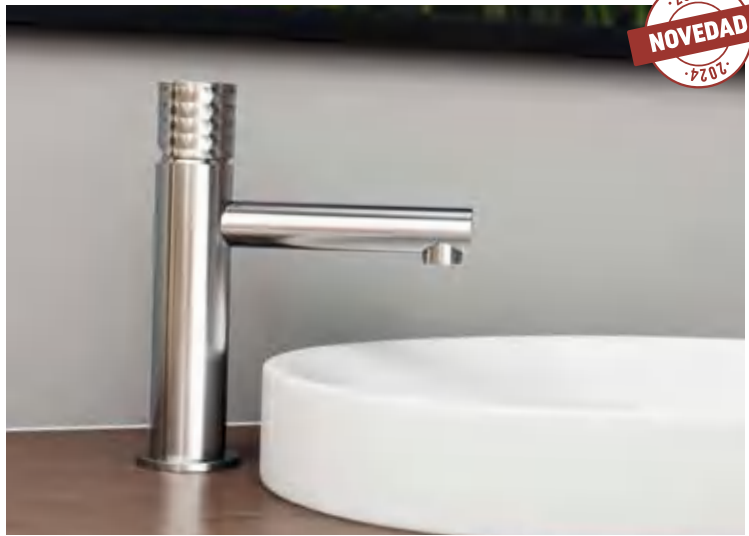

MIO

61 cromo   63 negro

RADIO

67 cromo   69 negro

SION

71 cromo

FUSSION

73 cromo

IONY

77 cromo

IONY ACERO

79 acero   81 negro