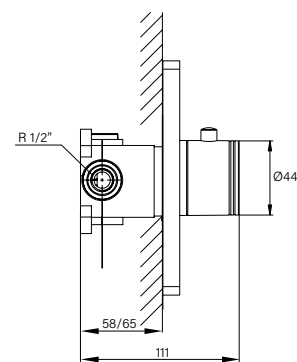

EMPOTRABLE DUCHA UNIVERSAL NEGRO

- Cuerpo grifería en latón acabado negro
- Placa efecto cristal negro 139x139 mm
- Caja de registro
- Cartucho cerámico 35 mm
- Flexo PVC antitorsión 1,7 m
- Desviador 2 funciones progresivo

Ref. **3235NG**

Conjunto de empotrar 2 funciones

UNIVERSAL NEGRO C/KIT DE DUCHA

Puntos 129