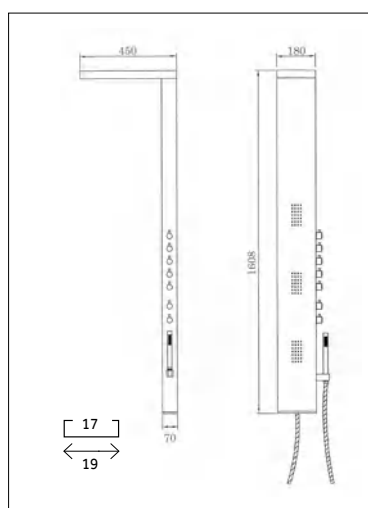

TÉCNICO NIAGARA

CARACTERÍSTICAS COLUMNAS NIAGARA

- cuerpo acero inoxidable 304 de 1.2 mm de espesor
- rociador integrado
- copete inferior y superior de sellado
- cartucho sedal (CE)
- mango ducha latón
- flexo acero inox doble engatillado
- control independiente para 5 funciones
- 3 jets integrados
- anticalcáreos transparentes