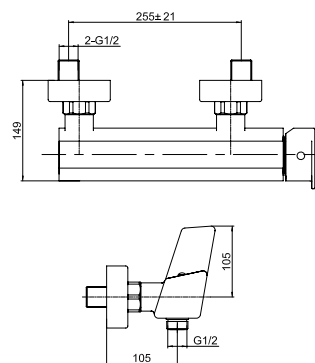

Cuerpo grifería en latón cromado
Cartucho cerámico 35 mm
Flexo doble engatillado extensible
Colgador orientable

Ref. **3079**
Monomando para ducha
Puntos **187**