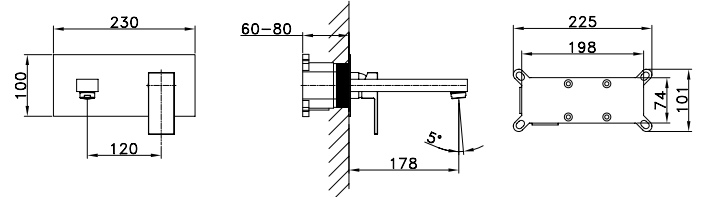

Cuerpo grifería en latón cromado
Cartucho cerámico 35 mm sedal
Limitador de caudal ecológico 5 L/min
Caja de registro

Ref. **3028**
Grifo empotrable de lavabo
ORION CROMO
Puntos 154