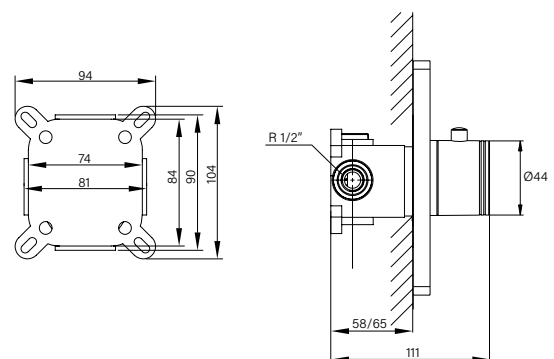

COMPLETO
Kit empotrable universal + rociador minimal lluvia
Ref. 3235 + 3290
Puntos 208

Opciones rociadores (pág. 198/200)

EMPOTRABLE DUCHA UNIVERSAL CROMO

Cuerpo grifería en latón cromado
Placa efecto cristal cromo 139x139 mm
Caja de registro
Cartucho cerámico 35 mm
Flexo PVC antitorsión 1,7 m
Desviador 2 funciones progresivo

Ref. 3235
Conjunto de empotrar 2 funciones
UNIVERSAL CROMO C/KIT DE DUCHA
Puntos 119