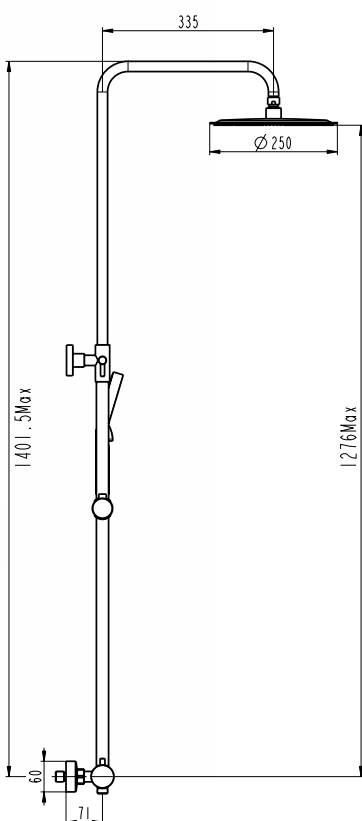

OPCIÓN

Ref. 0608NG
**ADAPTADOR
BAÑERA**

Puntos 44