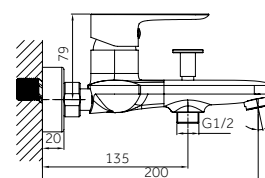

Cuerpo grifería en latón acabado titanio PVD
Cartucho cerámico 35 mm
Flexo PVC titanio antitorsión
Colgador orientable
Mango latón c/antical

Ref. **3107**
Monomando para bañera
Puntos **239**