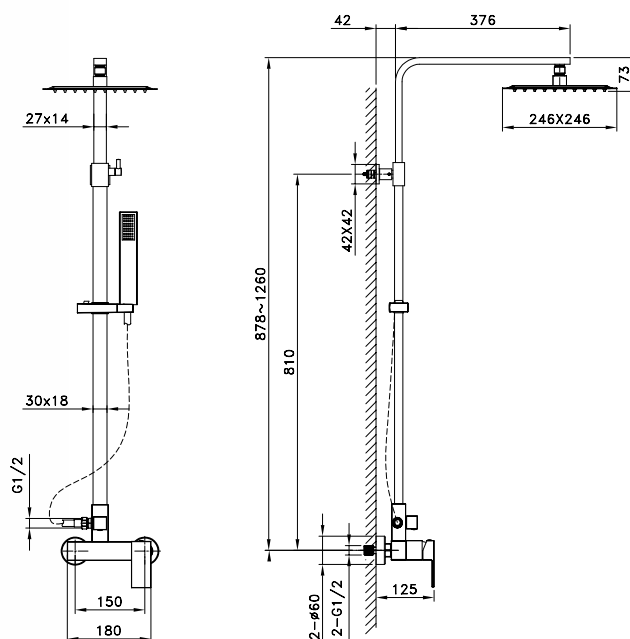

QUADRA

monomando

pcs/box

Cuerpo grifería latón cromado
Rociador Inox cuadrado extraplano 25x25 cm con antical
Barra ducha 3x1,5 cm telescópica (88,5 - 124 cm)
Soporte mango regulable en altura
Flexo PVC plata antitorsión
Cartucho 40 mmØ sedal **CE**

Ref. **3013**
Ducha Vista
QUADRA MONOMANDO
Puntos 349