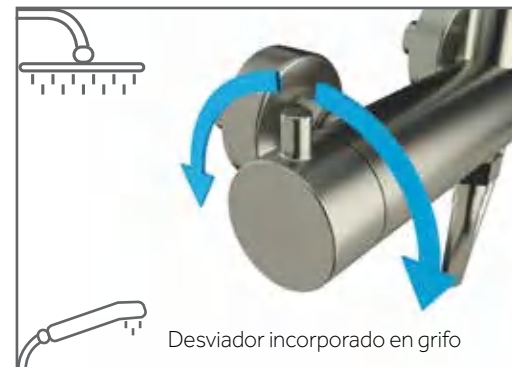

Cuerpo grifería latón níquel PVD cepillado
Barra telescópica Inox 90/140 cm
Mango de ducha 3 funciones
Cartucho cerámico 35 mm 'cold-start'
Soporte regulable en altura
Rociador extraplano Inox 250 mm c/antical
Desviador de caudal integrado en la grifería
Válvula antirretorno
Incluye opción limit. caudal ecológico 8L/min
Flexo PVC níquel antitorsión
Acabado PVD níquel cepillado

Ref. 3080NK

Ducha Vista

INVERTER R NÍQUEL MONOMANDO

Puntos 227