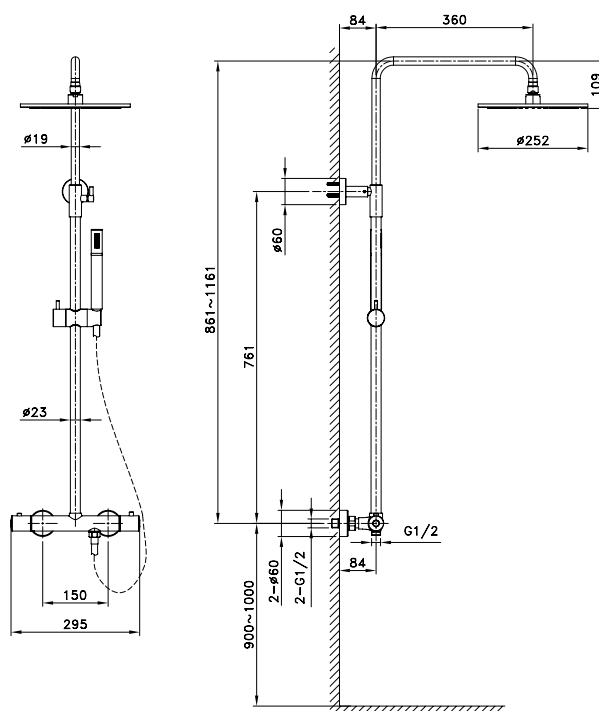

Ref. 3099

Ducha Vista

ROUND TITANIO TERMOSTÁTICA

Puntos 557

CASSIO

monomando

Cuerpo grifería latón cromado
 Barra telescópica Inox 90-133 cm
 Cartucho cerámico sedal 35 mm
 Mango 3 posiciones c/antical
 Flexo doble engatillado extensible
 Soporte regulable en altura
 Rociador extraplano inox 200 mm c/antical