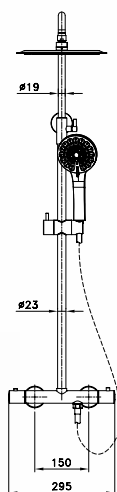

ROUND ÉLITE NEGRA

termostática

HI-TECH

termostático de última generación

Cartucho autolimpieza
Fácil desmontaje
Sensor Vernet

Pulsador seguridad 38°
Mantiene la temperatura constante
con mayor exactitud

EcoStop, permite ahorrar hasta
un 40%

Sistema antiquemadura

Cuerpo grifería latón negro mate
Mango 3 posiciones c/antical
Flexo PVC negro antitorsión
Soporte regulable en altura
Rociador extraplano inox negro 250 mm c/antical
Cartucho termostático sensor Vernet
Ducha telescópica 87-118 cm

Ref. 3097

Ducha Vista

ROUND NEGRA TERMOSTÁTICA

Puntos 363

OPCIÓN

Ref. 0603N
**PROLONGADOR
+ 26cm**
Puntos 48