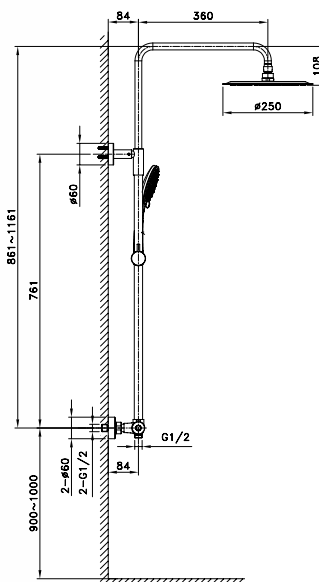

OPCIÓN

Ref. 0603N
**PROLONGADOR
+ 26cm**
Puntos 48