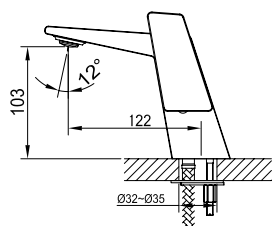

Ref. 3045
 Monomando para bidé
 Puntos 90

pcs/box

Grifería en latón cromado
Cartucho cerámico 35 mm
Latiguillos 3/8" NCE

Ref. **3076**
Monomando para lavabo
Puntos **132**

pcs/box

Cuerpo grifería en latón cromado
Cartucho cerámico 35 mm
Flexo doble engatillado extensible
Colgador orientable