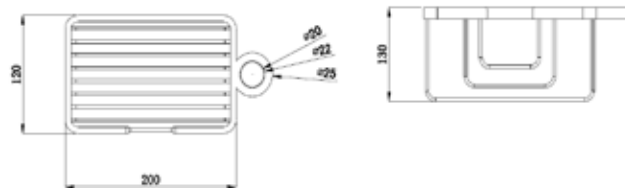

Technical drawing showing dimensions for the faucet: Ø50, G1/4, 20-80, 123, 56.5, 330, Ø70, Ø32.

20
pcs/box

Cestas de ducha

pcs/box

Ref. 0392

CESTA INOX BARRA DUCHA

Puntos 37

pcs/box