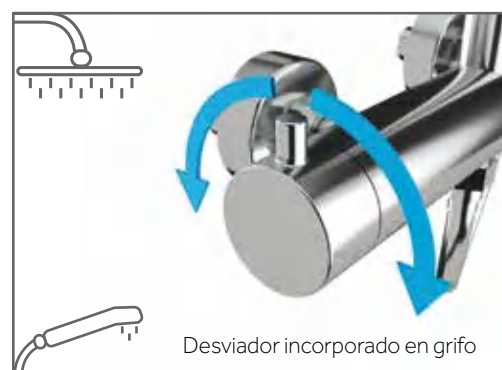

Cuerpo grifería latón cromado
Barra telescópica Inox 90/140 cm
Mango de ducha 3 funciones
Cartucho cerámico 35 mm 'cold-start'
Soporte regulable en altura
Rociador extraplano inox 250 mm c/antical
Desviador de caudal integrado en la grifería
Válvula antirretorno
Incluye opción limit. caudal ecológico 8L/min

Ref. 3080

Ducha Vista

INVERTER R MONOMANDO

Puntos 169