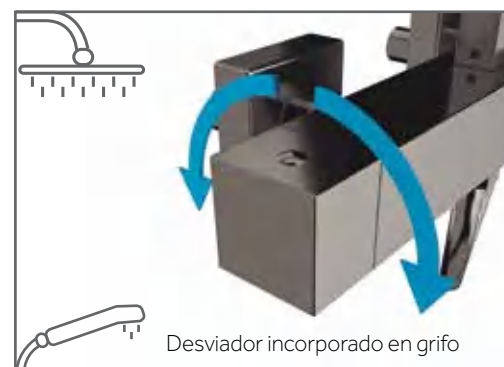

Cuerpo grifería latón acabado titanio
Barra telescópica Inox 84-136 cm
Cartucho cerámico 35 mm 'cold-start'
Soporte regulable en altura
Rociador extraplano Inox 250 mm c/antical
Desviador de caudal integrado en la grifería
Válvula antirretorno
Incluye opción limit. caudal ecológico 8L/min
Flexo 1.7 m PVC titanio antitorsión

Ref. 3081T

Ducha Vista

INVERTER C TITANIO MONOMANDO

Puntos 279