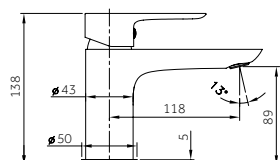

CASSIO

Titanio PVD

PREMIUM SERIES IOΦ

pcs/box

Grifería en latón acabado titanio PVD
Cartucho cerámico 35 mm
Aireador Neoperl
Latiguillos 3/8" NCE

Ref. **3105**
Monomando para lavabo
Puntos **98**

pcs/box

Grifería en latón acabado titanio PVD
Cartucho cerámico 35 mm
Aireador Neoperl
Latiguillos 3/8" NCE

Ref. **3103**
Monomando caño alto
Puntos **135**

pcs/box

Cuerpo grifería en latón acabado titanio PVD
Cartucho cerámico 35 mm
Flexo PVC titanio antitorsión
Colgador orientable
Mango latón c/antical

Ref. **3107**
Monomando para bañera
Puntos **239**

pcs/box

Grifería en latón acabado titanio PVD
Cartucho cerámico 35 mm
Aireador Neoperl
Latiguillos 3/8" NCE

Ref. **3106**
Monomando para bidé
Puntos **98**

pcs/box

Cuerpo grifería en latón acabado titanio PVD
Cartucho cerámico 35 mm
Flexo PVC titanio antitorsión
Colgador orientable
Mango latón c/antical

Ref. **3108**
Monomando para ducha
Puntos **196**