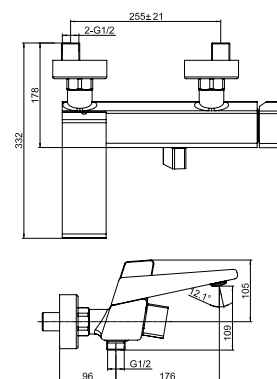

Cuerpo grifería en latón cromado
Cartucho cerámico 35 mm
Flexo doble engatillado extensible
Colgador orientable

Ref. **3078**
Monomando para bañera
Puntos **220**