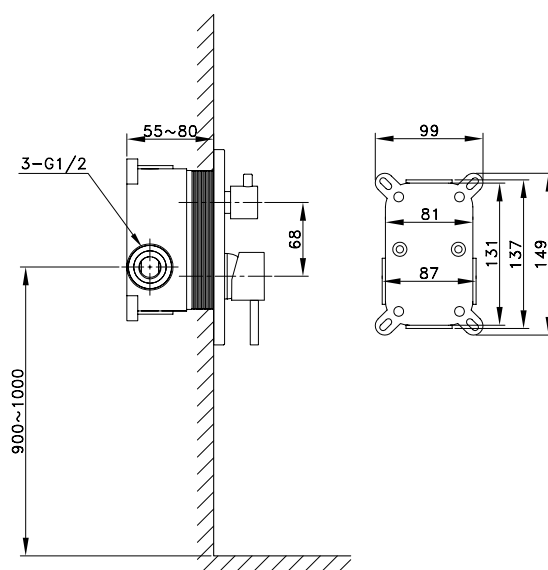

COMPLETO

Kit empotrable + brazo pared + rociador 25

Ref. **3086OR + 3025OR + 3059OR**

Puntos **314**

*Otros brazos y rociadores ver pág. 199/203