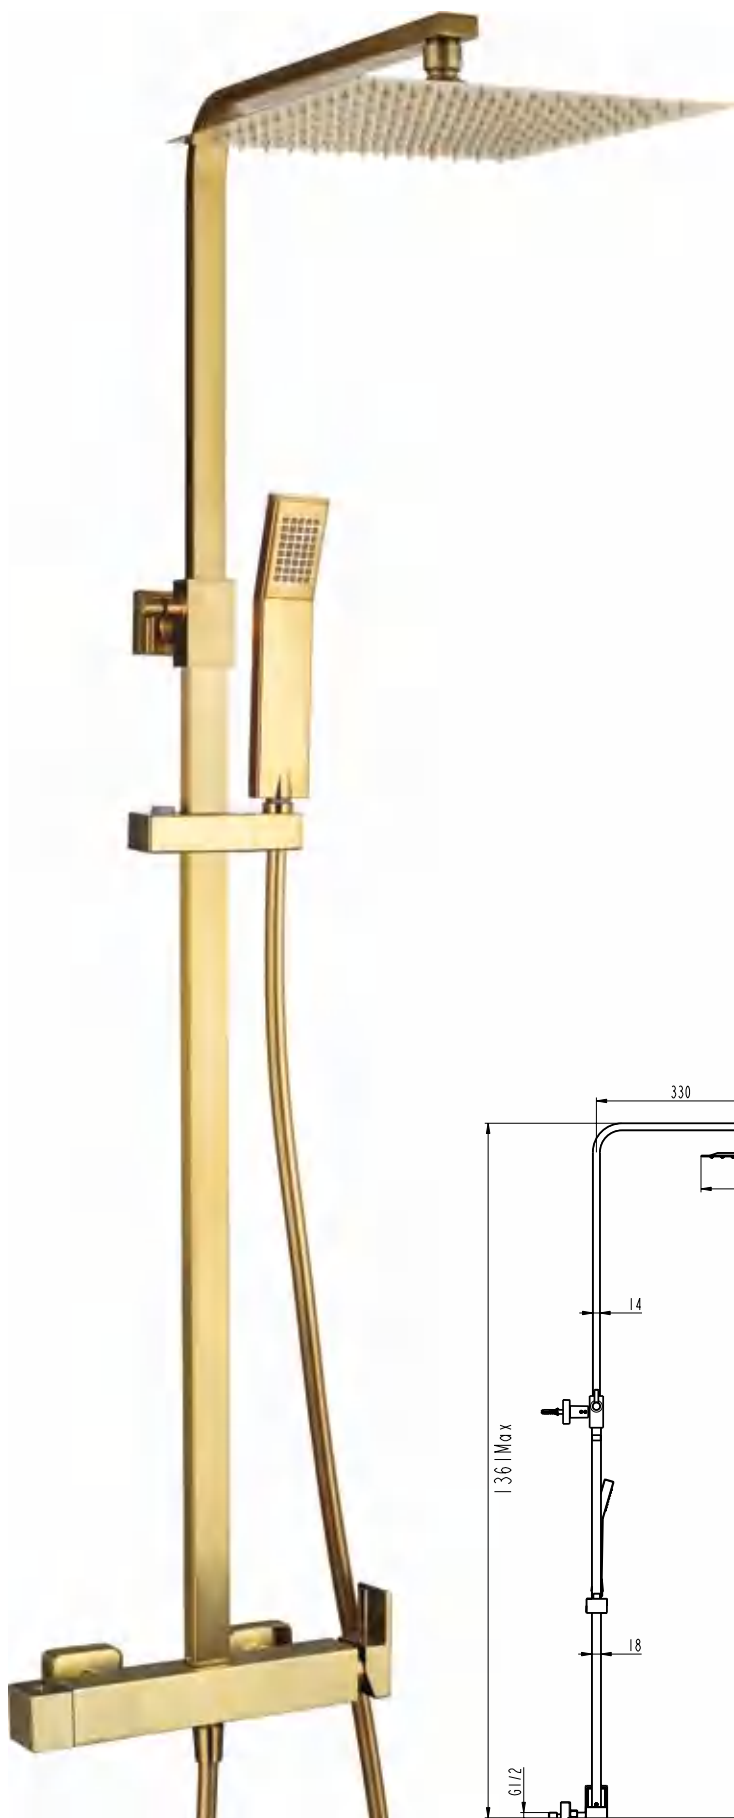

INVERTER C ORO PVD

monomando

3
pcs/box