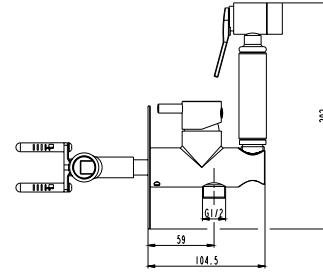

12
pcs/box

Cartucho monomando 25 mm
Flexo antitorsión PVC oro 1 m
Difusor metálico

Ref. 0390OR
**MONOMANDO BIDE EMPOTRADO
ORO PVD CEPILLADO ROUND**
Puntos 137