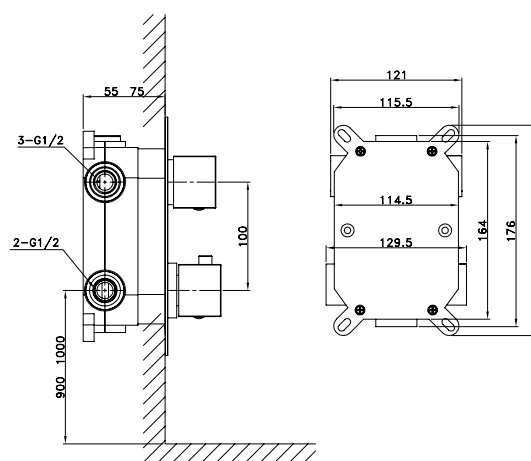

EMPOTRABLE DUCHA TERMOSTÁTICO ORION NEGRO

Cuerpo grifería en latón negro mate
Caja de registro
Cartucho termostático con sensor Vernet
Flexo antitorsión PVC negro
Placa 22x13 cm

Ref. **3085**
Conjunto de empotrar 2/3 funciones
ORION NEGRO C/KIT DE DUCHA
Puntos **288**

COMPLETO
Kit empotrable + brazo pared + rociador 25
Ref. **3085 + 3159 + 3157**
Puntos **354**

*Otros brazos y rociadores ver pág. 199/201