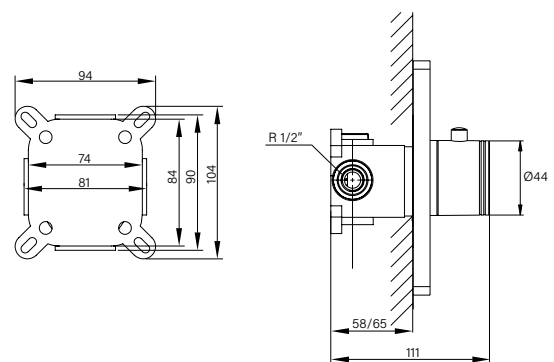

Ref. **3235OR**

Conjunto de empotrar 2 funciones

UNIVERSAL ORO C/KIT DE DUCHA

Puntos 139

COMPLETO
 Kit empotrable universal + brazo pared + rociador 25
 Ref. **3235CB + 3025CB + 3059CB**
 Puntos **215**

COMPLETO
 Kit empotrable universal + brazo pared + rociador 25
 Ref. **3235T + 3024T + 3058T**
 Puntos **220**