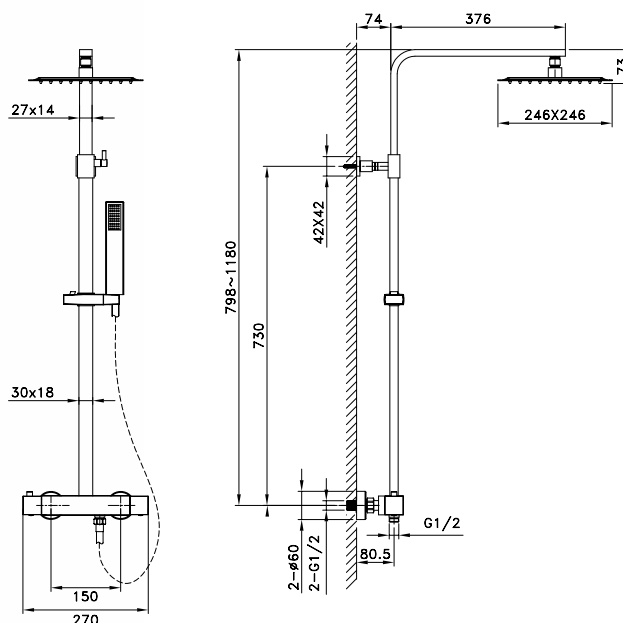

Ref. **3012**

Ducha Vista

QUADRA TERMOSTÁTICA

Puntos 362

ROUND

monomando

Grifería latón cromado con cartucho 40 mm Ø sedal $\text{C}\epsilon$
 Rociador redondo Inox extraplano $\text{Ø}25$ cm con antical
 Barra ducha telescópica (87-118 cm)
 Soporte mango regulable en altura
 Flexo PVC plata antitorsión
 Mango 3 posiciones c/antical
 Distribuidor en cuerpo de grifería