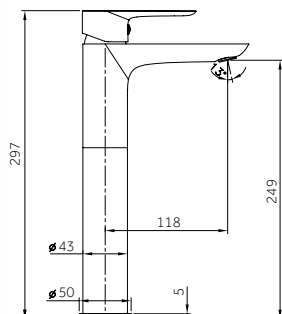

Grifería en latón acabado titanio PVD
Cartucho cerámico 35 mm
Aireador Neoperl
Latiguillos 3/8" NCE

Ref. **3103**
Monomando caño alto
Puntos **135**

pcs/box