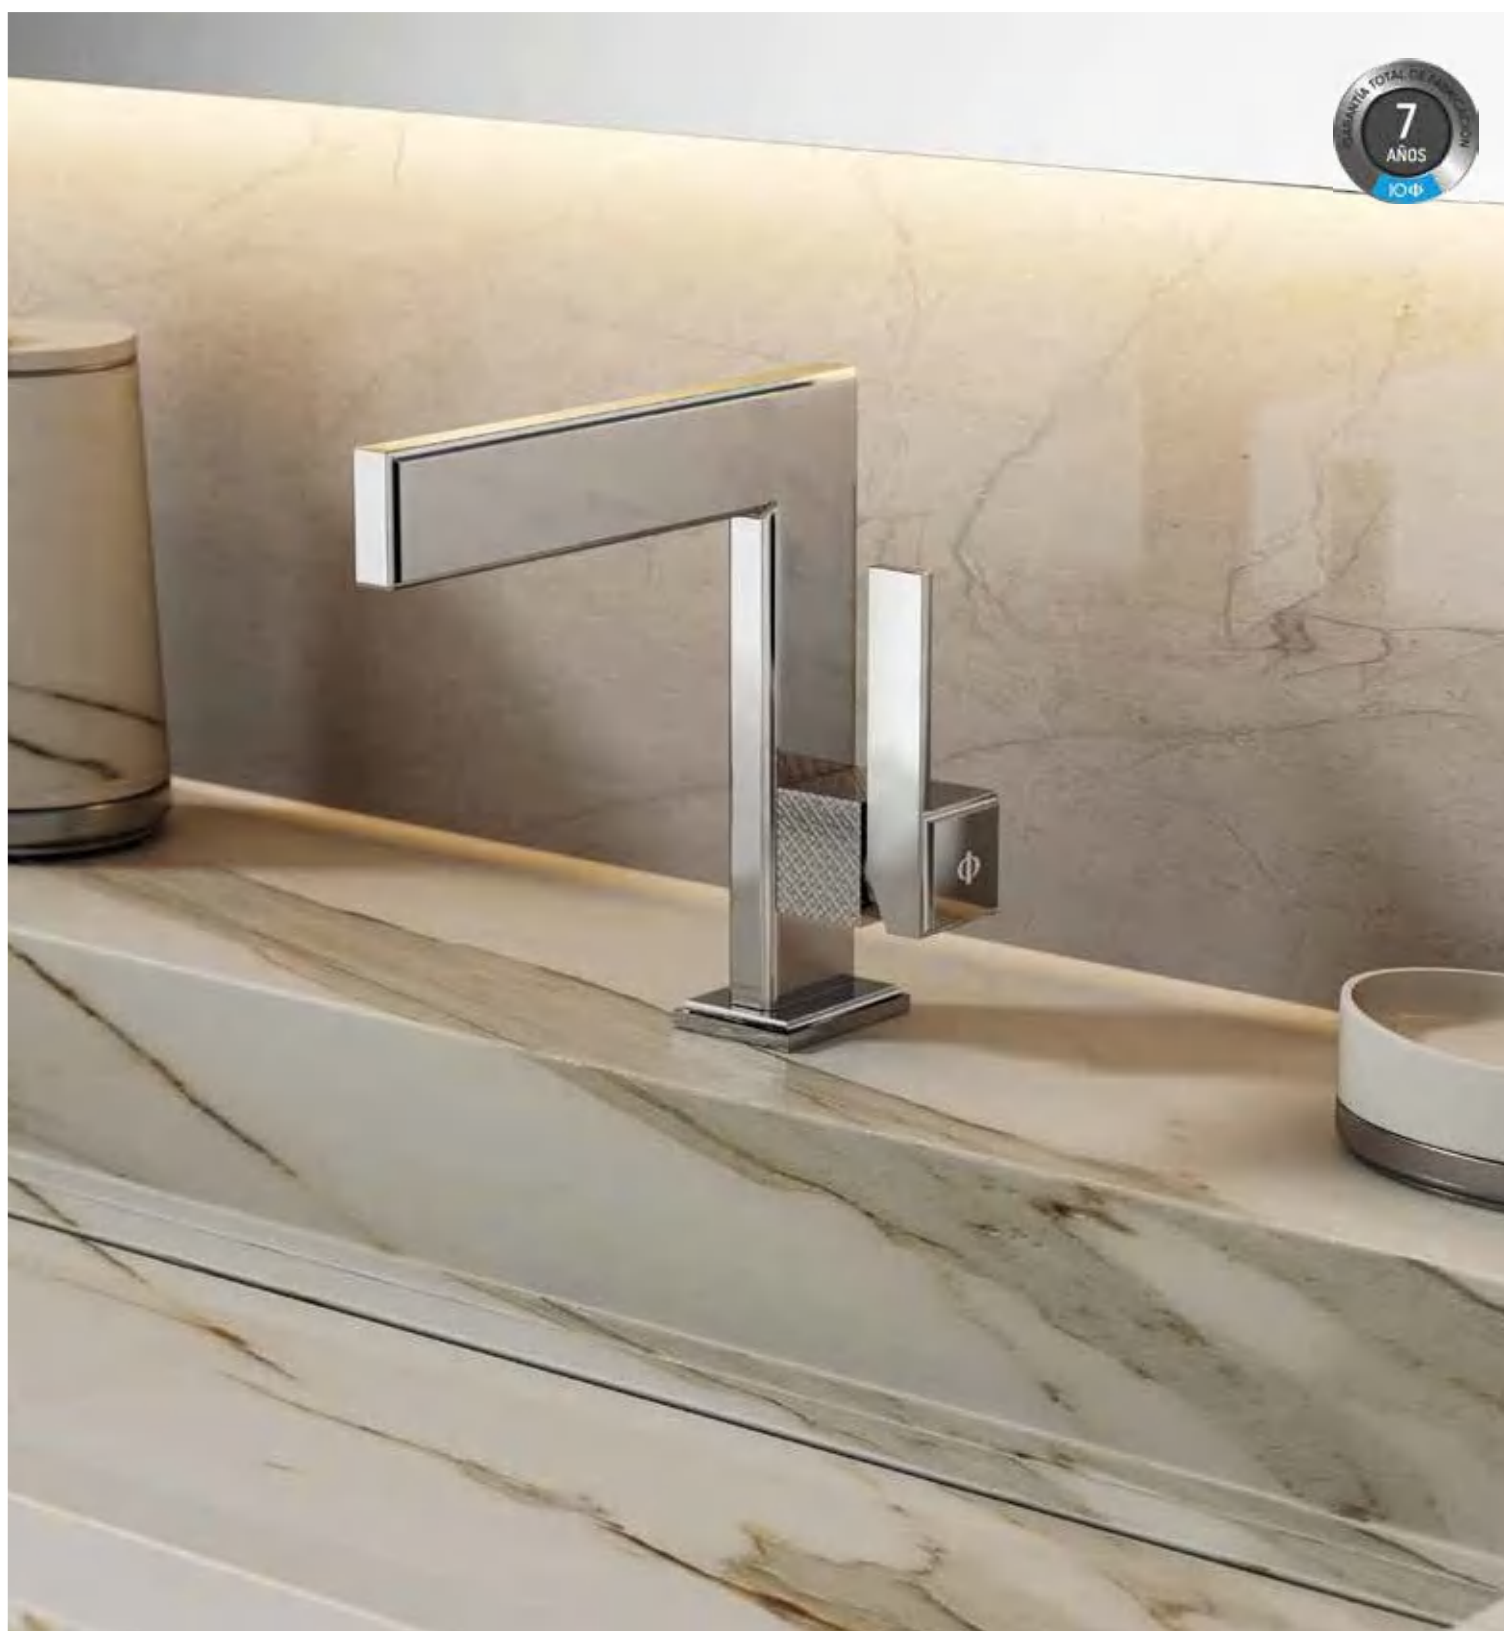

Grifería en latón cromado
Cartucho cerámico 25 mm
Aireador cascada
Latiguillos 3/8" NCE

Ref. 3215
Monomando para lavabo
Puntos 259