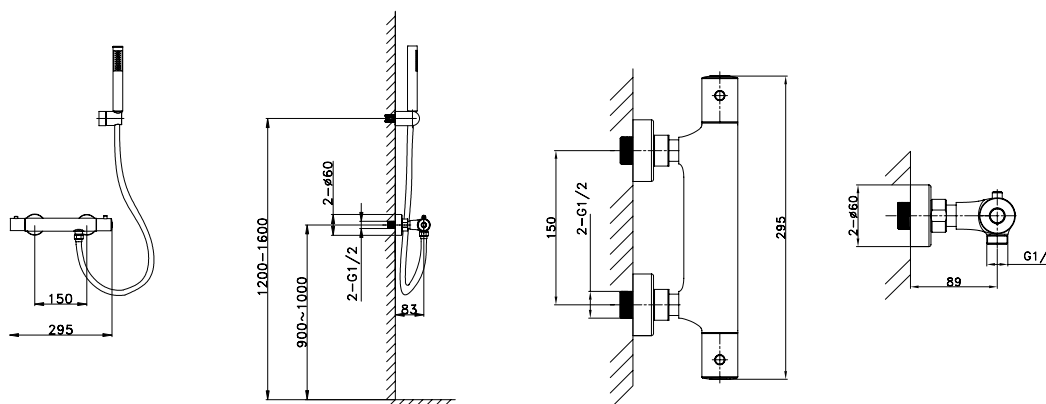

Ref. 4043NG
Ducha termostática round c/kit
ROUND TERMOSTÁTICO NEGRO
Puntos 189

*Opción barra ducha, pág. 208 ref. 0395

*Opción barra ducha, pág. 208 ref. 0395NG