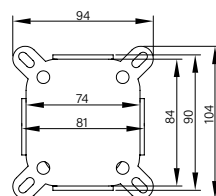

COMPLETO

Kit empotrable universal + rociador minimal lluvia

Ref. **3235NG + 3290NG**

Puntos **213**