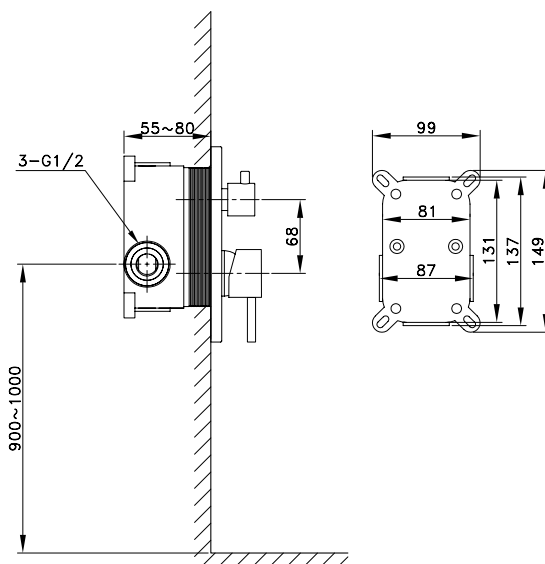

EMPOTRABLE DUCHA MONOMANDO SIRIO NEGRO

Cuerpo grifería en latón negro mate
Caja de registro
Cartucho cerámico 35 mm sedal
Flexo antitorsión PVC negro
Mango 3 posiciones c/antical
Placa Ø18 cm

Ref. 3087

Conjunto de empotrar 2 funciones

SIRIO NEGRO C/KIT DE DUCHA

Puntos 189

COMPLETO

Kit empotrable + brazo pared + rociador 25

Ref. 3087 + 3161 + 3155

Puntos 250

*Otros brazos y rociadores ver pág. 199/201