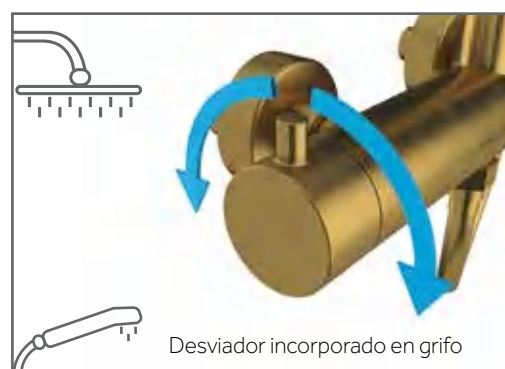

Cuerpo grifería latón oro PVD
Barra telescópica Inox 90/140 cm
Mango de ducha 3 funciones
Cartucho cerámico 35 mm 'cold-start'
Soporte regulable en altura
Rociador extraplano Inox 250 mm c/antical
Desviador de caudal integrado en la grifería
Válvula antirretorno
Incluye opción limit. caudal ecológico 8L/min
Flexo PVC oro antitorsión
Acabado PVD oro cepillado

Ref. **3080OR**

Ducha Vista

INVERTER R ORO MONOMANDO

Puntos 262