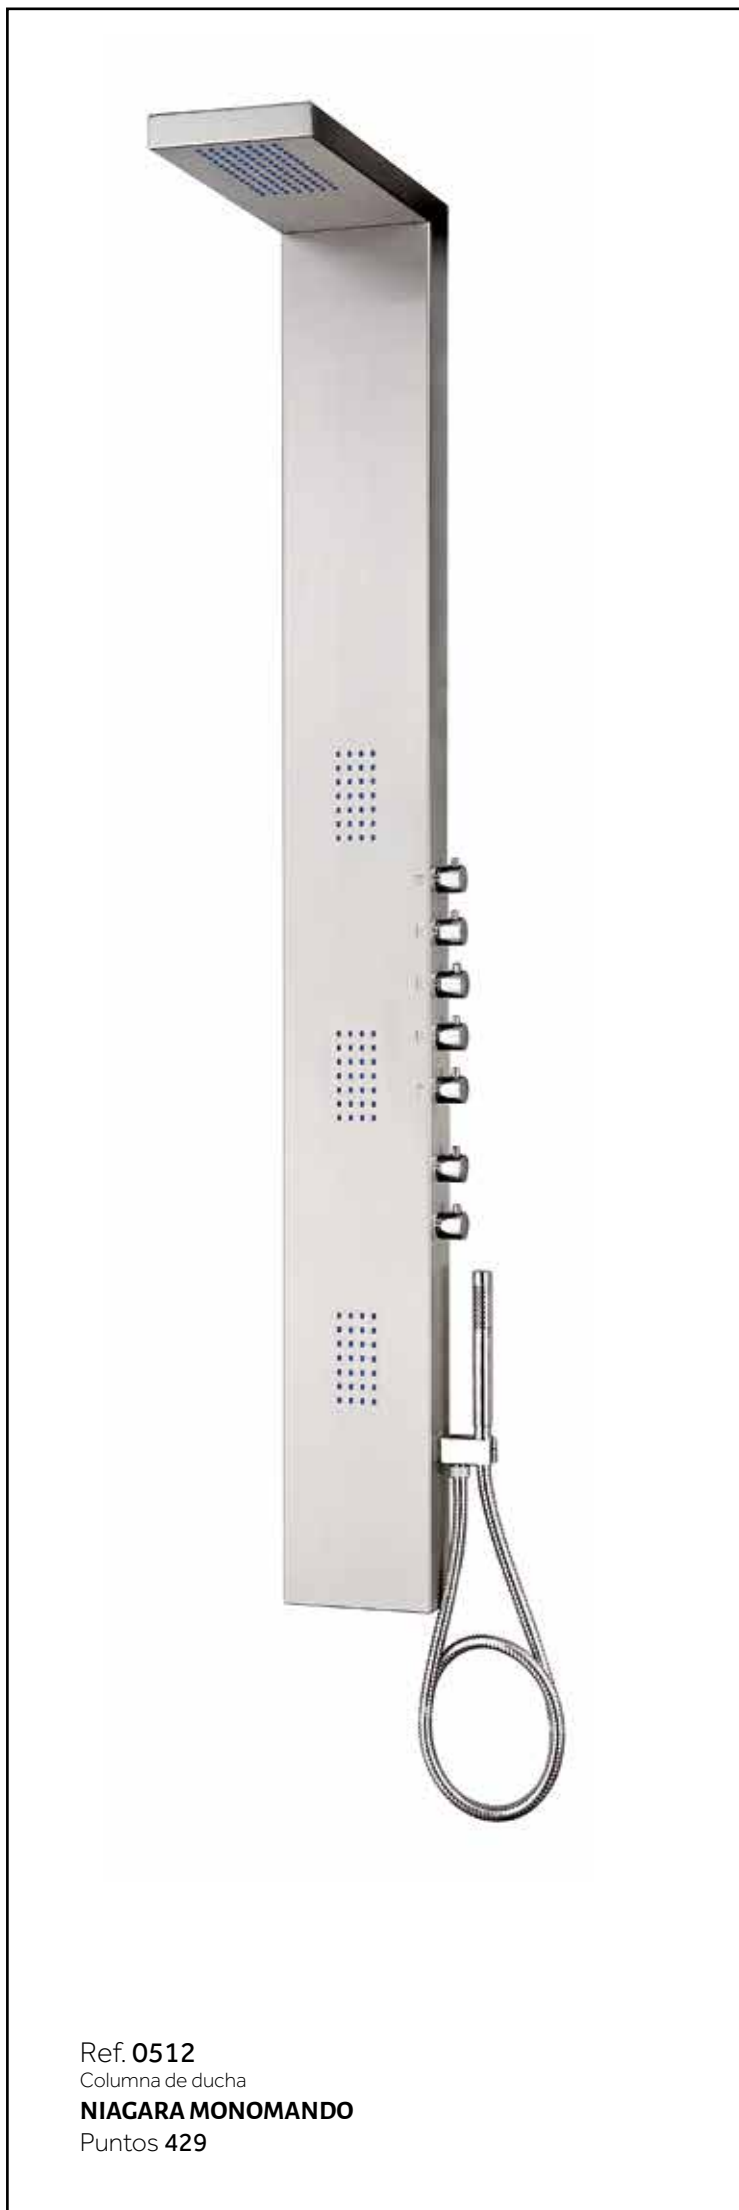

Niagara

monomando

Ref. **0512**
Columna de ducha
NIAGARA MONOMANDO
Puntos **429**