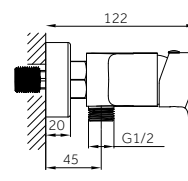

CASSIO

Titanio PVD

PREMIUM SERIES IOΦ

pcs/box

Grifería en latón acabado titanio PVD
Cartucho cerámico 35 mm
Aireador Neoperl
Latiguillos 3/8" NCE

Ref. **3105**
Monomando para lavabo
Puntos **98**

pcs/box

Grifería en latón acabado titanio PVD
Cartucho cerámico 35 mm
Aireador Neoperl
Latiguillos 3/8" NCE

Ref. **3103**
Monomando caño alto
Puntos **135**

pcs/box

Cuerpo grifería en latón acabado titanio PVD
Cartucho cerámico 35 mm
Flexo PVC titanio antitorsión
Colgador orientable
Mango latón c/antical

Ref. **3107**
Monomando para bañera
Puntos **239**

pcs/box

Grifería en latón acabado titanio PVD
Cartucho cerámico 35 mm
Aireador Neoperl
Latiguillos 3/8" NCE

Ref. **3106**
Monomando para bidé
Puntos **98**

pcs/box

Cuerpo grifería en latón acabado titanio PVD
Cartucho cerámico 35 mm
Flexo PVC titanio antitorsión
Colgador orientable
Mango latón c/antical

Ref. **3108**
Monomando para ducha
Puntos **196**