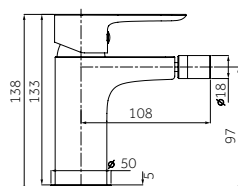

CASSIO

Titanio PVD

PREMIUM SERIES IOΦ

pcs/box

Grifería en latón acabado titanio PVD
Cartucho cerámico 35 mm
Aireador Neoperl
Latiguillos 3/8" NCE

Ref. **3105**
Monomando para lavabo
Puntos **98**

pcs/box

Grifería en latón acabado titanio PVD
Cartucho cerámico 35 mm
Aireador Neoperl
Latiguillos 3/8" NCE

Ref. **3103**
Monomando caño alto
Puntos **135**

pcs/box

Cuerpo grifería en latón acabado titanio PVD
Cartucho cerámico 35 mm
Flexo PVC titanio antitorsión
Colgador orientable
Mango latón c/antical

Ref. **3107**
Monomando para bañera
Puntos **239**

pcs/box

Grifería en latón acabado titanio PVD
Cartucho cerámico 35 mm
Aireador Neoperl
Latiguillos 3/8" NCE

Ref. **3106**
Monomando para bidé
Puntos **98**

pcs/box

Cuerpo grifería en latón acabado titanio PVD
Cartucho cerámico 35 mm
Flexo PVC titanio antitorsión
Colgador orientable
Mango latón c/antical

Ref. **3108**
Monomando para ducha
Puntos **196**