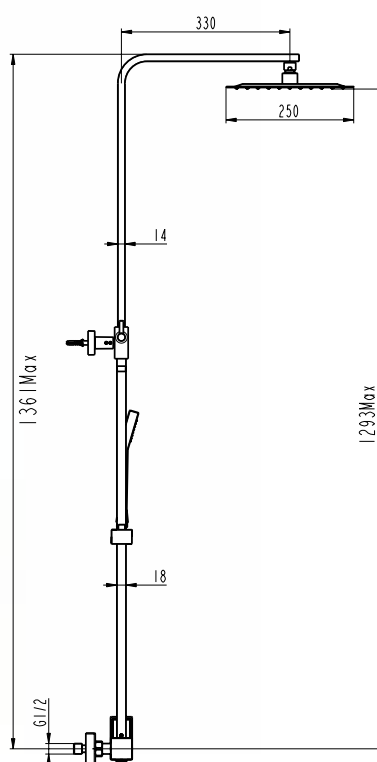

Ref. **3081OR**

Ducha Vista

INVERTER C ORO MONOMANDO

Puntos 299

OPCIÓN

Ref. **0609OR**
ADAPTADOR
BAÑERA

Puntos 56

INVERTER R ORO PVD