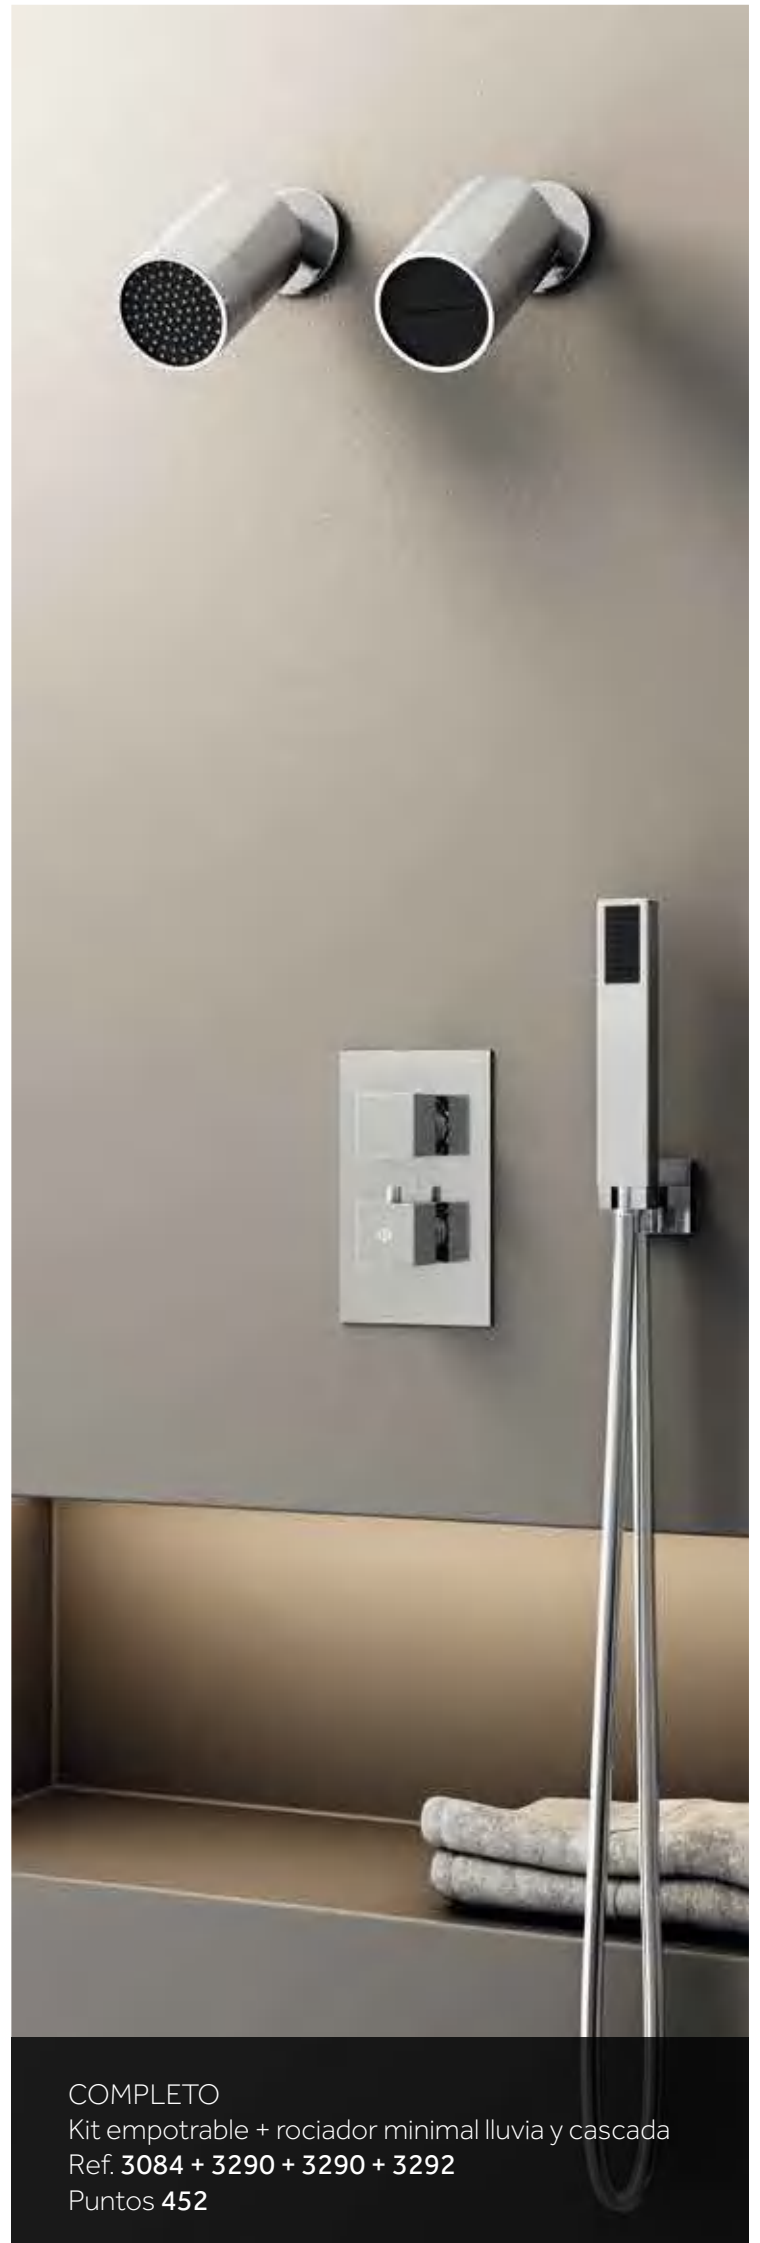

TERMOSTÁTICO 3 VÍAS ORION CROMO
+ MINIMAL LLUVIA Y CASCADA

COMPLETO
Kit empotrable + rociador minimal lluvia y cascada
Ref. 3084 + 3290 + 3290 + 3292
Puntos 452