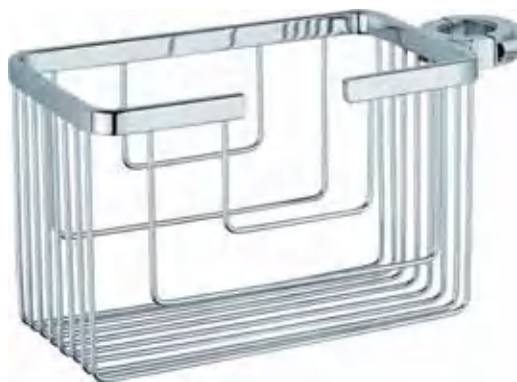

Technical drawing showing dimensions for the faucet: Ø50, G1/4, 20-80, 123, 56.5, 330, Ø70, Ø32.

20
pcs/box

Cestas de ducha

pcs/box

Ref. 0392

CESTA INOX BARRA DUCHA

Puntos 37

pcs/box