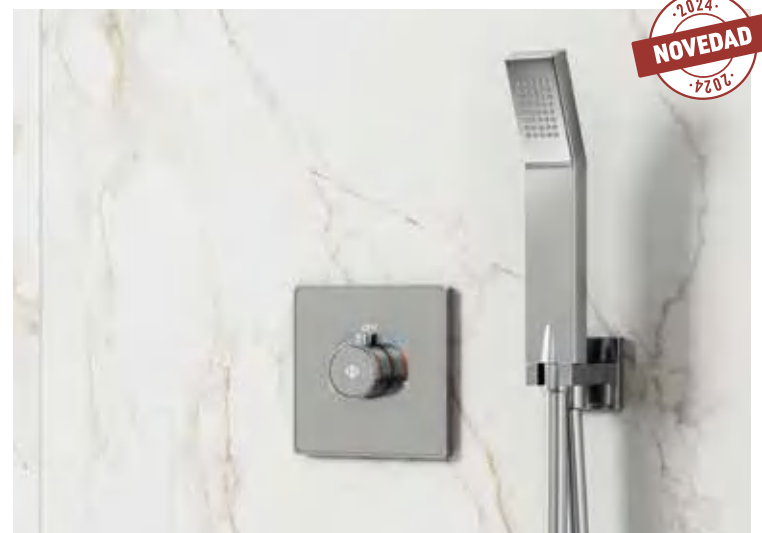

UNIVERSAL DUCHA

- 174 cromo
- 175 negro
- 176 oro
- 177 cobre
- 177 titanio