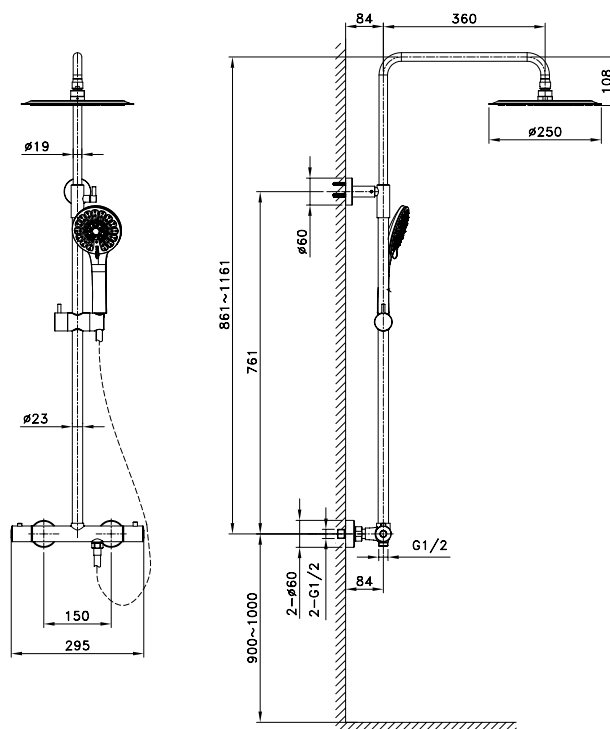

ROUND ÉLITE NÍQUEL PVD

termostática

NEW-TECH

termostático de última generación

Cartucho autolimpieza
Fácil desmontaje
Sensor Vernet conforme EN111

EcoStop, permite ahorrar hasta un 40%

Cuerpo grifería latón acabado níquel PVD cepillado
Mango 3 posiciones c/antical
Flexo 1,7 m PVC antitorsión
Soporte regulable en altura
Rociador extraplano inox 250 mm c/antical
Cartucho termostático sensor Vernet conforme EN111
Cartucho con filtro antical integrado
Funcionamiento a baja presión
Ducha telescópica

Ref. 3250NK

Ducha Vista

ROUND NÍQUEL TERMOSTÁTICA

Puntos 369