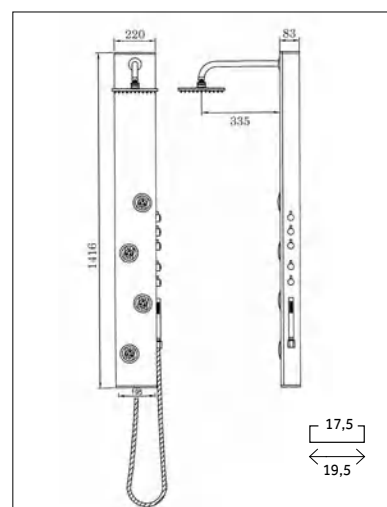

TÉCNICO SUDERLAND

CARACTERÍSTICAS COLUMNAS SUDERLAND

- cuerpo acero inoxidable 304 de 1.2 mm de espesor
- rociador 30x30 extraplano
- copete inferior y superior de sellado
- cartucho sedal (CE)
- mango ducha latón
- flexo acero inox doble engatillado
- 3 funciones de masaje
- control independiente para 3 funciones
- anticalcáreos transparentes
- 4 jets con 3 funciones de masaje