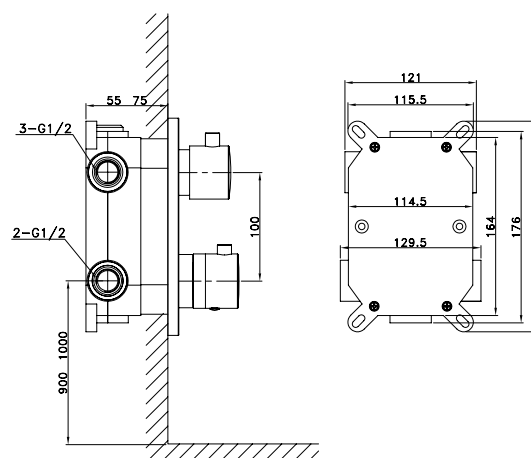

Ref. **3083**

Conjunto de empotrar 2/3 funciones

ROUND NEGRO C/KIT DE DUCHA

Puntos 276

COMPLETO

Kit empotrable + brazo pared + rociador 25

Ref. **3083 + 3161 + 3155**

Puntos **337**