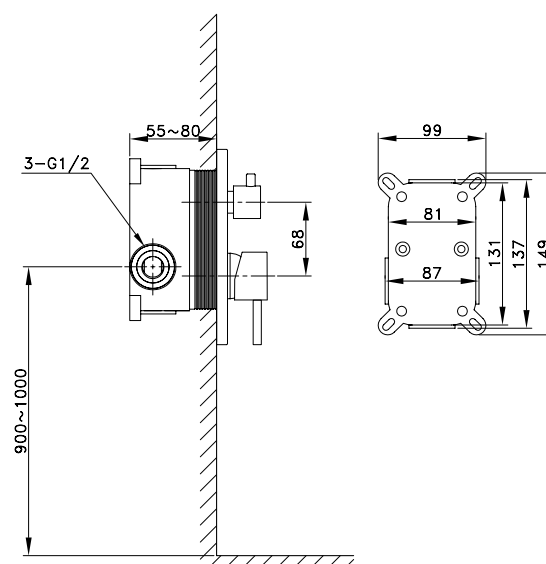

EMPOTRABLE DUCHA MONOMANDO SIRIO CROMO

Cuerpo grifería en latón cromado
Caja de registro
Cartucho cerámico 35 mm sedal
Flexo antitorsión PVC cromo
Mango 3 posiciones c/antical
Placa Ø18 cm

Ref. **3086**

Conjunto de empotrar 2 funciones

SIRIO CROMO C/KIT DE DUCHA

Puntos **169**

COMPLETO
Kit empotrable + brazo pared + rociador 25
Ref. **3086 + 3025 + 3059**
Puntos **216**

*Otros brazos y rociadores ver pág. 198/200