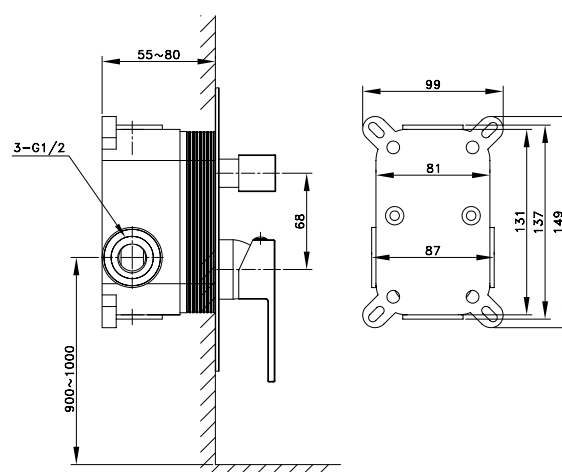

COMPLETO
Kit empotrable + brazo pared + rociador 25
Ref. 3088 + 3024 + 3058
Puntos 237

EMPOTRABLE DUCHA MONOMANDO ORION CROMO

Cuerpo grifería en latón cromado
Caja de registro
Cartucho cerámico 35 mm sedal
Flexo antitorsión PVC cromo
Placa 20x12 cm

Ref. 3088
Conjunto de empotrar 2 funciones
ORION CROMO C/KIT DE DUCHA
Puntos 179