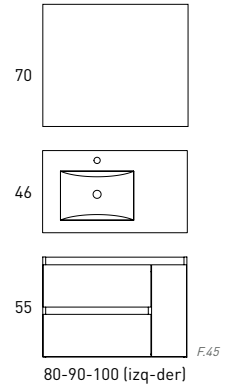

BOX

MUEBLE 2CAJ/1PTA + LAVABO FLAT

Acabado	80 izq.	80 der.	90 izq.	90 der.	100 izq.	100 der.
B-ada	78750	78754	78758	78762	78766	78770
Ceniza	78751	78755	78759	78763	78767	78771
PVP	475	475	523	523	590	590
Abedul	86797	86801	84985	84981	86805	86809
Aliso	78752	78756	78760	78764	78768	78772
Costa	78753	78757	78761	78765	78769	78773
Valenti	89313	89314	89315	89316	89317	89318
Nieve Br.	86796	86800	83427	83419	86804	86808
PVP	388	388	469	469	502	502

MUEBLE 2CAJ/1PTA + LAV FLAT + ESP SEVILLA

Acabado	80 izq.	80 der.	90 izq.	90 der.	100 izq.	100 der.
B-ada	78774	78778	78782	78786	78790	78794
Ceniza	78775	78779	78783	78787	78791	78795
PVP	521	521	579	579	649	649
Abedul	86813	86817	84983	84979	86821	86825
Aliso	78776	78780	78784	78788	78792	78796
Costa	78777	78781	78785	78789	78793	78797
Valenti	89319	89320	89321	89322	89323	89324
Nieve Br.	86812	86816	83423	83415	86820	86824
PVP	426	426	509	509	544	544