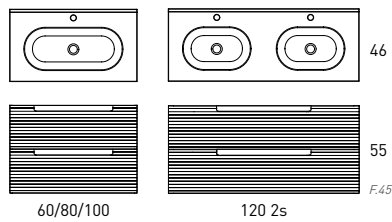

MUEBLE + LAVABO ADA

Acabado	60cm	80cm	100cm	120 2s
Blanco-Ada	78150	78151	78152	78153
Ceniza	78154	78155	78156	78157
Cotton	78158	78159	78160	78161
Avio	78162	78163	78164	78165
Valenti	78166	78167	78168	78169
Roble Costa	78170	78171	78172	78173
PVP	425	480	563	726