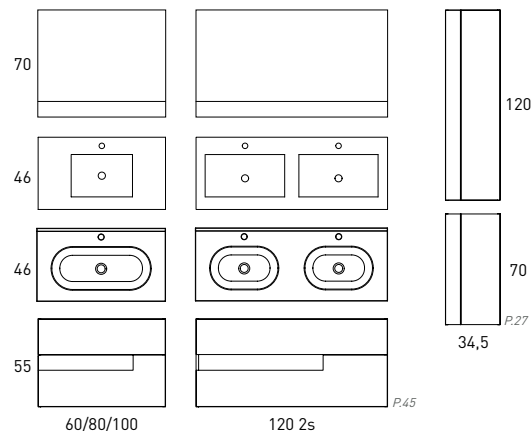

VISION

MUEBLE + LAVABO FLAT

Acabado	60cm	80cm	100cm	120 2s
Abedul - Tórtora	83847	83848	83849	83850
Costa - Blanco	78920	78921	78922	78923
Valenti - Negro	71295	71296	71297	71298
Nieve Br - Blanco	83839	83840	83841	83842
Gris Br - Blanco	83855	83856	83857	83858
PVP	359	403	482	639

MUEBLE + LAVABO ADA

Acabado	60cm	80cm	100cm	120 2s
Abedul - Tórtora	78928	78932	78936	78940
Costa - Blanco	78929	78933	78937	78941
Valenti - Negro	78930	78934	78938	78942
Nieve Br - Blanco	78931	78935	78939	78943
Gris Br - Blanco	78951	78952	78953	78954
PVP	371	415	495	669

MUEBLE + LAV FLAT + ESP VISION

Acabado	60cm	80cm	100cm	120 2s
Abedul - Tórtora	83843	83844	83845	83846
Costa - Blanco	78924	78925	78926	78927
Valenti - Negro	71299	71300	71301	71302
Nieve Br - Blanco	83835	83836	83837	83838
Gris Br - Blanco	83851	83852	83853	83854
PVP	428	481	573	763

COLUMNA / COLGAR REVERSIBLE

Acabado	Columna	Colgar
Abedul - Tórtora	83122	83129
Costa - Blanco	76536	76540
Valenti - Negro	70336	70337
Nieve Br - Blanco	83119	83126
Gris Br - Blanco	78955	78956
PVP	202	153

Mueble 80
Lavabo Flat
Espejo Vision
481€