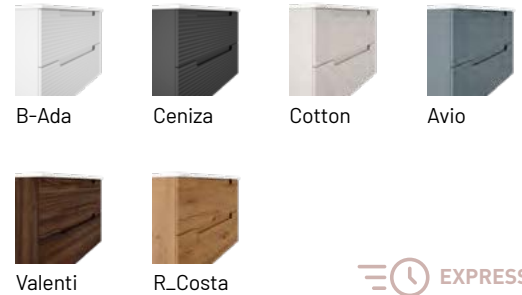

MUEBLE + LAVABO ADA

Acabado	60cm	80cm	100cm	120 2s
Blanco-Ada	78150	78151	78152	78153
Ceniza	78154	78155	78156	78157
Cotton	78158	78159	78160	78161
Avio	78162	78163	78164	78165
Valenti	78166	78167	78168	78169
Roble Costa	78170	78171	78172	78173
PVP	425	480	563	726