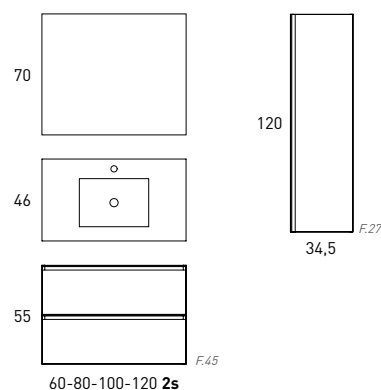

GRANADA

MUEBLE 2C + LAVABO FLAT

Tirador >	60cm			80cm			100cm			120cm 2 senos		
	Alum.	Negro	Blanco	Alum.	Negro	Blanco	Alum.	Negro	Blanco	Alum.	Negro	Blanco
Aliso	78246	78249	78252	78255	78258	78261	78264	78267	78270	78273	78276	78279
Costa	78247	78250	78253	78256	78259	78262	78265	78268	78271	78274	78277	78280
Valenti	78248	78251	78254	78257	78260	78263	78266	78269	78272	78275	78278	78281
Bco-Ada	86687	86643	86663	86695	86185	86671	86703	86655	86679	88148	88132	88140
Ceniza	86688	86644	86664	86696	86648	86672	86704	86656	86680	88149	88133	88141
PVP	308			348			422			558		

COLUMNA REVERSIBLE

Tirador >	120cm		
	Alum.	Negro	Blanco
Aliso	76645	76646	76647
Costa	76649	76650	76651
Valenti	76653	76654	76655
Bco-Ada	86788	86191	86792
Ceniza	86785	86793	86789
PVP	209		

MUEBLE 2C + LAVABO FLAT + ESPEJO SEVILLA

Tirador >	60cm			80cm			100cm			120cm 2 senos		
	Alum.	Negro	Blanco	Alum.	Negro	Blanco	Alum.	Negro	Blanco	Alum.	Negro	Blanco
Aliso	78384	78387	78390	78393	78396	78399	78402	78405	78408	78411	78414	78417
Costa	78385	78388	78391	78394	78397	78400	78403	78406	78409	78412	78415	78418
Valenti	78386	78389	78392	78395	78398	78401	78404	78407	78410	78413	78416	78419
Bco-Ada	86683	86639	86659	86691	86184	86667	86699	86651	86675	88144	88128	88136
Ceniza	86684	86640	86660	86692	86646	86668	86700	86652	86676	88145	88129	88137
PVP	343			391			470			656