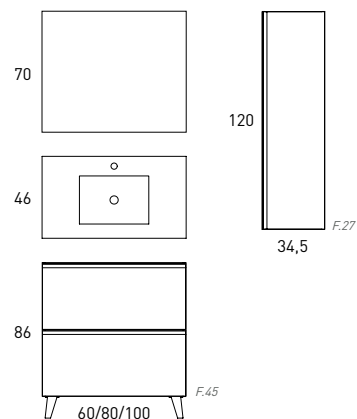

GRANADA

MUEBLE 2C SUELO + LAVABO FLAT

Tirador >	60cm			80cm			100cm		
	Alum.	Negro	Blanco	Alum.	Negro	Blanco	Alum.	Negro	Blanco
Aliso	78420	78423	78426	78429	78432	78435	78438	78441	78444
Costa	78421	78424	78427	78430	78433	78436	78439	78442	78445
Valenti	78422	78425	78428	78431	78434	78437	78440	78443	78446
Bco-Ada	86759	86711	86735	86767	86719	86743	86775	86727	86751
Ceniza	86760	86712	86736	86768	86720	86744	86776	86728	86752
PVP	336			374			450		

COLUMNA REVERSIBLE

Tirador >	120cm		
	Alum.	Negro	Blanco
Aliso	76645	76646	76647
Costa	76649	76650	76651
Valenti	76653	76654	76655
Bco-Ada	86788	86191	86792
Ceniza	86785	86793	86789
PVP	209		

MUEBLE 2C SUELO + LAVABO FLAT + ESPEJO SEVILLA

Tirador >	60cm			80cm			100cm		
	Alum.	Negro	Blanco	Alum.	Negro	Blanco	Alum.	Negro	Blanco
Aliso	78492	78495	78498	78501	78504	78507	78510	78513	78516
Costa	78493	78496	78499	78502	78505	78508	78511	78514	78517
Valenti	78494	78497	78500	78503	78506	78509	78512	78515	78518
Bco-Ada	86755	86707	86731	86763	86715	86739	86771	86723	86747
Ceniza	86756	86708	86732	86764	86716	86740	86772	86724	86748
PVP	372			417			499		

*Para conjunto con LAVABO ADA consulte pág. 46