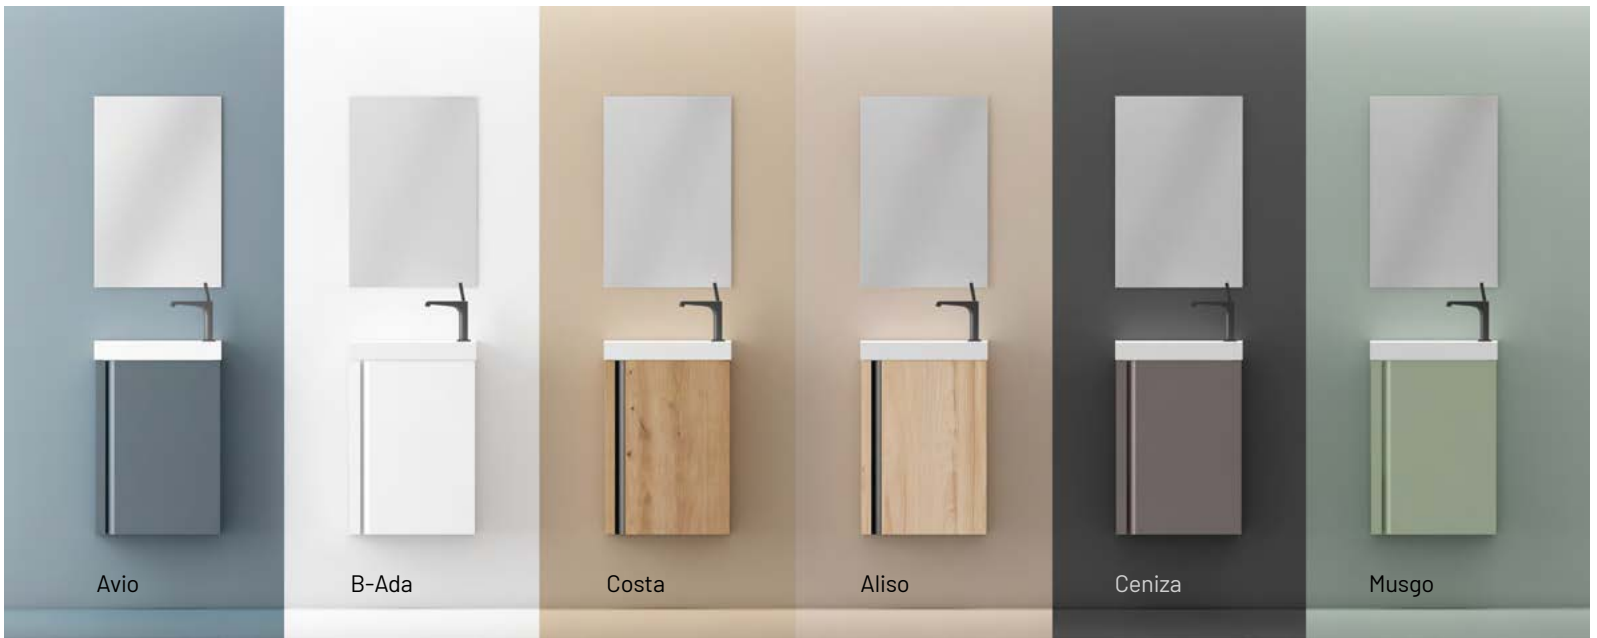

LAGOS 40

MUEBLE 40 + LAVABO + ESPEJO

Acabado	40cm
Costa - Tir. Negro	76711
Aliso - Tir. Negro	70821
B-ada	88105
Musgo	88118
Avio	88119
Ceniza	88106
PVP	232

Lacado Mate
Acabado laminado
Cierre soft close
Reversible
Lavabo acrílico