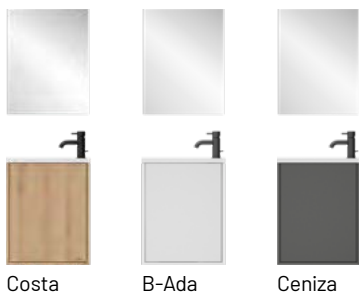

COLUMNA BASIC

REVERSIBLE Y COMBINABLE
CON TODAS LAS COLECCIONES

COLUMNA BASIC SUSPENDIDA

○ B-ada	73827
○ Cotton	73831
○ Griggio	73832
● Musgo	73830
● Avio	73829
● Quarzo	73833
● Ceniza	73828
● Navy	73834
● Black	73835
● Abedul	73826
● Aliso	73823
● Costa	76189
● Valenti	73822
● Nieve Brillo	73837
● Gris Brillo	73838