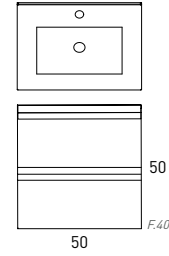

LAGOS 50

MUEBLE 2 PUERTAS + LAVABO

Acabado 50cm

- Aliso - Tir. Negro 72182
- B-ada 72183
- Ceniza 72184
- PVP 199**

MUEBLE 2 CAJONES + LAVABO

Acabado 50cm

- Aliso - Tir. Negro 72185
- B-ada 72186
- Ceniza 72187
- PVP 269**