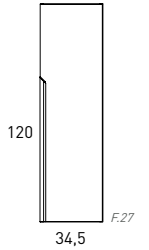

ELEVEN

MUEBLE 1C + LAVABO FLAT

Acabado	60cm	80cm	100cm	120 2s
Blanco-Ada	71314	71319	71324	71329
Ceniza	71315	71320	71325	71330
Avio	71316	71321	71326	71331
Valenti	71317	71322	71327	71332
Aliso	78618	78619	78620	78621
PVP	231	247	309	553

MUEBLE 1C + LAVABO ADA

Acabado	60cm	80cm	100cm	120 2s
Blanco-Ada	78622	78627	78632	78637
Ceniza	78623	78628	78633	78638
Avio	78624	78629	78634	78639
Valenti	78625	78630	78635	78640
Aliso	78626	78631	78636	78641
PVP	251	287	354	587

COLUMNA REVERSIBLE

Acabado	Ref.
Blanco-Ada	85656
Ceniza	85657
Avio	85658
Valenti	85659
Aliso	76093
PVP	209