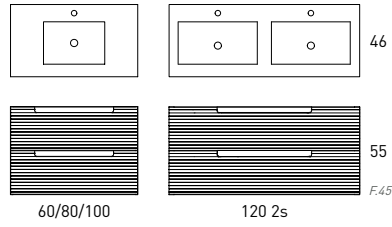

*Para conjunto con LAVABO ADA consulte pág. 46

Mueble 80 Tir. negro
Lavabo Flat

434€

KYOTO

MUEBLE + LAVABO FLAT

Acabado	60cm	80cm	100cm	120 2s
Blanco-Ada	78126	78127	78128	78129
Ceniza	78130	78131	78132	78133
Cotton	78134	78135	78136	78137
Avio	78138	78139	78140	78141
Valenti	78142	78143	78144	78145
Roble Costa	78146	78147	78148	78149
PVP	416	471	542	712