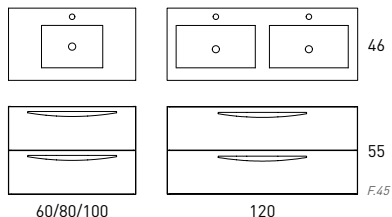

ARCO

MUEBLE + LAVABO FLAT

Acabado	60cm	80cm	100cm	120 2s
Blanco-Ada	78888	78892	78896	78900
Musgo	78889	78893	78897	78901
Avio	78890	78894	78898	78902
Ceniza	78891	78895	78899	78903
PVP	427	466	542	729