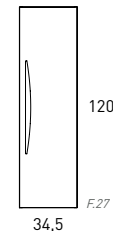

COLUMNA REVERSIBLE

Acabado	Ref.
Blanco-Ada	77475
Musgo	77478
Avio	77479
Ceniza	77481
PVP	226