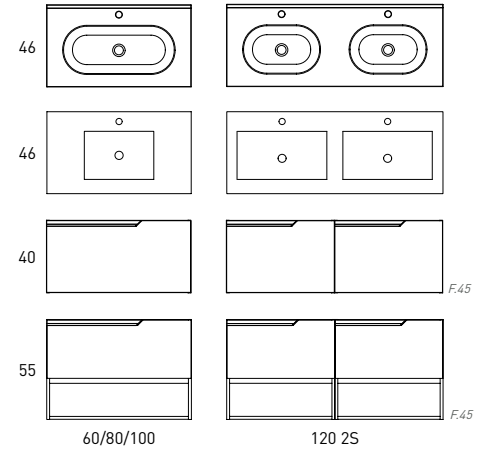

B-ada

Ceniza

Avio

Valenti

Aliso

Aplique Voile curvo 50cm

Ref. 76660

P. 57