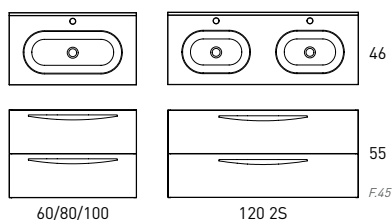

MUEBLE + LAVABO ADA

Acabado	60cm	80cm	100cm	120 2s
Blanco-Ada	78904	78908	78912	78916
Musgo	78905	78909	78913	78917
Avio	78906	78910	78914	78918
Ceniza	78907	78911	78915	78919
PVP	435	475	563	741