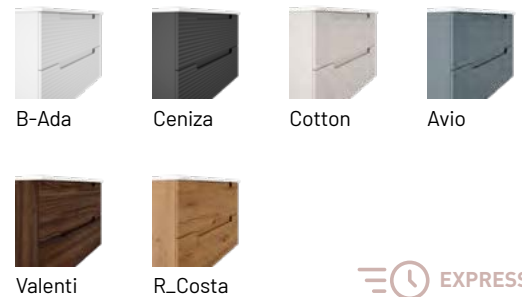

MUEBLE + LAVABO ADA

Acabado	60cm	80cm	100cm	120 2s
Blanco-Ada	78150	78151	78152	78153
Ceniza	78154	78155	78156	78157
Cotton	78158	78159	78160	78161
Avio	78162	78163	78164	78165
Valenti	78166	78167	78168	78169
Roble Costa	78170	78171	78172	78173
PVP	425	480	563	726