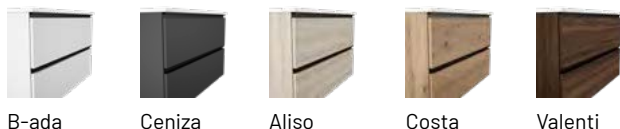

GRANADA

MUEBLE 2C + LAVABO FLAT

Tirador >	60cm			80cm			100cm			120cm 2 senos		
	Alum.	Negro	Blanco	Alum.	Negro	Blanco	Alum.	Negro	Blanco	Alum.	Negro	Blanco
Aliso	78246	78249	78252	78255	78258	78261	78264	78267	78270	78273	78276	78279
Costa	78247	78250	78253	78256	78259	78262	78265	78268	78271	78274	78277	78280
Valenti	78248	78251	78254	78257	78260	78263	78266	78269	78272	78275	78278	78281
Bco-Ada	86687	86643	86663	86695	86185	86671	86703	86655	86679	88148	88132	88140
Ceniza	86688	86644	86664	86696	86648	86672	86704	86656	86680	88149	88133	88141
PVP	308			348			422			558		

COLUMNA REVERSIBLE

Tirador >	120cm		
	Alum.	Negro	Blanco
Aliso	76645	76646	76647
Costa	76649	76650	76651
Valenti	76653	76654	76655
Bco-Ada	86788	86191	86792
Ceniza	86785	86793	86789
PVP	209		

MUEBLE 2C + LAVABO FLAT + ESPEJO SEVILLA

Tirador >	60cm			80cm			100cm			120cm 2 senos		
	Alum.	Negro	Blanco	Alum.	Negro	Blanco	Alum.	Negro	Blanco	Alum.	Negro	Blanco
Aliso	78384	78387	78390	78393	78396	78399	78402	78405	78408	78411	78414	78417
Costa	78385	78388	78391	78394	78397	78400	78403	78406	78409	78412	78415	78418
Valenti	78386	78389	78392	78395	78398	78401	78404	78407	78410	78413	78416	78419
Bco-Ada	86683	86639	86659	86691	86184	86667	86699	86651	86675	88144	88128	88136
Ceniza	86684	86640	86660	86692	86646	86668	86700	86652	86676	88145	88129	88137
PVP	343			391			470			656