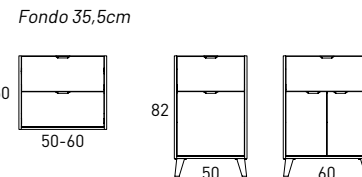

MIDI

MUEBLE 2C SUSPENDIDO + LAV MIDI

Acabado	Tirador Negro		Tirador Cromo	
	50cm	60cm	50cm	60cm
Aliso	73898	73902	73906	73910
Valenti	73899	73903	73907	73911
B-ada	73900	73904	73908	73912
Ceniza	73901	73905	73909	73913
PVP	332	351	332	351

MUEBLE A SUELO + LAV MIDI

Acabado	Tirador Negro		Tirador Cromo	
	50 1C 1P	60 1C 2P	50 1C 1P	60 1C 2P
Aliso	73914	73918	73922	73926
Valenti	73915	73919	73923	73927
B-ada	73916	73920	73924	73928
Ceniza	73917	73921	73925	73929
PVP	353	390	353	390