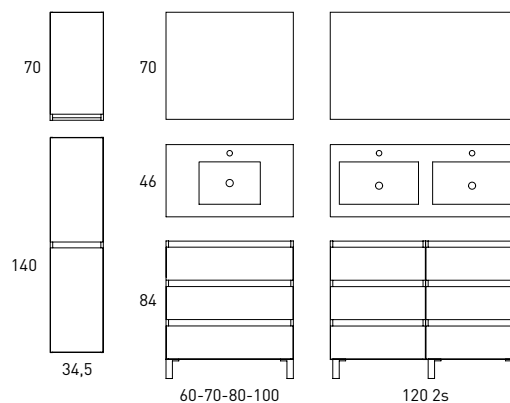

BOX

MUEBLE 3C + LAVABO FLAT - Fondo 45

Acabado	60cm	70cm	80cm	100cm	120 2s
B-ada	78798	78802	78809	78813	78817
Ceniza	78799	78803	78810	78814	78818
PVP	359	399	416	488	808
Abedul	84921	78804	84925	84929	84941
Aliso	78800	78805	78811	78815	78819
Costa	78801	78806	78812	78816	78820
Valenti	89325	78807	89326	89327	89328
Nieve Br.	83327	78808	83331	83335	83359
PVP	343	377	389	461	765

Fondo reducido 40

Acabado	60 red.	80 red.
B-ada	78821	78825
Ceniza	78822	78826
PVP	359	416
Abedul	84933	84937
Aliso	78823	78827
Costa	78824	78828
Valenti	89337	89338
Nieve Br.	83343	83351
PVP	343	389

AUXILIAR

Acabado	Columna	Colgar
B-ada	77443	77450
Ceniza	77447	77454
PVP	199	139
Abedul	84488	84492
Aliso	77448	77455
Costa	77449	77456
Valenti	88374	88375
Nieve Br.	82323	82328
PVP	189	125

MUEBLE 3C + LAV FLAT + ESP SEVILLA - Fondo 45

Acabado	60cm	70cm	80cm	100cm	120 2s
B-ada	78829	78833	78840	78844	78848
Ceniza	78830	78834	78841	78845	78849
PVP	399	443	462	547	885
Abedul	84919	78835	84923	84927	84939
Aliso	78831	78836	78842	78846	78850
Costa	78832	78837	78843	78847	78851
Valenti	89329	78838	89330	89331	89332
Nieve Br.	82895	78839	82898	82901	83355
PVP	379	422	432	509	860

Fondo reducido 40

Acabado	60 red.	80 red.
B-ada	78852	78856
Ceniza	78853	78857
PVP	399	462
Abedul	84931	84935
Aliso	78854	78858
Costa	78855	78859
Valenti	89339	89340
Nieve Br.	83339	83347
PVP	379	432