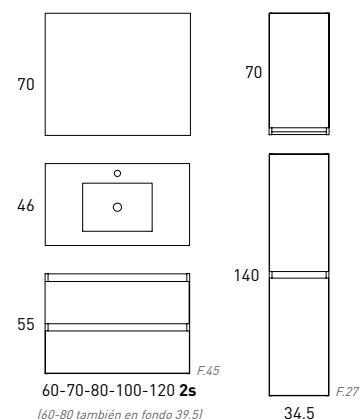

BOX

MUEBLE 2C + LAVABO FLAT - Fondo 45

Acabado	60cm	70cm	80cm	100cm	120 2s
B-ada	78666	78670	78674	78678	78682
Ceniza	78667	78671	78675	78679	78683
PVP	297	329	339	399	559
Abedul	84953	84957	84961	84965	84977
Aliso	78668	78672	78676	78680	78684
Costa	78669	78673	78677	78681	78685
Valenti	88359	88360	88361	88362	88363
Nieve Br.	83375	83383	83387	83391	85279
PVP	276	302	309	373	541

Fondo Reducido 40

Acabado	60 red.	80 red.
B-ada	78686	78690
Ceniza	78687	78691
PVP	297	339
Abedul	84969	84973
Aliso	78688	78692
Costa	78689	78693
Valenti	89333	89334
Nieve Br.	83399	83407
PVP	276	309

AUXILIAR

Acabado	Columna	Colgar
B-ada	77443	77450
Ceniza	77447	77454
PVP	199	139
Abedul	84488	84492
Aliso	77448	77455
Costa	77449	77456
Valenti	88374	88375
Nieve Br.	82323	82328
PVP	189	125

MUEBLE 2C + LAV FLAT + ESP SEVILLA - Fondo 45

Acabado	60cm	70cm	80cm	100cm	120 2s
B-ada	78694	78698	78702	78706	78710
Ceniza	78695	78699	78703	78707	78711
PVP	338	372	386	458	632
Abedul	84951	84955	84959	84963	84975
Aliso	78696	78700	78704	78708	78712
Costa	78697	78701	78705	78709	78713
Valenti	88364	88365	88366	88367	88368
Nieve Br.	82883	83379	82886	82889	85277
PVP	312	341	351	421	615

Fondo Reducido 40

Acabado	60 red.	80 red.
B-ada	78714	78718
Ceniza	78715	78719
PVP	338	386
Abedul	84967	84971
Aliso	78716	78720
Costa	78717	78721
Valenti	89335	89336
Nieve Br.	83395	83403
PVP	312	351