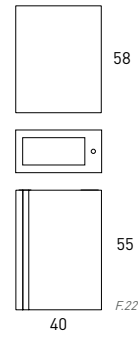

LAGOS 40

MUEBLE 40 + LAVABO + ESPEJO

Acabado	40cm
Costa - Tir. Negro	76711
Aliso - Tir. Negro	70821
B-ada	88105
Musgo	88118
Avio	88119
Ceniza	88106
PVP	232

Lacado Mate
Acabado laminado
Cierre soft close
Reversible
Lavabo acrílico