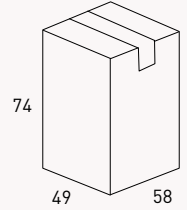

Pack

Mueble + Lavabo
Un solo embalaje