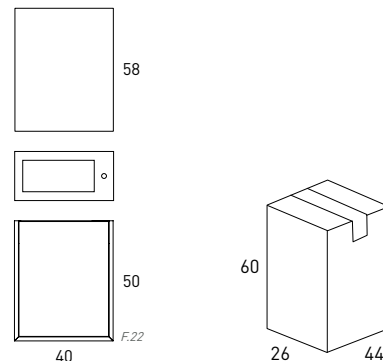

Pack

Mueble + Lavabo
Un solo embalaje

LOFT

Pack
Mueble, Lavabo y Espejo
Un solo embalaje

MUEBLE 40 + LAVABO + ESPEJO

Acabado 40cm

Costa	78944
B-ada	88114
Ceniza	88115
PVP	189

 EXPRESS