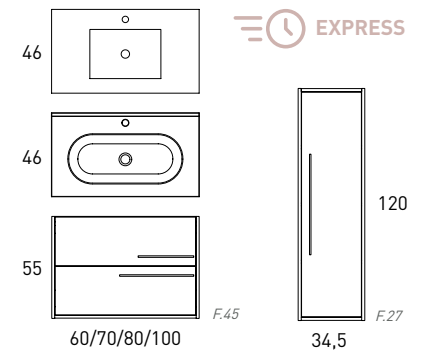

AQUA

MUEBLE 2C + LAVABO FLAT

Tirador >	60cm			70cm			80cm			100cm		
	Grafito	Quarzo	Alum.	Grafito	Quarzo	Alum.	Grafito	Quarzo	Alum.	Grafito	Quarzo	Alum.
Aliso	72092	72110	73875	78174	78180	78186	72098	72116	73881	72104	72122	73887
Valenti	72093	72111	73876	78175	78181	78187	72099	72117	73882	72105	72123	73888
B-ada	72094	72112	73877	78176	78182	78188	72100	72118	73883	72106	72124	73889
Ceniza	72095	72113	73878	78177	78183	78189	72101	72119	73884	72107	72125	73890
Avio	72096	72114	73879	78178	78184	78190	72102	72120	73885	72108	72126	73891
Quarzo	72097	72115	73880	78179	78185	78191	72103	72121	73886	72109	72127	73892
PVP	309			339			349			408		

COLUMNA REVERSIBLE

Tirador >	120cm		
	Grafito	Quarzo	Alum.
Aliso	72062	72086	73505
Valenti	72063	72087	73506
B-ada	72064	72088	73496
Ceniza	72065	72089	73497
Avio	72066	72090	73498
Quarzo	72067	72091	73499
PVP	209		

MUEBLE 2C + LAVABO ADA

Tirador >	60cm			80cm			100cm		
	Grafito	Quarzo	Alum.	Grafito	Quarzo	Alum.	Grafito	Quarzo	Alum.
Aliso	78192	78198	78204	78210	78216	78222	78228	78234	78240
Valenti	78193	78199	78205	78211	78217	78223	78229	78235	78241
B-ada	78194	78200	78206	78212	78218	78224	78230	78236	78242
Ceniza	78195	78201	78207	78213	78219	78225	78231	78237	78243
Avio	78196	78202	78208	78214	78220	78226	78232	78238	78244
Quarzo	78197	78203	78209	78215	78221	78227	78233	78239	78245
PVP	321			359			432