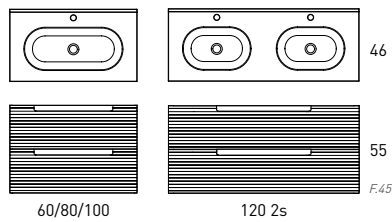

MUEBLE + LAVABO ADA

Acabado	60cm	80cm	100cm	120 2s
Blanco-Ada	78150	78151	78152	78153
Ceniza	78154	78155	78156	78157
Cotton	78158	78159	78160	78161
Avio	78162	78163	78164	78165
Valenti	78166	78167	78168	78169
Roble Costa	78170	78171	78172	78173
PVP	425	480	563	726