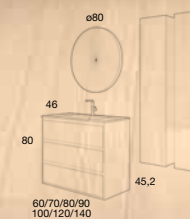

COMPONENTES	PVR
Espejo Circular Enmarcado Blanco	265 €
Columna 1 Puerta (2uds)	221 €