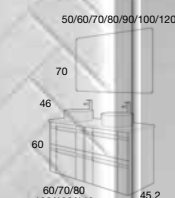

ACABADOS LACADOS

ENCIMERAS Y LAVABOS "KOLORES"

ENCIMERA PIEDRA

ENCIMERA PET

TODAS LAS CONFIGURACIONES
Y PRECIOS > PÁGINAS 80-81

OPCIÓN FONDO REDUCIDO 39 CM
> PÁGINA 80

SERVICIO EXPRÉS
Salida fábrica en 3 días

NOVEDAD PARIS, MUEBLE DE 120 Y 140 DE 4 CAJONES. Ver todas las opciones de encimeras y lavabos en el técnico

PARIS
120cm | 4 Cajones | Color 53

Precio Mueble + Encimera laminado color 25 +
Lavabos Circulo K- Blanco

1.149 €

Opción con lavabo Aire

933 €

COMPONENTES PVR

Espejo Luna lisa esquinas curvas Led **234 €**