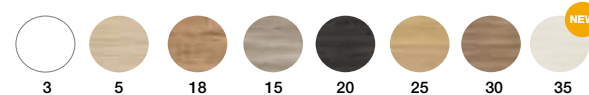

**CARMEN**  
80 cm | 3 Cajones con patas | Color 20  
Precio Mueble + Lavabo Plus

**603 €**

COMPONENTES	PVR
Espejo Luna lisa	49 €
Aplique Ovled 50	72 €

**ACABADOS MUEBLE**

TODAS LAS CONFIGURACIONES  
Y PRECIOS > PÁGINAS 46-47