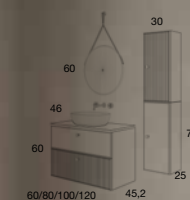

TODAS LAS CONFIGURACIONES
Y PRECIOS > PÁGINAS 24-25

ENCIMERAS Y LAVABOS KOLORES
Salida fábrica 15 días laborables
ÚNICO PRODUCTO ESSENTIALS
SIN SERVICIO EXPRÉS

SERVICIO EXPRÉS
Salida fábrica en 3 días

TIRADOR DOT NEGRO, FRENTE LISO+RAYADO

CAJONES
ALTA GAMA
Extracción total, soft
close y triple regulación

BLANCA
80 cm | 2 Cajones | Color 56

Precio Mueble + Encimera K-Negro +
Lavabo Ovalado K-Negro

878 €