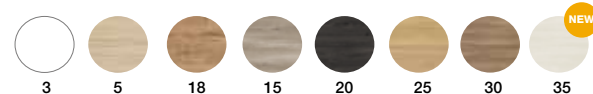

ACABADOS MUEBLE / ENCIMERAS