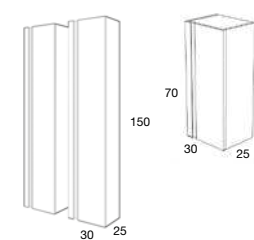

Natalia Collection

ESSENTIALS

NATALIA
80 cm | 2 Cajones | Color 15
Precio Mueble + Lavabo Plus

522 €

NATALIA
80 cm | 2 Cajones | Color 15
Precio Mueble + Encimera K-Negro
+ Lavabo Circulo K-Negro

822 €

Opción con Lavabo Aire

543 €

COMPONENTES	PVR
Espejo Desigual pico a dcha	194 €
Columna 1 Puerta (ud)	279 €

COMPONENTES	PVR
Espejo Luna lisa Led	217 €
Columna 1 Puerta (Unidad)	279 €

INDICAR APERTURA DEL AUXILIAR (izquierda o derecha)
Si no se indica, enviamos a derechas

COMPONENTES	PVR
Alto colgar	168 €
Columna 1 Puerta (Unidad)	279 €

INDICAR APERTURA DEL AUXILIAR (izquierda o derecha)
Si no se indica, enviamos a derechas

ACABADOS

ENCIMERAS Y LAVABOS "KOLORES"

ENCIMERA PIEDRA

ENCIMERA PET

TODAS LAS CONFIGURACIONES Y PRECIOS > PÁGINA 90

SERVICIO EXPRÉS
Salida fábrica en 3 días

ENCIMERAS Y LAVABOS KOLORES
Salida fábrica 15 días laborables