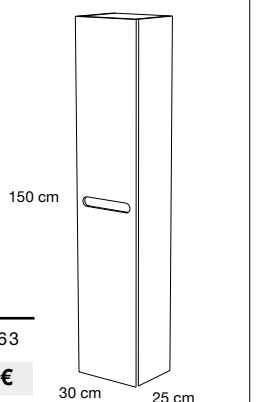

COLUMNA 1P

PVR 70/34/51/53	PVR 63
267 €	309 €

HI!!!

¡TÚ ELIGES!
MÁS OPCIONES.
FÁCIL DE ELEGIR,
EN 2 PASOS.

ELIGE MUEBLE + ELIGE LAVABO