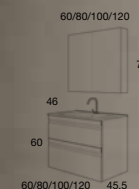

**633 €**

COMPONENTES	PVR
Espejo Luna lisa	82 €
Aplique Led 80	116 €
Porta secador	33 €

**ACABADOS**

**NATALIA**  
80 cm | 2 Cajones | Color 34  
Precio Mueble + Lavabo Aire

**543 €**

COMPONENTES	PVR
Camerino 2 puertas	204 €