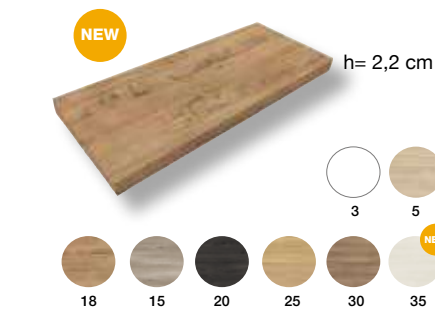

ENCIMERA LAMINADA

ANCHO	1 SENO	2 SENOS
61	79 €	
71	92 €	
81	92 €	
91	99 €	
101	99 €	
121	135 €	135 €
141	152 €	152 €

● **NOTA ENCIMERAS:** Imprescindible indicar si la encimera lleva o no calado para grifo y lavabo, y posición. Encimeras Kolores y Laminadas, nueva opción fondo reducido, mismo precio fondo normal. Indicar en el pedido