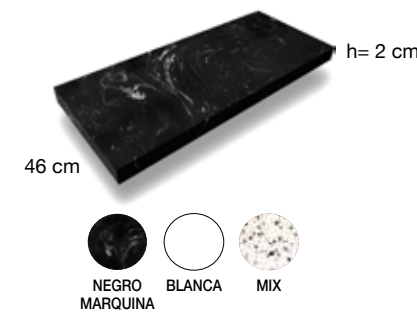

ENCIMERAS

Encimeras para lavabos sobre encimera

ENCIMERA DE PIEDRA COMPACTA

ANCHO	1 SENO	2 SENOS
61	179 €	
71	217 €	
81	237 €	
91	267 €	
101	295 €	
121	371 €	371 €