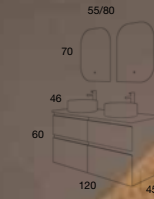

## CARMEN

120 cm | 4 Cajones | Color 18

Precio Mueble+Encimera K-Negro + Lavabo círculo K-Negro

1.363 €

Opción con Lavabo Plus 2 Senos

878 €

COMPONENTES	PVR
Espejo Desigual Led pico derecha	194 €
Espejo Desigual Led pico izquierda	194 €