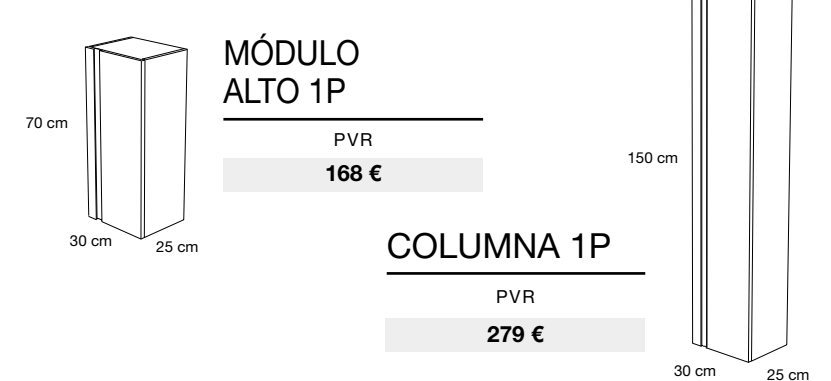

ENCIMERAS Y LAVABOS "KOLORES"

AUXILIARES

NOTA AUXILIARES
Son reversibles.
Estantes de cristal con soporte antivuelco