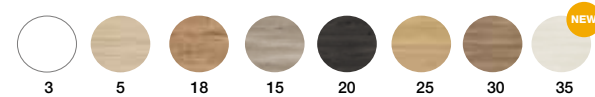

ACABADOS LAMINADOS

FONDO REDUCIDO 39CM