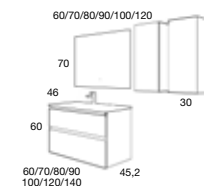

ESTRUCTURA COSTADOS VISTOS
TIRADOR EMBUTIDO

CARMEN

80 cm | 2 Cajones |
Color 15
Precio Mueble +
Lavabo Plus

509 €

COMPONENTES	PVR
Espejo Esquinas curvas Led	205 €

TODAS LAS CONFIGURACIONES
Y PRECIOS > PÁGINAS 46-47

SERVICIO EXPRÉS
Salida fábrica en 3 días

ENCIMERAS Y LAVABOS KOLORES
Salida fábrica 15 días laborables

¿Para qué sirven los costados vistos?

- Permiten la apertura de los cajones cuando hay un marco de puerta.
- En muebles colocados a pared, evitan posibles roces.
- Ofrecen otra estética.

TIRADOR INCLINADO ALUMINIO ESTRUCTURA OCULTA
(OPCIONAL EN NEGRO)

CARMEN
100 cm | 2 Cajones | Color 15
Precio Mueble + Lavabo Plus

533 €

COMPONENTES	PVR
Espejo Luna lisa Led	217 €
Módulo Alto 1 Puerta (unidad)	136 €

ACABADOS MUEBLE / ENCIMERAS

ENCIMERAS Y LAVABOS "KOLORES"

ENCIMERA PIEDRA

ENCIMERA PET