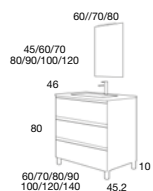

COMPONENTES	PVR
Espejo Luna lisa	49 €
Aplique Ovled 50	72 €