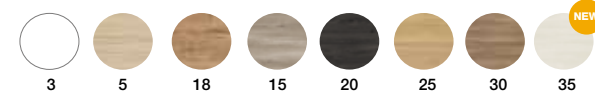

ACABADOS MUEBLE / ENCIMERAS