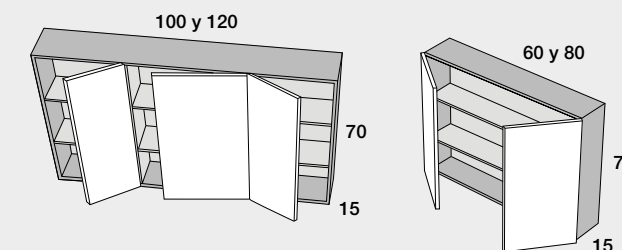

MEDIDA	PVR
60 2P (30+30)	176 €
80 2P (40+40)	204 €
100 3P (30+40+30)	282 €
120 3P (40+40+40)	321 €