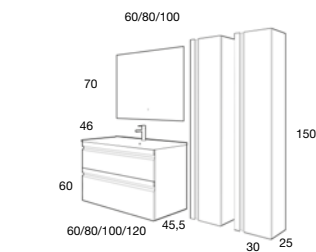

NATALIA
80 cm | 2 Cajones | Color 15
Precio Mueble + Lavabo Plus

522 €

NATALIA
80 cm | 2 Cajones | Color 15
Precio Mueble + Encimera K-Negro
+ Lavabo Circulo K-Negro

822 €

Opción con Lavabo Aire

543 €

COMPONENTES	PVR
Espejo Desigual pico a dcha	194 €
Columna 1 Puerta (ud)	279 €

COMPONENTES	PVR
Espejo Luna lisa Led	217 €
Columna 1 Puerta (Unidad)	279 €

INDICAR APERTURA DEL AUXILIAR (izquierda o derecha)
Si no se indica, enviamos a derechas