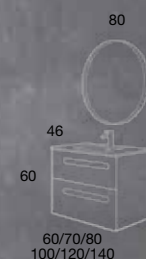

COMPONENTES	PVR
Espejo Circular enmarcado negro	265 €

CAJONES
ALTA GAMA
Extracción total, soft
close y triple regulación