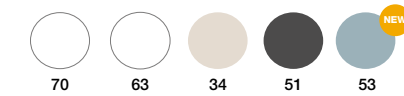

ACABADOS LACADOS