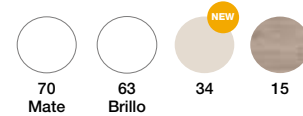

Natalia Collection

ESSENTIALS

NATALIA
80 cm | 3 Cajones con patas | Color 70
Precio Mueble + Lavabo Plus

644 €

NATALIA
60 cm | 2 Cajones | Color 70
Precio Mueble + Encimera Pet blanca + Lavabo Bol

574 €

Opción con Lavabo Plus

460 €

COMPONENTES	PVR
Espejo Luna lisa	50 €
Aplique Led 30	48 €

OPCIÓN PATAS NEGRAS.
Indicar en el pedido

COMPONENTES	PVR
Espejo circular tira cuero	172 €

ACABADOS

ENCIMERAS Y LAVABOS "KOLORES"

ENCIMERA PIEDRA

ENCIMERA PET

TODAS LAS CONFIGURACIONES Y PRECIOS, VER > PÁG. 90

FONDO REDUCIDO 39CM
REF.+PRECIO > PAG. 90

SERVICIO EXPRÉS
Salida fábrica en 3 días

NATALIA
80 cm | 1 Cajón | Color 70
Precio mueble + Lavabo Plus

397 €

COMPONENTES	PVR
Espejo esquinas curvas LED	223 €
Aplique LED 30	48 €

NEW

NUEVA MEDIDA 1 CAJON
ALTURA 40 CM