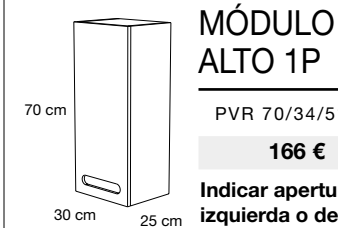

AUXILIARES

NOTA AUXILIARES
Las columnas son reversibles. Si no se indica, enviamos a derechas. Estantes de cristal con soporte antivuelco.

MÓDULO ALTO 1P

PVR 70/34/51/53	PVR 63
166 €	191 €

Indicar apertura izquierda o derecha