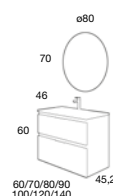

TIRADOR EMBUTIDO, ESTRUCTURA OCULTA

**CARMEN**  
60 cm | 2 Cajones | Color 25  
Precio Mueble+Lavabo Plus

**421 €**

COMPONENTES	PVR
Espejo Luna Lisa circular led	217 €

**TODAS LAS CONFIGURACIONES Y PRECIOS > PÁGINAS 46-47**