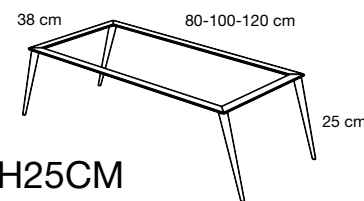

## BANCADA STILETTO H25CM

Bancada metálica patas cónicas

Para mueble 2 cajones de altura 60 cm cuando lleva lavabo integral

Indicar en el pedido acabado blanco o negro.

DESCRIPCIÓN	PVR
Bancada h 25 para módulo 80	135 €
Bancada h 25 para módulo 100	140 €
Bancada h 25 para módulo 120	147 €