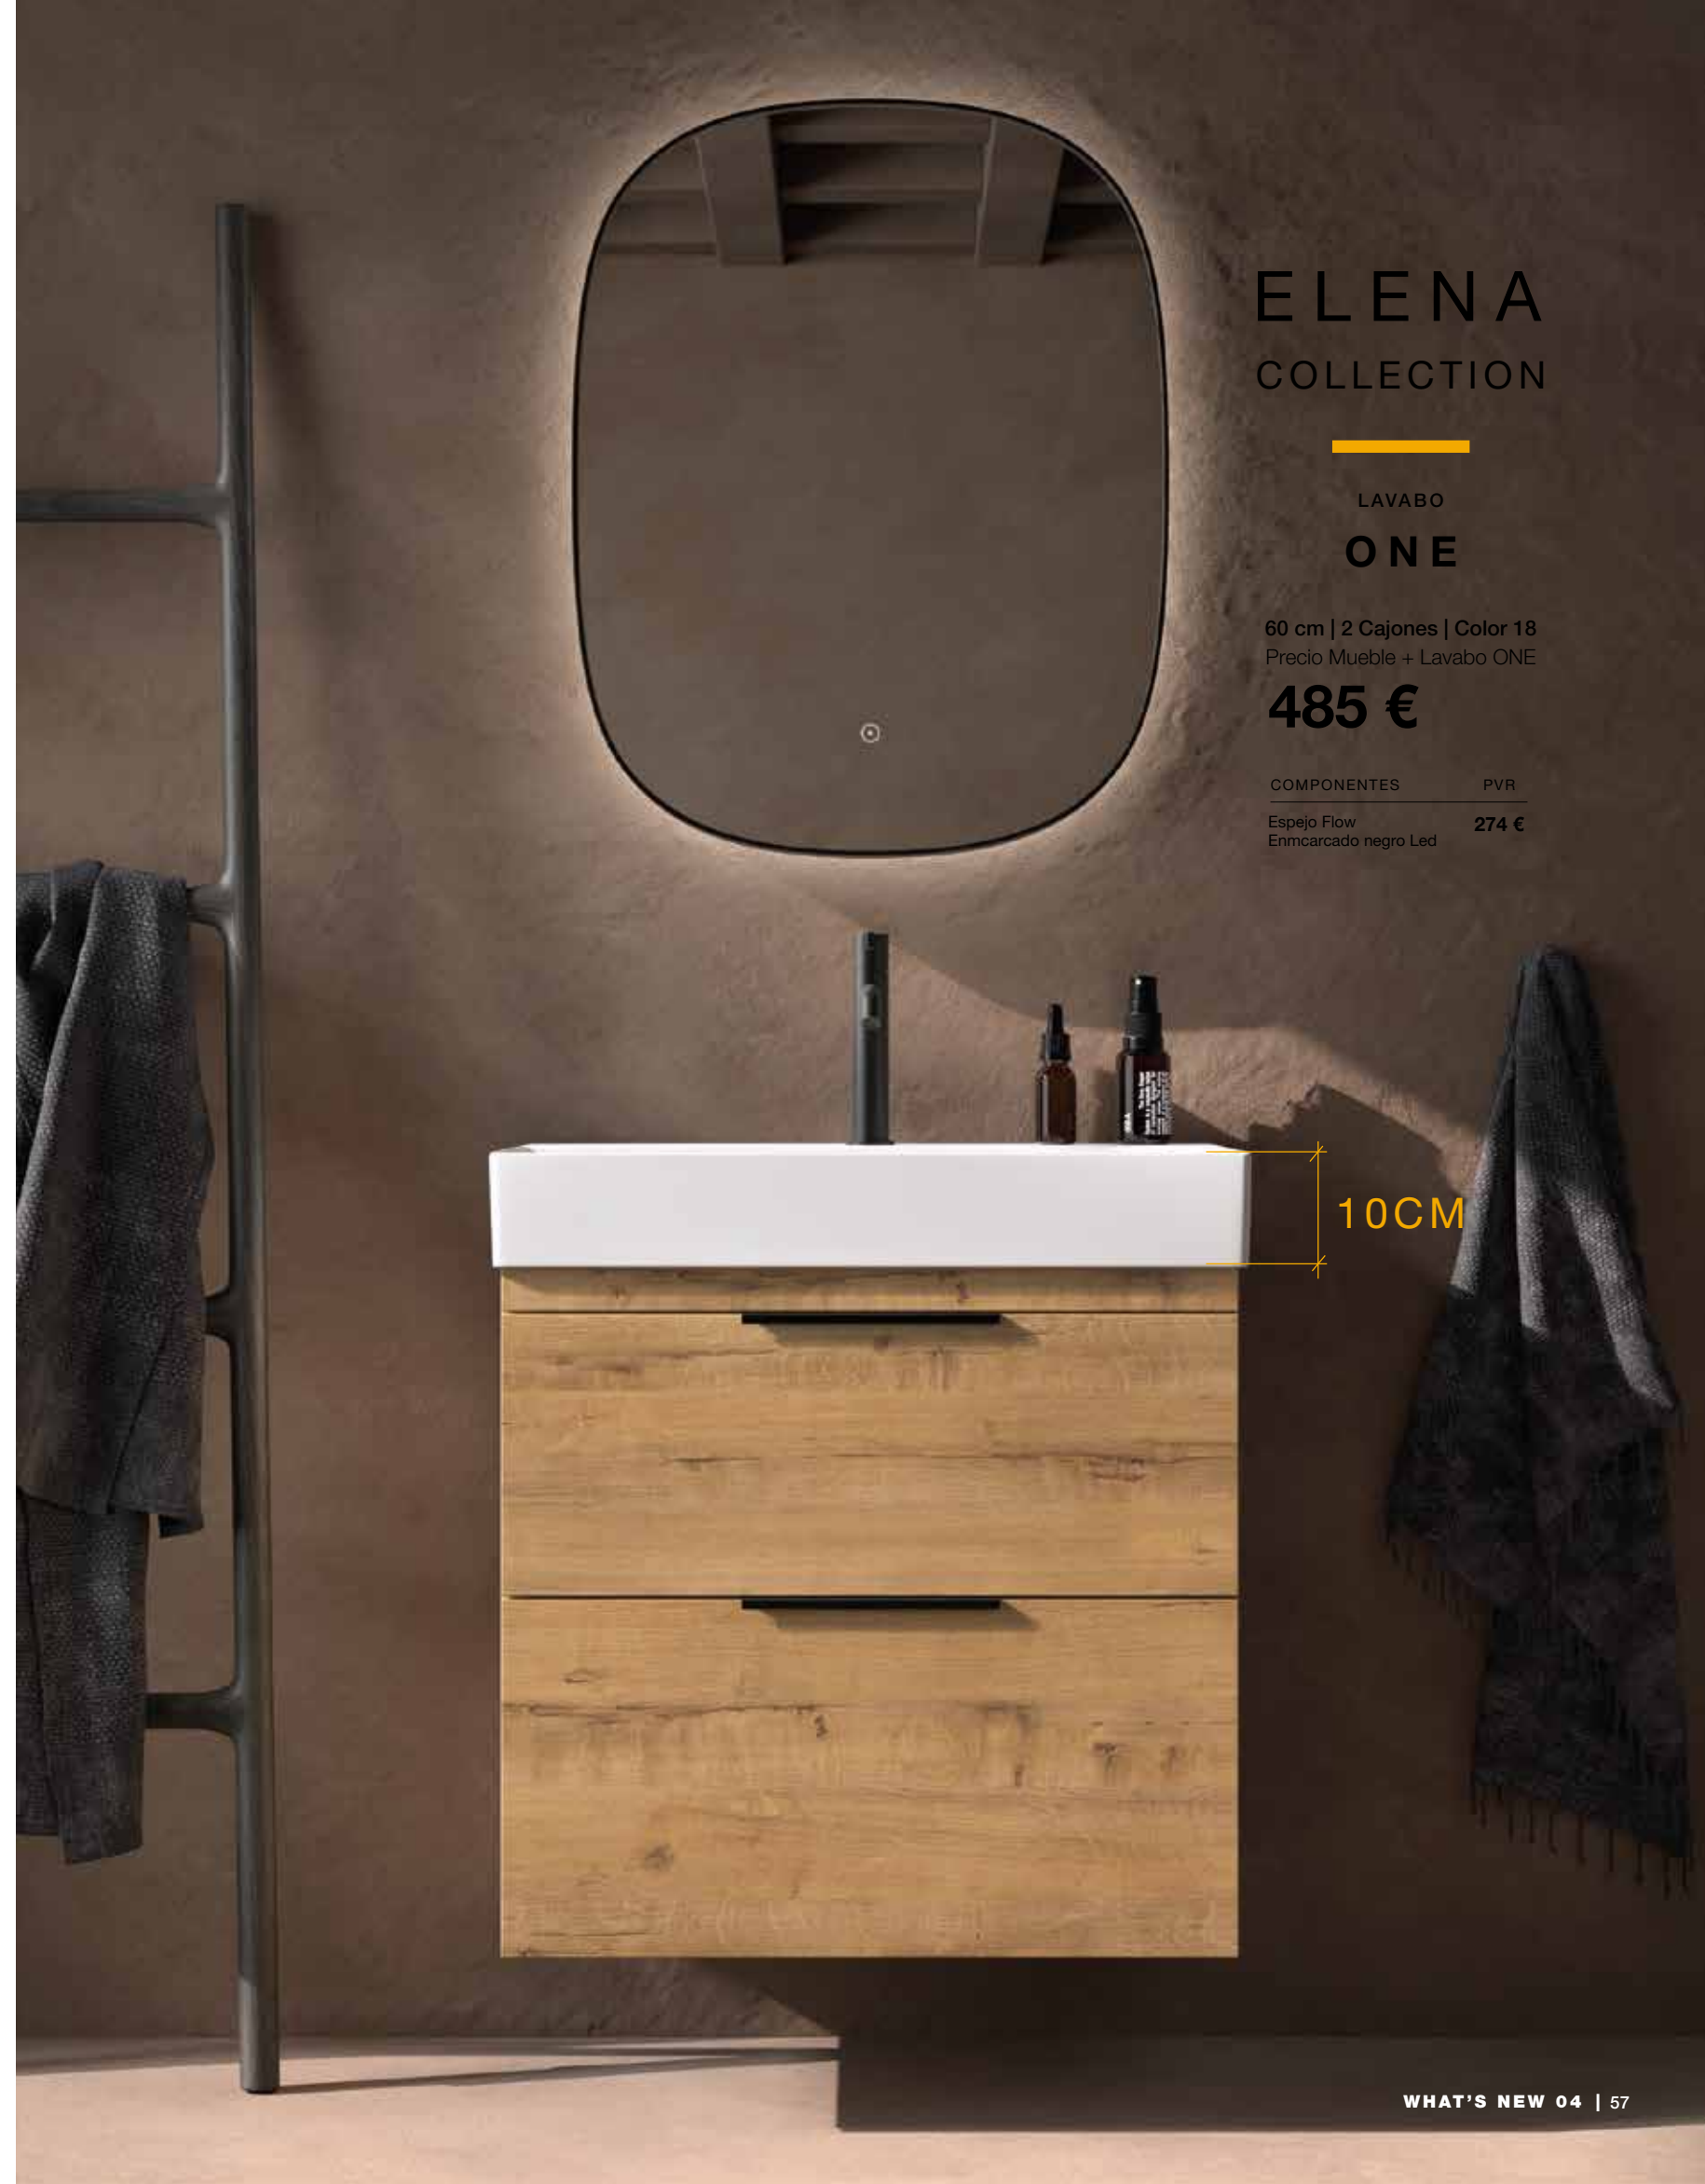

**Elena | ONE LAVABO**  
**Collection**  
 ESSENTIALS

**Servicio Exprés**  
 Salida de fábrica  
 3 DÍAS

**Gama Espejos**  
 VER P.94

**Opción auxiliares**  
 VER P.68

ACABADOS MUEBLE

**ELENA**  
 COLLECTION