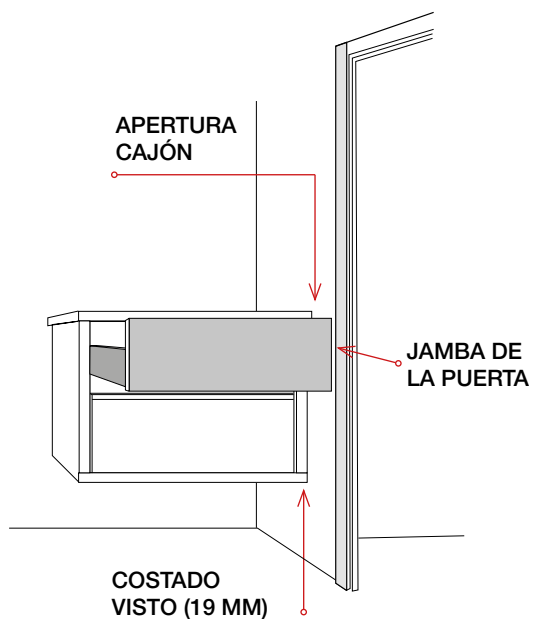

ESTRUCTURA COSTADOS VISTOS
TIRADOR EMBUTIDO

CARMEN

80 cm | 2 Cajones |
Color 15
Precio Mueble +
Lavabo Plus

509 €

COMPONENTES	PVR
Espejo Esquinas curvas Led	205 €

TODAS LAS CONFIGURACIONES
Y PRECIOS > PÁGINAS 46-47

SERVICIO EXPRÉS
Salida fábrica en 3 días

ENCIMERAS Y LAVABOS KOLORES
Salida fábrica 15 días laborables

¿Para qué sirven los costados vistos?

- Permiten la apertura de los cajones cuando hay un marco de puerta.
- En muebles colocados a pared, evitan posibles roces.
- Ofrecen otra estética.

TIRADOR INCLINADO ALUMINIO ESTRUCTURA OCULTA
(OPCIONAL EN NEGRO)

CARMEN
100 cm | 2 Cajones | Color 15
Precio Mueble + Lavabo Plus

533 €

COMPONENTES	PVR
Espejo Luna lisa Led	217 €
Módulo Alto 1 Puerta (unidad)	136 €

ACABADOS MUEBLE / ENCIMERAS

ENCIMERAS Y LAVABOS "KOLORES"

ENCIMERA PIEDRA

ENCIMERA PET