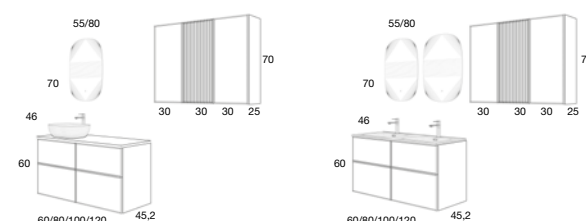

LAVABO AIRE 2 SENOS

BLANCA
120 cm | 4 Cajones
Color 54
Precio Mueble +
Lavabo Aire 2 senos

1.055 €