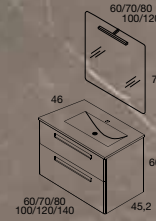

## ACABADOS LACADOS

TODAS LAS CONFIGURACIONES  
Y PRECIOS > PÁGINAS 80-81

OPCIÓN FONDO REDUCIDO 39 CM  
> PÁGINA 80

SERVICIO EXPRÉS  
Salida fábrica en 3 días

**PARIS**  
70 cm | 2 Cajones | Color 70  
Precio Mueble + Lavabo Aire  
**518 €**