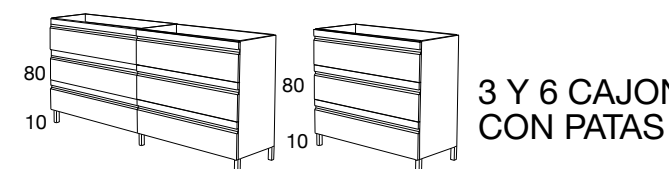

El mueble de 6 cajones de 120 es compatible con:

- Lavabo Aire, Plus y Solido de doble seno.
- Seno desplazado, solamente lavabo Solido.
- Todas la encimeras para lavabo sobre encimera, exceptuando seno centrado.

ANCHO	PVR
60	464 €
80	522 €
100	583 €
120 6 cajones	918 € NEW

ACABADOS NATALIA

FONDO REDUCIDO 39CM