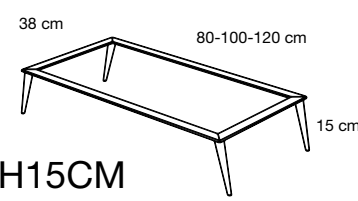

BANCADA STILETTO H15CM

Bancada metálica patas cónicas

Para mueble 2 cajones de altura 60 cm cuando lleva lavabo sobre encimera