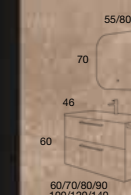

TIRADOR ASA NEGRO ESTRUCTURA OCULTA

CAJONES ALTA GAMA
Extracción total, soft close y triple regulación

CARMEN
80 cm | 2 Cajones | Color 25
Precio Mueble+Lavabo Aire

484 €

Opcion con lavabo Plus

463 €