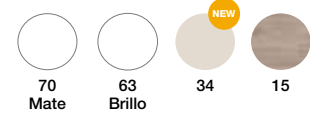

Natalia Collection

ESSENTIALS

NATALIA
80 cm | 2 Cajones | Color 15
Precio Mueble + Lavabo Plus

522 €

NATALIA
80 cm | 2 Cajones | Color 15
Precio Mueble + Encimera K-Negro
+ Lavabo Circulo K-Negro

822 €

Opción con Lavabo Aire

543 €

COMPONENTES	PVR
Espejo Desigual pico a dcha	194 €
Columna 1 Puerta (ud)	279 €

COMPONENTES	PVR
Espejo Luna lisa Led	217 €
Columna 1 Puerta (Unidad)	279 €

INDICAR APERTURA DEL AUXILIAR (izquierda o derecha)
Si no se indica, enviamos a derechas

COMPONENTES	PVR
Alto colgar	168 €
Columna 1 Puerta (Unidad)	279 €

INDICAR APERTURA DEL AUXILIAR (izquierda o derecha)
Si no se indica, enviamos a derechas

ACABADOS

ENCIMERAS Y LAVABOS "KOLORES"

ENCIMERA PIEDRA

ENCIMERA PET

TODAS LAS CONFIGURACIONES Y PRECIOS > PÁGINA 90

SERVICIO EXPRÉS
Salida fábrica en 3 días

ENCIMERAS Y LAVABOS KOLORES
Salida fábrica 15 días laborables