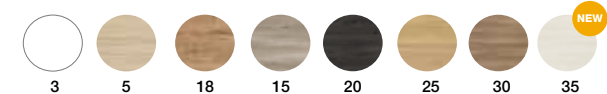

ACABADOS MUEBLE / ENCIMERAS