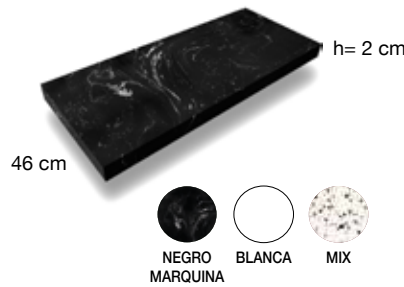

### FRENTES LISOS O RAYADOS

POSIBILIDAD DE COMBINARLOS. IMPRESCINDIBLE INDICAR EN CADA PEDIDO SEGÚN ESQUEMA. EJEMPLOS COMBINACIONES PAG.12

A = RAYADO B = RAYADO C = LISO D = RAYADO

SERVICIO EXPRÉS  
Salida fábrica en 3 días

### ENCIMERAS

Encimeras para lavabos sobre encimera

ENCIMERA DE PIEDRA COMPACTA				
ANCHO	1 SENO	2 SENOS		
61	179 €			
81	237 €			
101	295 €			
121	371 €	371 €		

ENCIMERA PET			
ANCHO	1 SENO	2 SENOS	
61	97 €		
81	129 €		
101	166 €		
121	191 €	191 €	