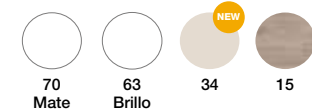

ACABADOS NATALIA