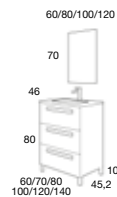

ACABADOS LACADOS

PARIS
60 cm | 3 Cajones con patas | Color 51
Precio Mueble + Lavabo Plus

582 €

COMPONENTES	PVR
Espejo Arenado Led	233 €

TODAS LAS CONFIGURACIONES Y PRECIOS > PÁGINAS 80-81

OPCIÓN FONDO REDUCIDO 39 CM > PÁGINA 80

SERVICIO EXPRÉS
Salida fábrica en 3 días

OPCIÓN PATAS NEGRAS.
Indicar en el pedido