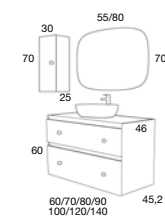

## CARMEN

80 cm | 2 Cajones | Color 30  
 Precio Mueble+ Encimera piedra  
 Mix + Lavabo Ovalado K-Azul

**755 €**

Opción con Lavabo Plus

**463 €**

COMPONENTES	PVR
Espejo Flow Enmarcado plata Led	301 €
Módulo Alto 1 Puerta	136 €