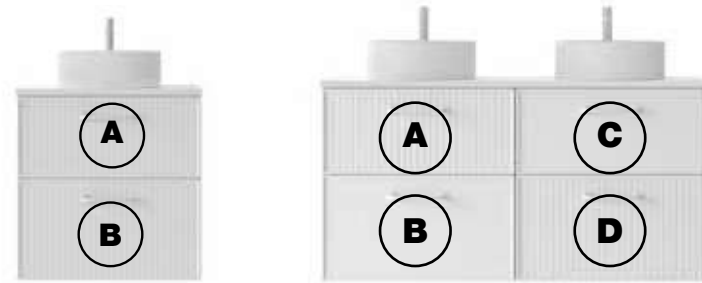

A = RAYADO B = RAYADO C = LISO D = RAYADO

SERVICIO EXPRÉS
Salida fábrica en 3 días