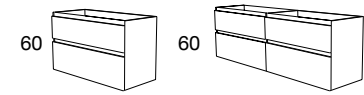

### FONDO NORMAL 46CM

2 CAJONES  
4 CAJONES

ANCHO	PVR
60	396 €
80	456 €
100	496 €
120 4 Cajones	782 €

El mueble de 4 cajones de 120 es compatible con:

- Lavabo Aire, Plus y Solido de doble seno.
- Seno desplazado, solamente lavabo Solido.
- Todas la encimeras para lavabo sobre encimera, exceptuando seno centrado.