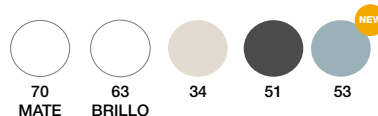

ACABADOS LACADOS

**Cajones
alta gama.**

- Costados en acero inox
- Extracción total
- Soft close
- Triple regulación
- Organizadores de serie en todas las colecciones

**TODAS LAS CONFIGURACIONES
Y PRECIOS > PÁGINAS 80-81**

**OPCIÓN FONDO REDUCIDO 39 CM
> PÁGINA 80**

SERVICIO EXPRÉS
Salida fábrica en 3 días

PARIS
80 cm | 2 Cajones | Color 34
Precio Mueble+ Lavabo Plus

497 €