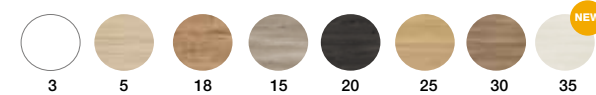

ACABADOS MUEBLE / ENCIMERAS