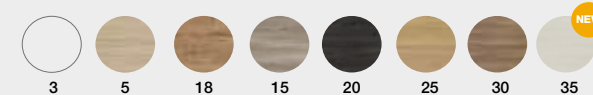

ACABADOS MUEBLE / ENCIMERAS