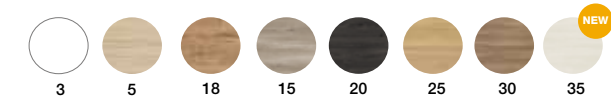

ACABADOS MUEBLE / ENCIMERAS