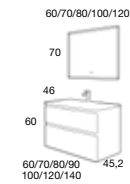

CARMEN

80 cm | 2 Cajones |
Color 15
Precio Mueble +
Lavabo Plus

509 €