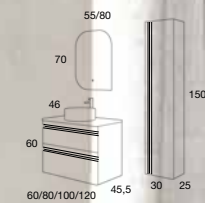

NATALIA
80 cm | 2 Cajones | Color 15
Precio Mueble + Lavabo Plus

522 €

NATALIA
80 cm | 2 Cajones | Color 15
Precio Mueble + Encimera K-Negro
+ Lavabo Circulo K-Negro

822 €

Opción con Lavabo Aire

543 €

COMPONENTES	PVR
Espejo Desigual pico a dcha	194 €
Columna 1 Puerta (ud)	279 €

COMPONENTES	PVR
Espejo Luna lisa Led	217 €
Columna 1 Puerta (Unidad)	279 €

INDICAR APERTURA DEL AUXILIAR (izquierda o derecha)
Si no se indica, enviamos a derechas