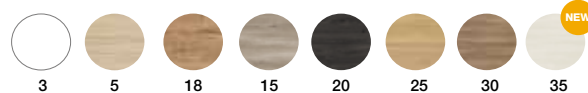

Lavabo AIRE NEW 3 medidas de lavabos de 2 senos. 100/120/140.

ACABADOS MUEBLE / ENCIMERAS