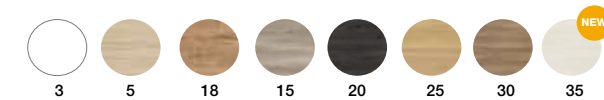

ACABADOS MUEBLE / ENCIMERAS