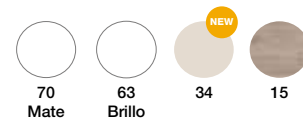

FONDO REDUCIDO 39 CM

TODAS LAS CONFIGURACIONES
Y PRECIOS > PÁGINA 90

SERVICIO EXPRÉS
Salida fábrica en 3 días

NATALIA
80 cm | 3 Cajones | Color 34
Precio Mueble + Lavabo Plus

633 €

COMPONENTES	PVR
Espejo Luna lisa	82 €
Aplique Led 80	116 €
Porta secador	33 €

ACABADOS

NATALIA
80 cm | 2 Cajones | Color 34
Precio Mueble + Lavabo Aire

543 €

COMPONENTES	PVR
Camerino 2 puertas	204 €