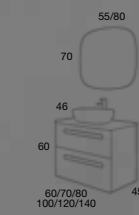

### PARIS

80 cm | 2 Cajones | Color 53

Precio Mueble + Encimera K-Blanco +  
Lavabo Ovalado K-Blanco

797 €

Opción con lavabo Aire

518 €