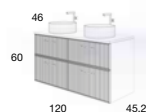

TIRADORES 4 MODELOS Y PUSH

LINE/DOT (blanco, dorado, negro), RUSTIC (negro) y RONDO (dorado, cromo, negro)