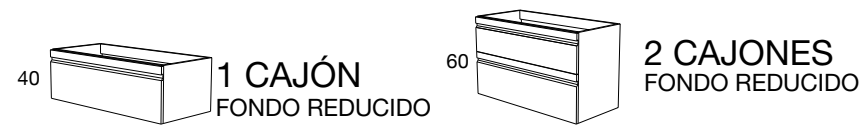

ANCHO	PVR	ANCHO	PVR
60	249 €	60	353 €
80	275 €	80	400 €
100	298 €	100	447 €