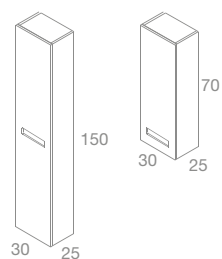

AUXILIARES	PVR 70/34/51/53	PVR 63
Módulo Alto 1 puerta	166 €	191 €
Columna 1 puerta	267 €	309 €

INDICAR APERTURA DEL AUXILIAR
(izquierda o derecha)
Si no se indica, enviamos a derechas