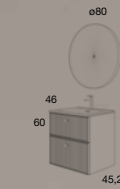

BLANCA
60 cm | 2 Cajones | Color 3
Precio Mueble + Lavabo Aire

514 €

Opción con lavabo Plus

503 €