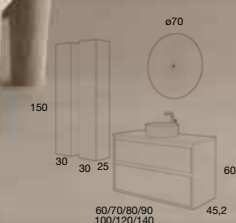

COMPONENTES	PVR
Espejo Loop Circular	271 €
Columna 1 Puerta (Unidad)	221 €