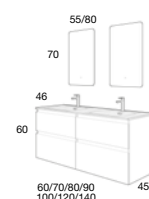

Lavabo AIRE NEW 3 medidas de lavabos de 2 senos. 100/120/140.

ACABADOS MUEBLE / ENCIMERAS