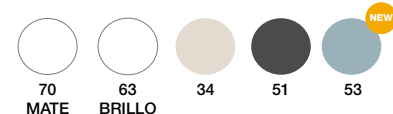

ACABADOS LACADOS