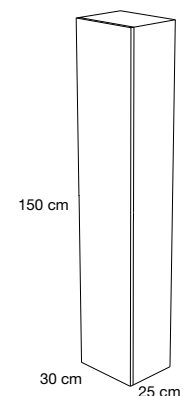

COLUMNA 1

PVR

221 €

NOTA AUXILIARES

Las columnas son reversibles. Los Auxiliares sólo se hacen con estructura oculta. Todos los auxiliares Carmen llevan las puertas lisas, ver pág. 41 Estantes de cristal con soporte antivuelco