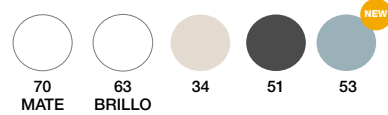

ACABADOS LACADOS