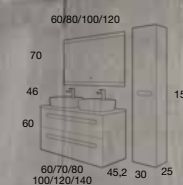

COMPONENTES	PVR	PVR
Espejo Arenado Led	70/34/51/53	63
Columna 1 Puerta	312 €	267 €
		309 €