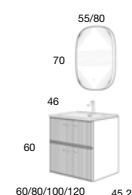

# Blanca Collection

ESSENTIALS

TIRADOR LINE DORADO, FRENTE RAYADOS

**BLANCA**  
60 cm | 2 Cajones | Color 56  
Precio Mueble + Lavabo Aire

**514 €**

COMPONENTES PVR  
Espejo Flow **274 €**