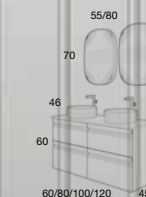

TODAS LAS CONFIGURACIONES Y PRECIOS > PÁGINA 90

SERVICIO EXPRÉS
Salida fábrica en 3 días

ENCIMERAS Y LAVABOS KOLORES
Salida fábrica 15 días laborables
ÚNICO PRODUCTO ESSENTIALS SIN SERVICIO EXPRÉS

OPCION FONDO REDUCIDO 39 CM

CAJONES ALTA GAMA
Extracción total, soft close y triple regulación

NATALIA
120 cm | 4 Cajones | Color 70
Precio Mueble + Encimera Mix + Lavabo Circular

1.343 €

Opción con Lavabo Aire

969 €

COMPONENTES	PVR
Espejos Flow (2ud)	274 €