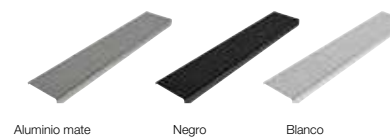

TIRADOR WAY
220 x 38 MM