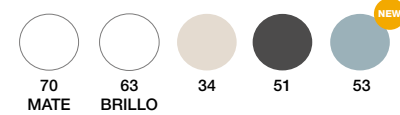

ACABADOS LACADOS