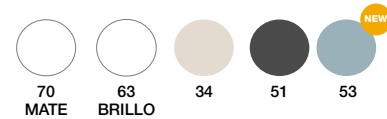

**Paris**  
Collection  
ESSENTIALS

**PARIS**  
60 cm | 3 Cajones con patas | Color 53  
Precio Mueble + Lavabo Plus

**582 €**

COMPONENTES	PVR
Espejo Arenado Led	233 €

**ACABADOS LACADOS**

**PARIS**  
60 cm | 3 Cajones con patas | Color 51  
Precio Mueble + Lavabo Plus