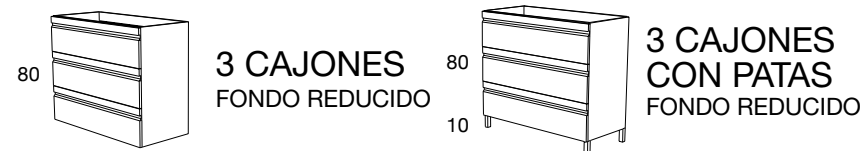

ANCHO	PVR	ANCHO	PVR
60	453 €	60	464 €
80	511 €	80	522 €
100	570 €	100	583 €